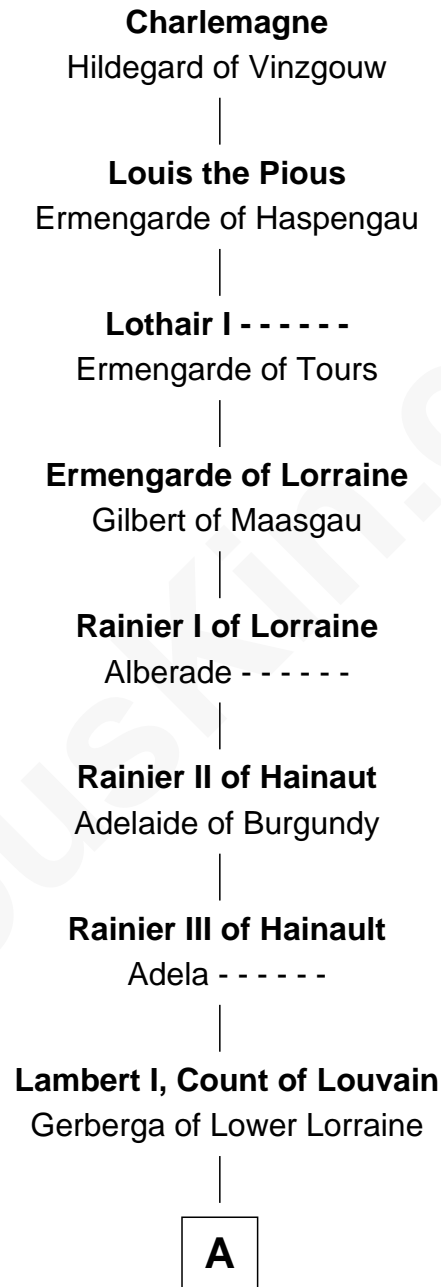

# FamousKin.com Relationship Chart of

**Christopher Reeve**

*Movie Actor*

35th Great-grandson of

**Charlemagne**

*King of the Franks*

**A**

**Lambert II, Count of Louvain**

Oda of Lorraine

**Henry II, Count of Louvain**

Adela of Orthen

**Gottfried I, Count of Louvain**

Ide de Chiny

**Alice of Louvain**

William d'Aubenev

**William d'Aubenev**

Maud de St. Hilary

**William d'Aubenev**

Mabel of Chester

**Nichole d'Aubenev**

Sir Roger de Somery

**Maud de Somery**

Sir Henry de Erdington

**Sir Henry de Erdington**