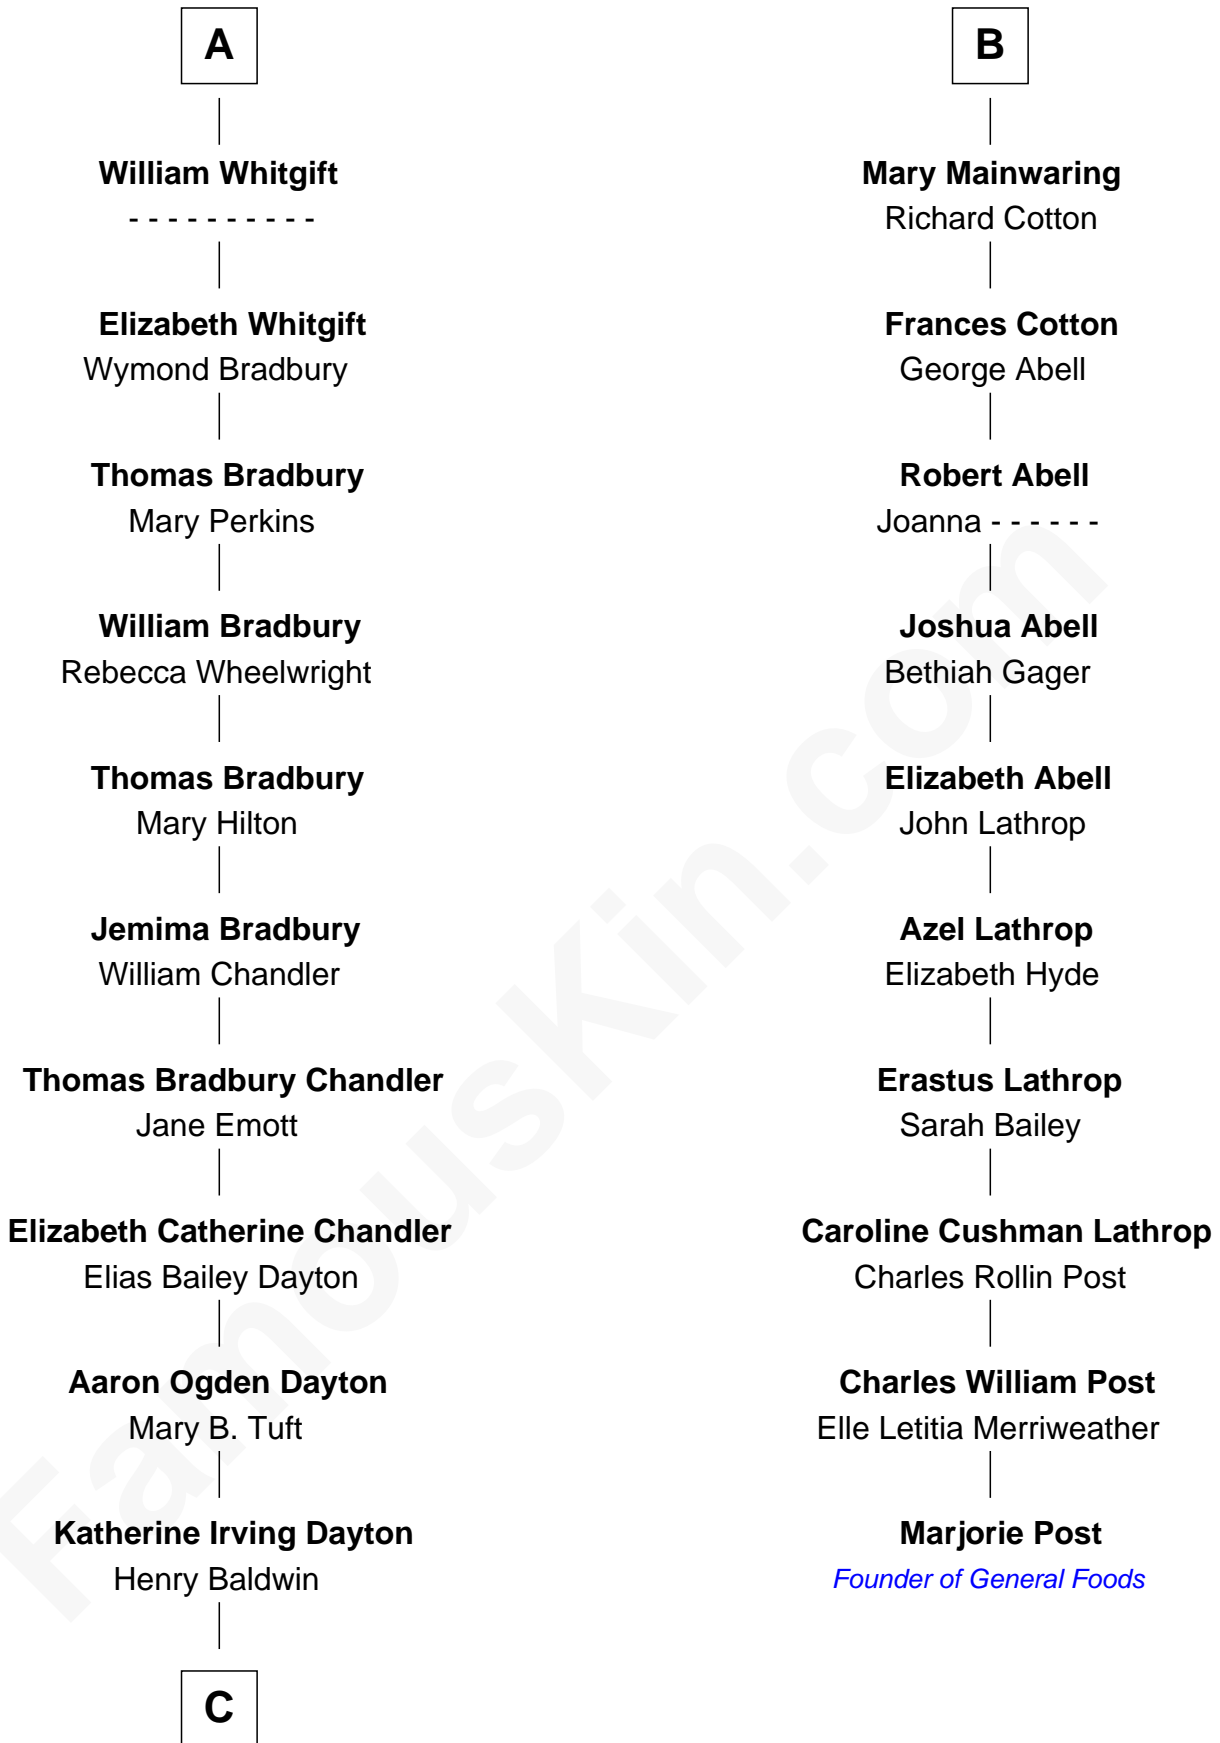

**FamousKin.com**  
**Relationship Chart of**  
**Christopher Reeve**  
*Movie Actor*

16th cousin 4 times removed of  
**Marjorie Post**  
*Founder of General Foods*

**John de Welles**  
Maud de Roos

**C**

—  
**Margaretta Willis Baldwin**

Augustus Henry Reeve

—  
**Richard Henry Reeve**

Anne Conrad D'Olier

—  
**Franklin D'Olier Reeve**

Barbara Pitney Lamb

—  
**Christopher Reeve**

*Movie Actor*