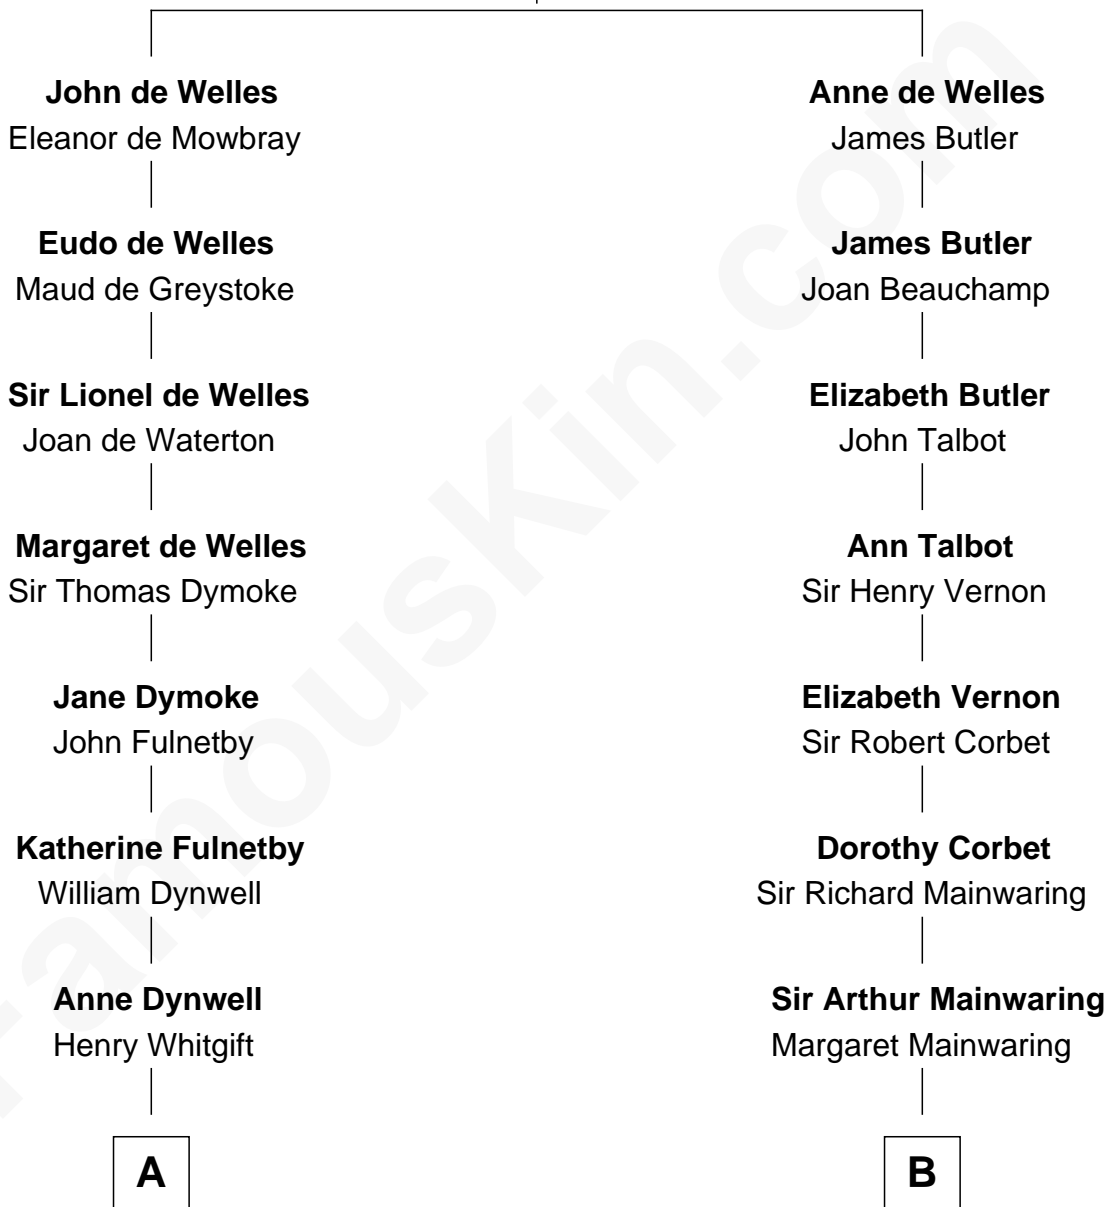

**FamousKin.com**  
**Relationship Chart of**  
**Christopher Reeve**  
*Movie Actor*

16th cousin 4 times removed of  
**Marjorie Post**  
*Founder of General Foods*

**John de Welles**  
Maud de Roos

**C**

—  
**Margaretta Willis Baldwin**

Augustus Henry Reeve

—  
**Richard Henry Reeve**

Anne Conrad D'Olier

—  
**Franklin D'Olier Reeve**

Barbara Pitney Lamb

—  
**Christopher Reeve**

*Movie Actor*