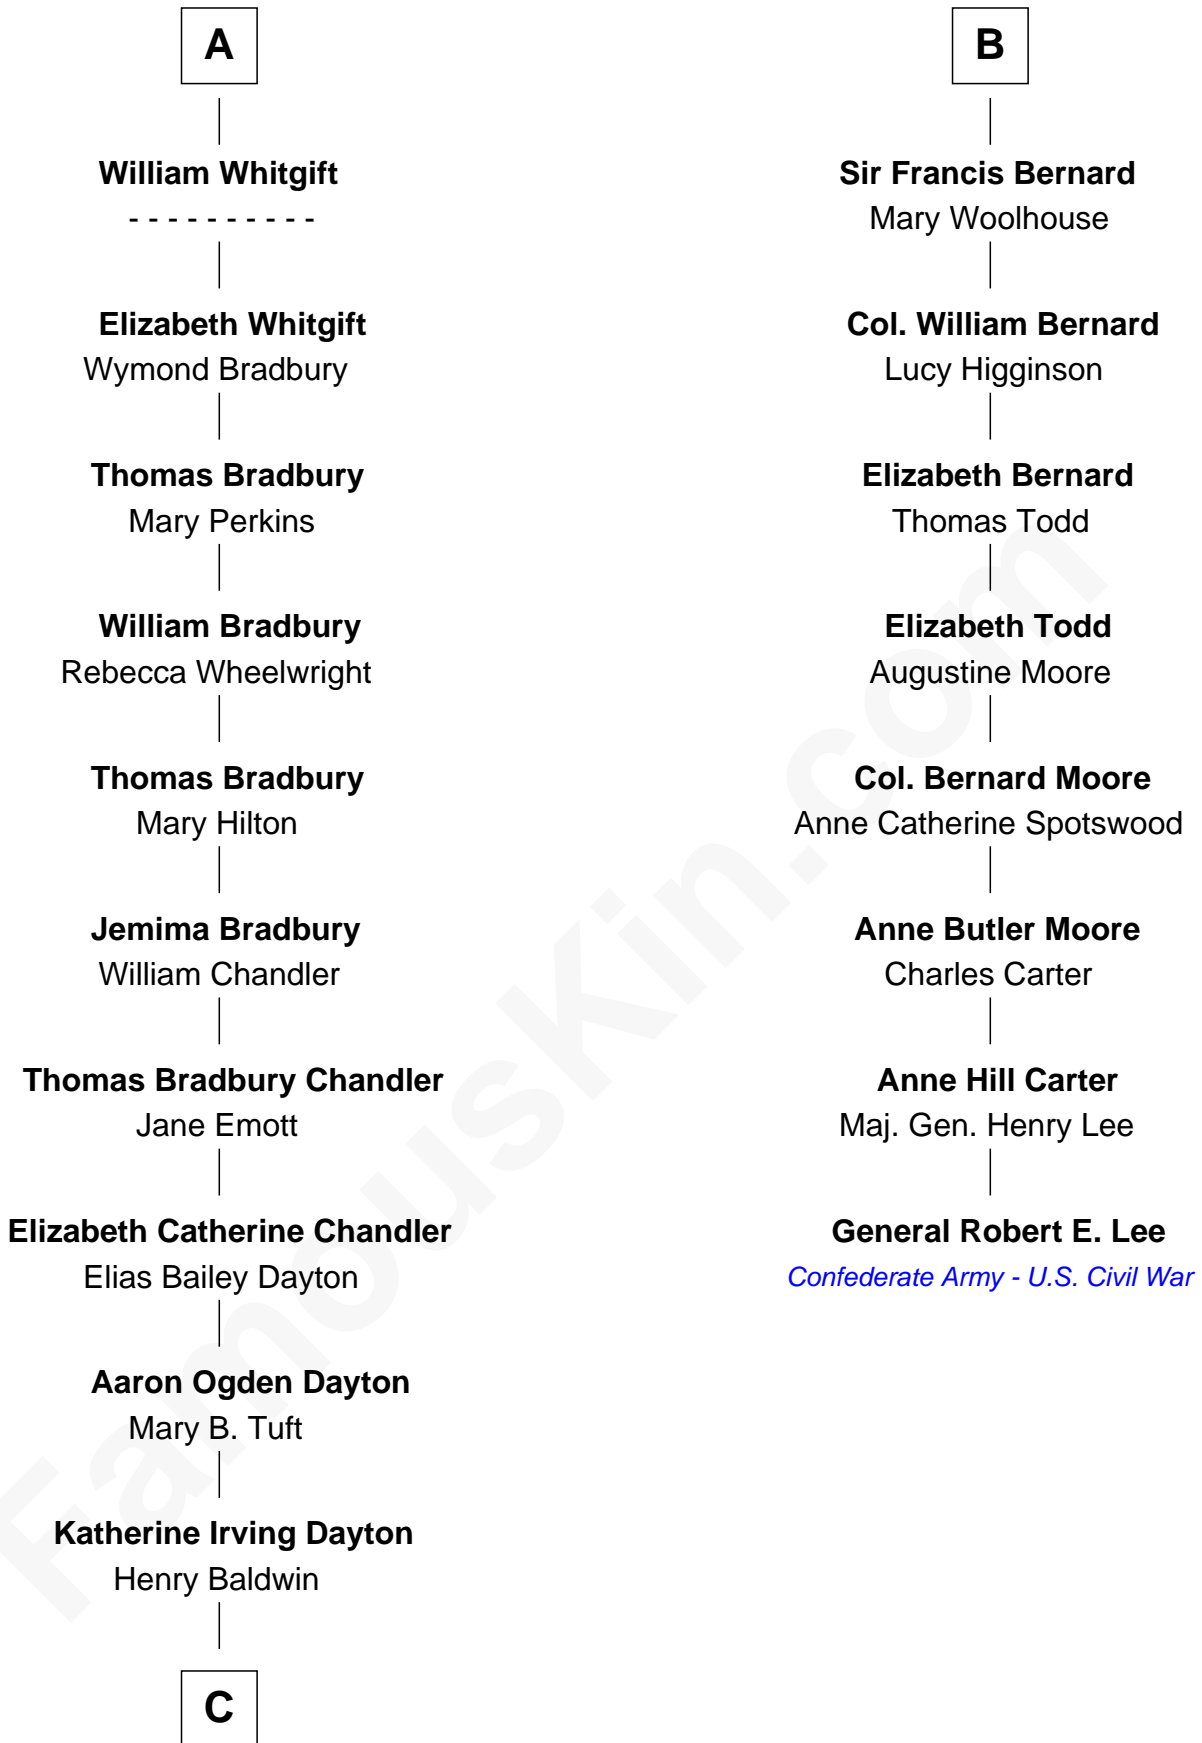

**FamousKin.com**  
**Relationship Chart of**  
**Christopher Reeve**  
*Movie Actor*

**14th cousin 6 times removed of**  
**General Robert E. Lee**  
*Confederate Army - U.S. Civil War*

**C**

—  
**Margaretta Willis Baldwin**

Augustus Henry Reeve

—  
**Richard Henry Reeve**

Anne Conrad D'Olier

—  
**Franklin D'Olier Reeve**

Barbara Pitney Lamb

—  
**Christopher Reeve**

*Movie Actor*

FamousKin.com