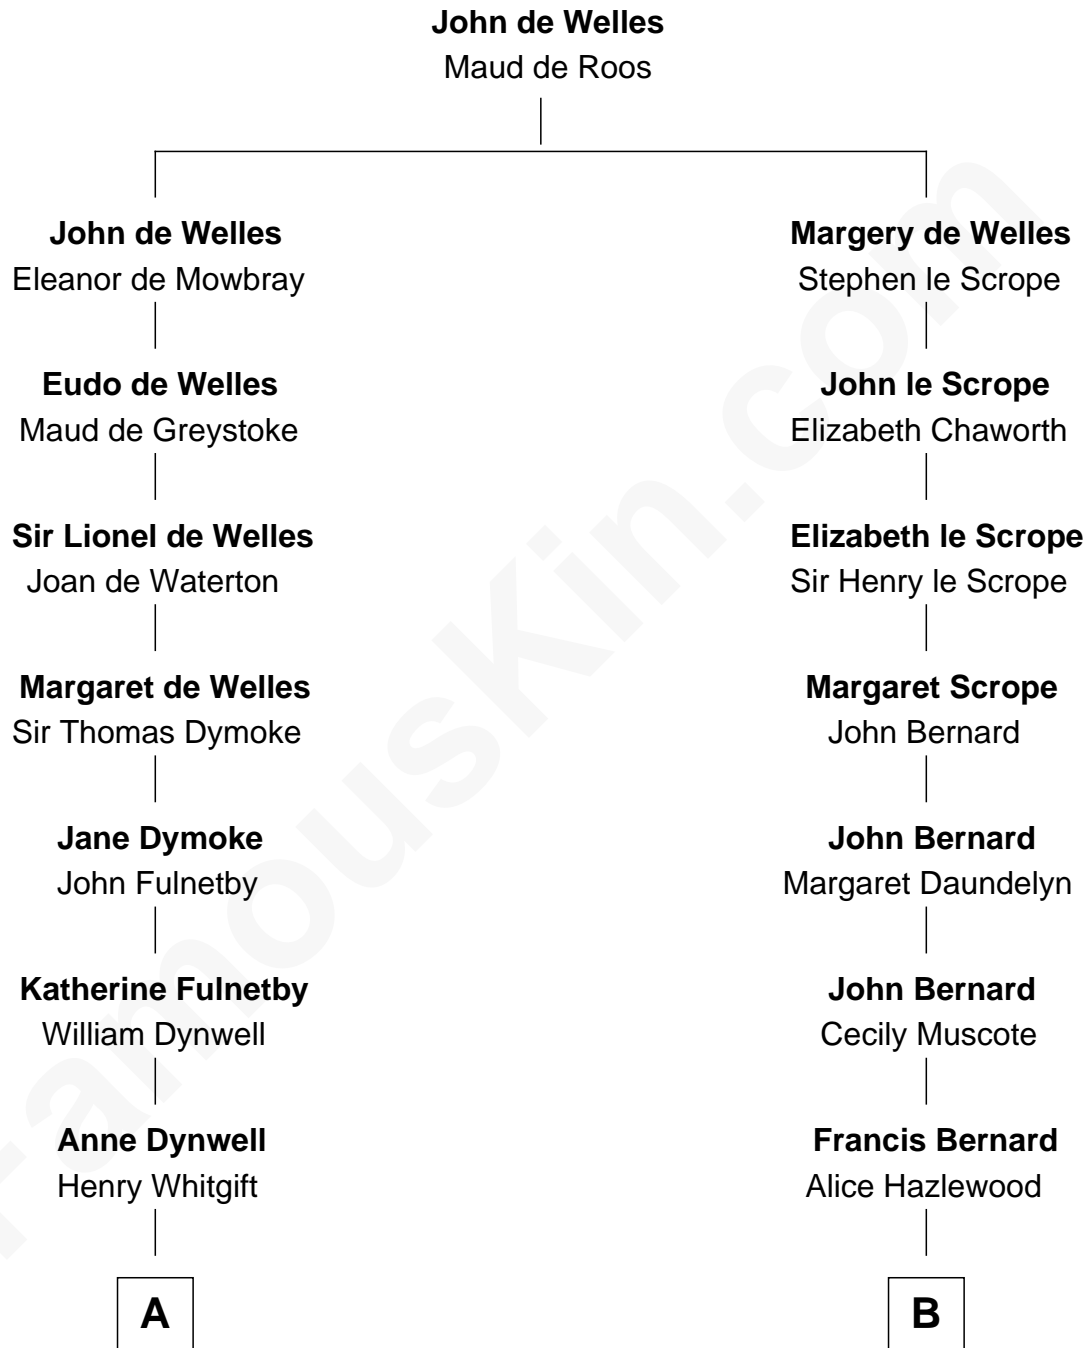

**FamousKin.com**  
**Relationship Chart of**  
**Christopher Reeve**  
*Movie Actor*

**14th cousin 6 times removed of**  
**General Robert E. Lee**  
*Confederate Army - U.S. Civil War*

**C**

—  
**Margaretta Willis Baldwin**

Augustus Henry Reeve

—  
**Richard Henry Reeve**

Anne Conrad D'Olier

—  
**Franklin D'Olier Reeve**

Barbara Pitney Lamb

—  
**Christopher Reeve**

*Movie Actor*

FamousKin.com