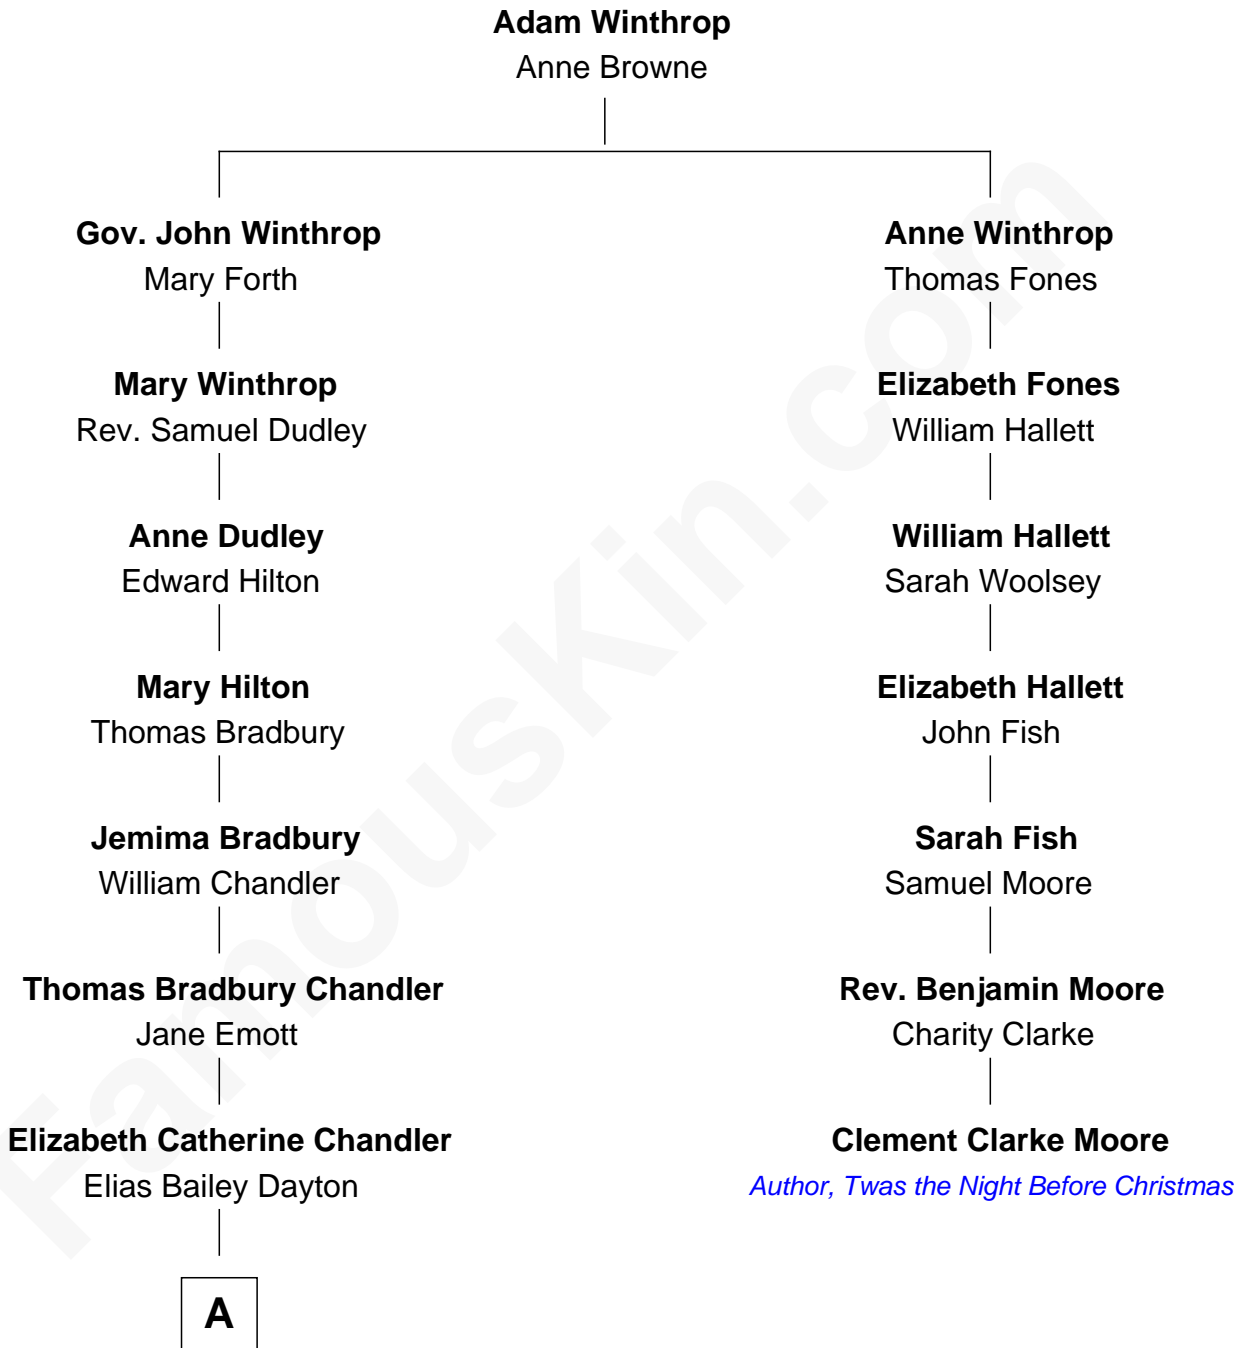

**FamousKin.com**  
**Relationship Chart of**  
**Christopher Reeve**  
*Movie Actor*

6th cousin 6 times removed of

**Clement Clarke Moore**  
*Author of "Twas the Night Before Christmas"*

**A**

—  
**Aaron Ogden Dayton**

Mary B. Tuft

—  
**Katherine Irving Dayton**

Henry Baldwin

—  
**Margaretta Willis Baldwin**

Augustus Henry Reeve

—  
**Richard Henry Reeve**

Anne Conrad D'Olier

—  
**Franklin D'Olier Reeve**

Barbara Pitney Lamb

—  
**Christopher Reeve**

*Movie Actor*