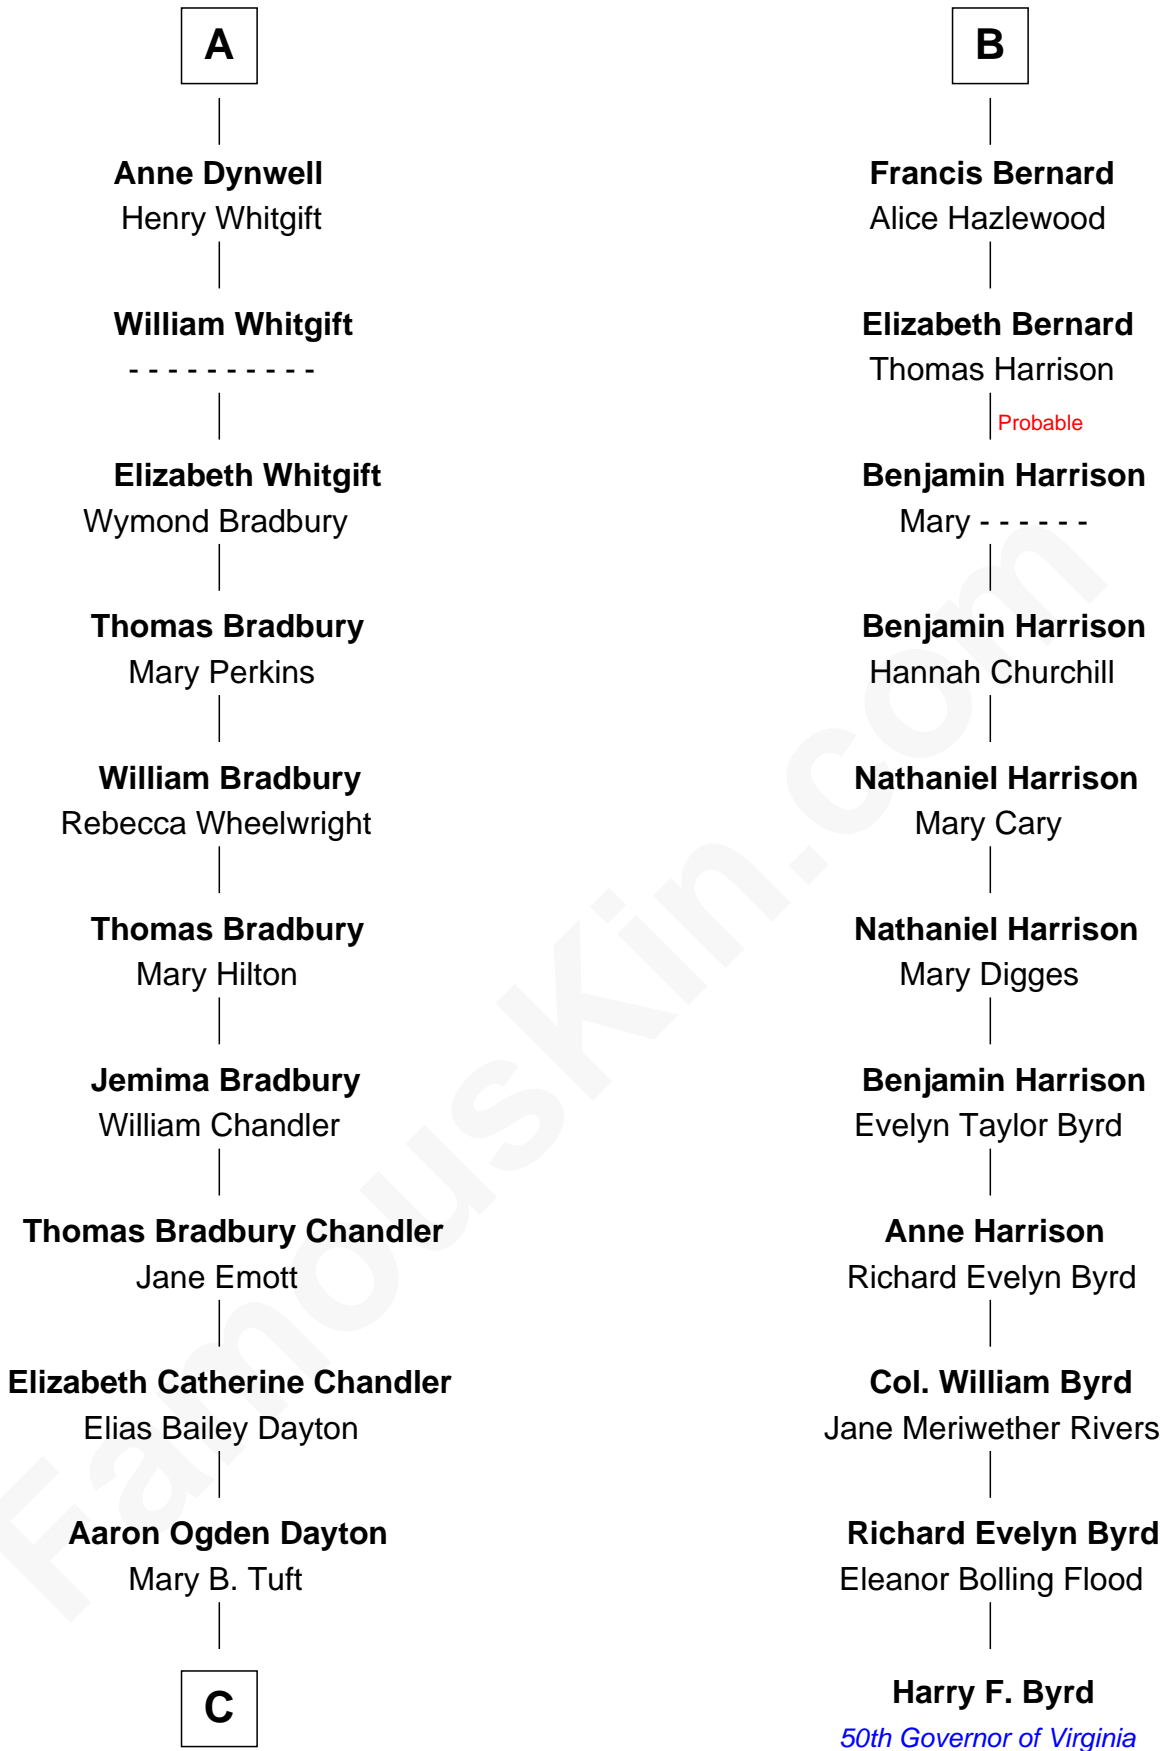

**FamousKin.com**  
**Relationship Chart of**  
**Christopher Reeve**  
*Movie Actor*

17th cousin 4 times removed of  
**Harry F. Byrd**  
*50th Governor of Virginia*

**Sir Thomas de Beauchamp**  
 Katherine de Mortimer

**C**

**Katherine Irving Dayton**

Henry Baldwin

**Margaretta Willis Baldwin**

Augustus Henry Reeve

**Richard Henry Reeve**

Anne Conrad D'Olier

**Franklin D'Olier Reeve**

Barbara Pitney Lamb

**Christopher Reeve**

*Movie Actor*

FamousKin.com