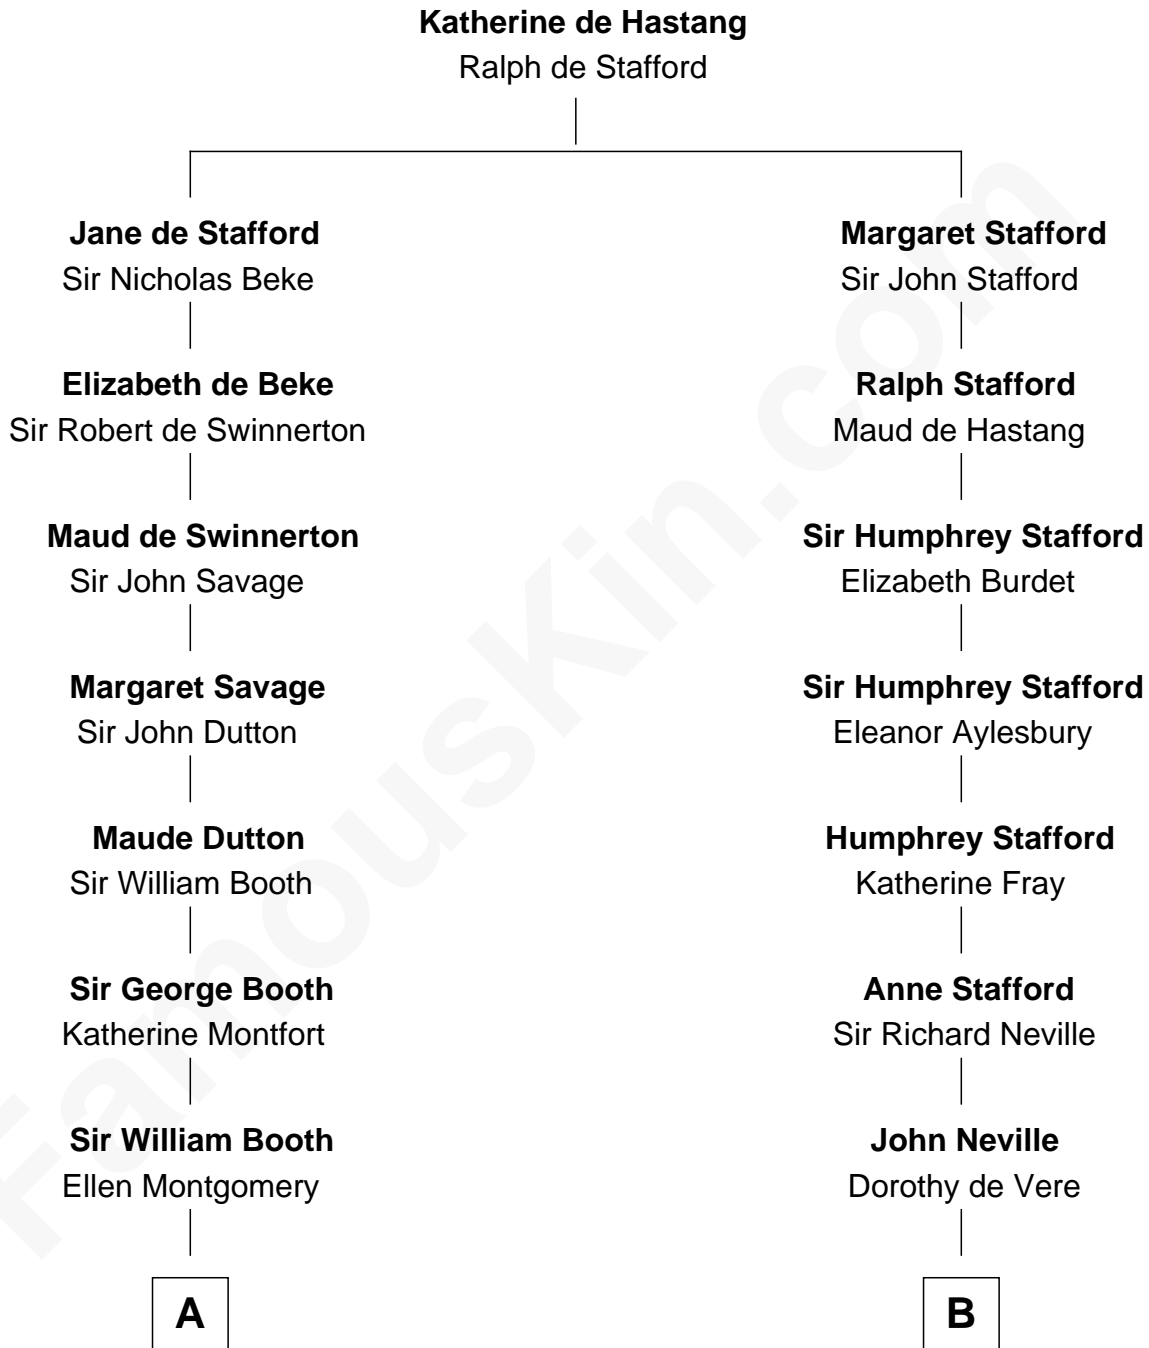

**FamousKin.com**  
**Relationship Chart of**  
**Christopher Reeve**  
*Movie Actor*

**16th cousin 5 times removed of**  
**Lt. Gen. James Brudenell**  
*Leader of the "Charge of the Light Brigade"*

**C**

**Henry Baldwin**  
Katherine Irving Dayton

**Margaretta Willis Baldwin**  
Augustus Henry Reeve

**Richard Henry Reeve**  
Anne Conrad D'Olier

**Franklin D'Olier Reeve**  
Barbara Pitney Lamb

**Christopher Reeve**  
*Movie Actor*