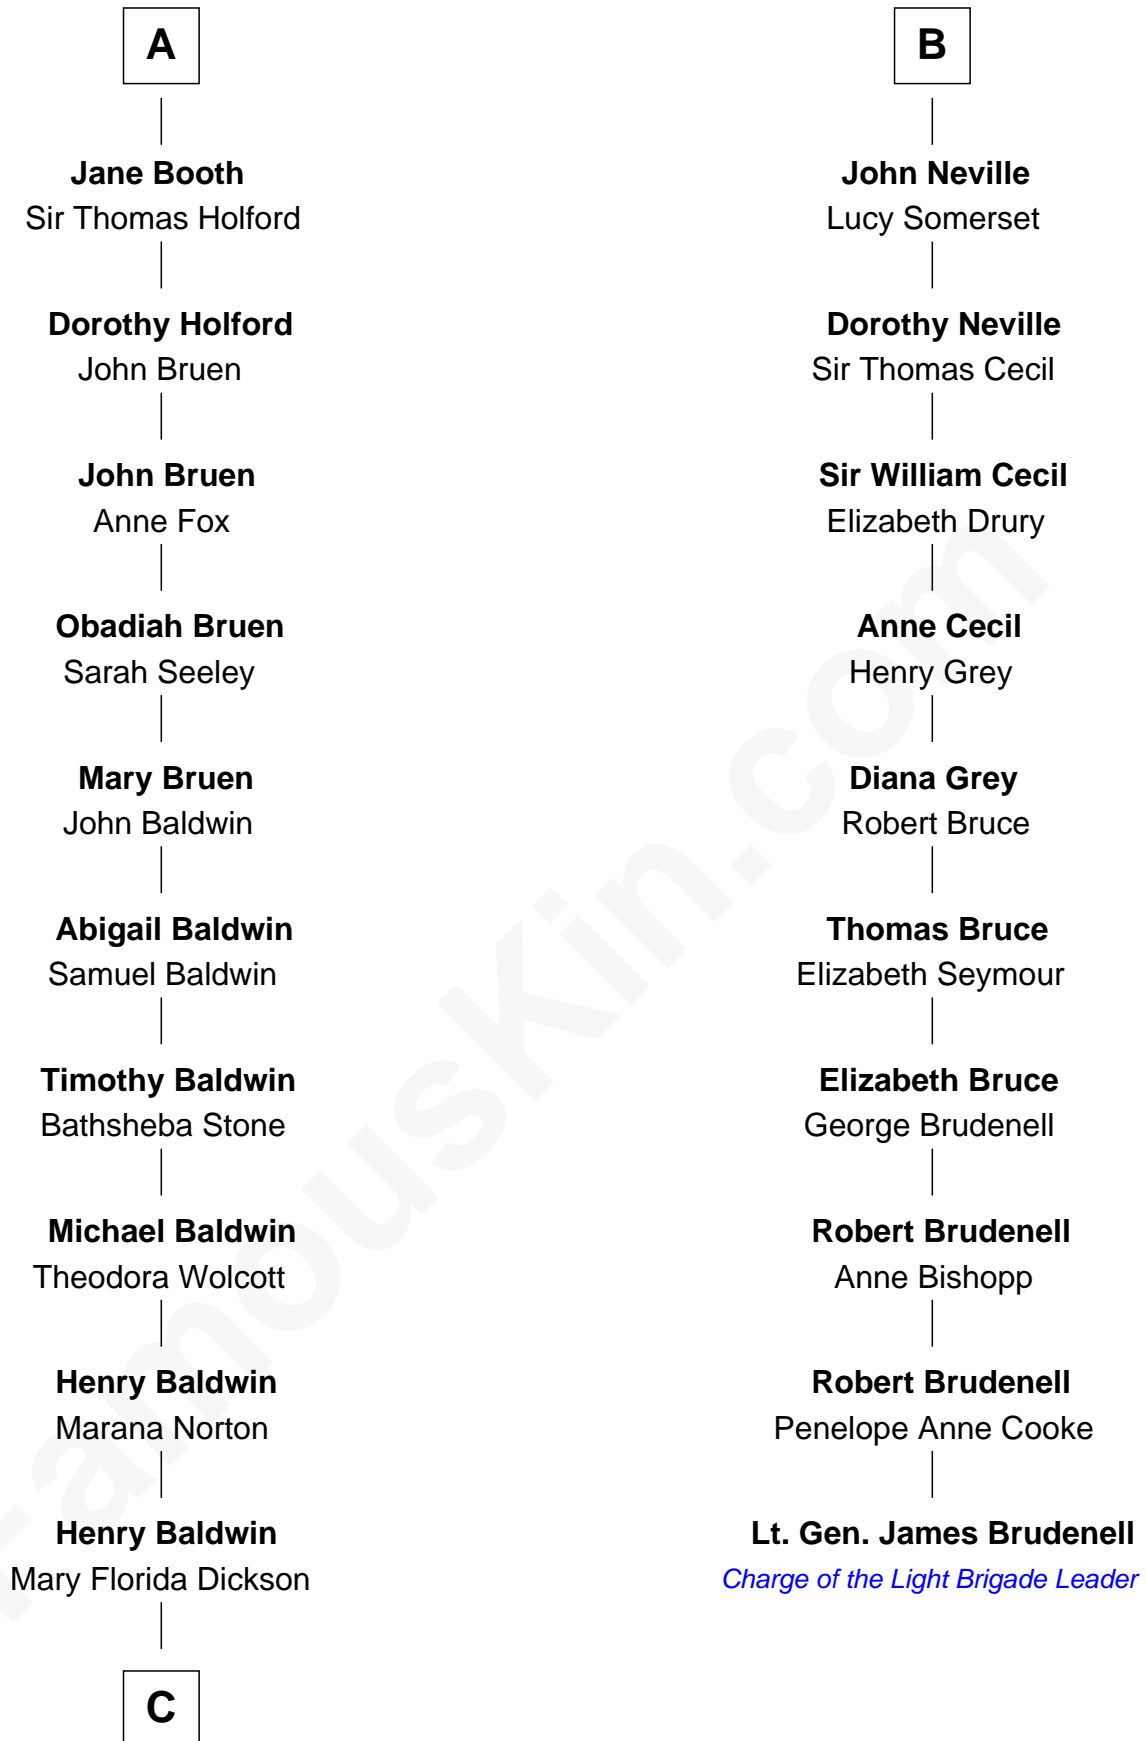

**FamousKin.com**  
**Relationship Chart of**  
**Christopher Reeve**  
*Movie Actor*

**16th cousin 5 times removed of**  
**Lt. Gen. James Brudenell**  
*Leader of the "Charge of the Light Brigade"*

**C**

**Henry Baldwin**  
Katherine Irving Dayton

**Margaretta Willis Baldwin**  
Augustus Henry Reeve

**Richard Henry Reeve**  
Anne Conrad D'Olier

**Franklin D'Olier Reeve**  
Barbara Pitney Lamb

**Christopher Reeve**  
*Movie Actor*