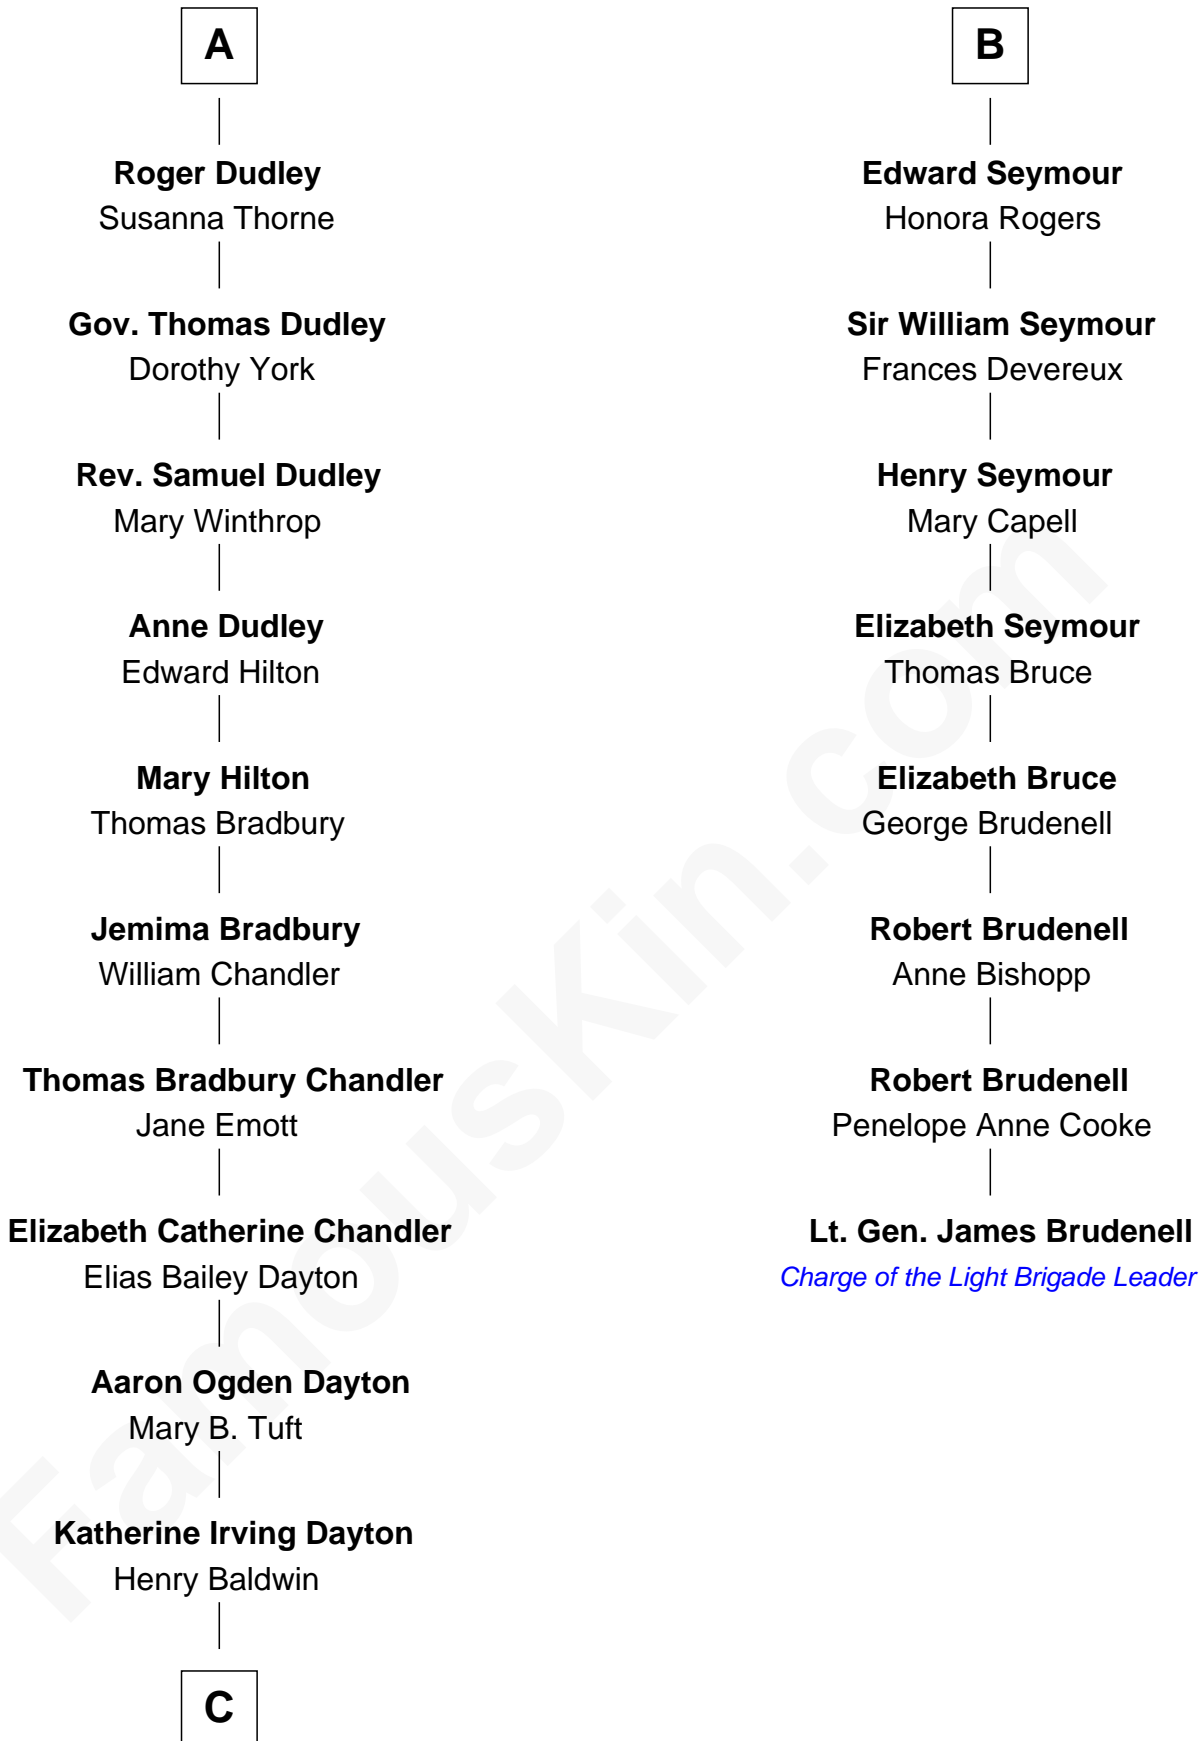

**FamousKin.com**  
**Relationship Chart of**  
**Christopher Reeve**  
*Movie Actor*

**14th cousin 6 times removed of**  
**Lt. Gen. James Brudenell**  
*Leader of the "Charge of the Light Brigade"*

**C**

—  
**Margaretta Willis Baldwin**

Augustus Henry Reeve

—  
**Richard Henry Reeve**

Anne Conrad D'Olier

—  
**Franklin D'Olier Reeve**

Barbara Pitney Lamb

—  
**Christopher Reeve**

*Movie Actor*