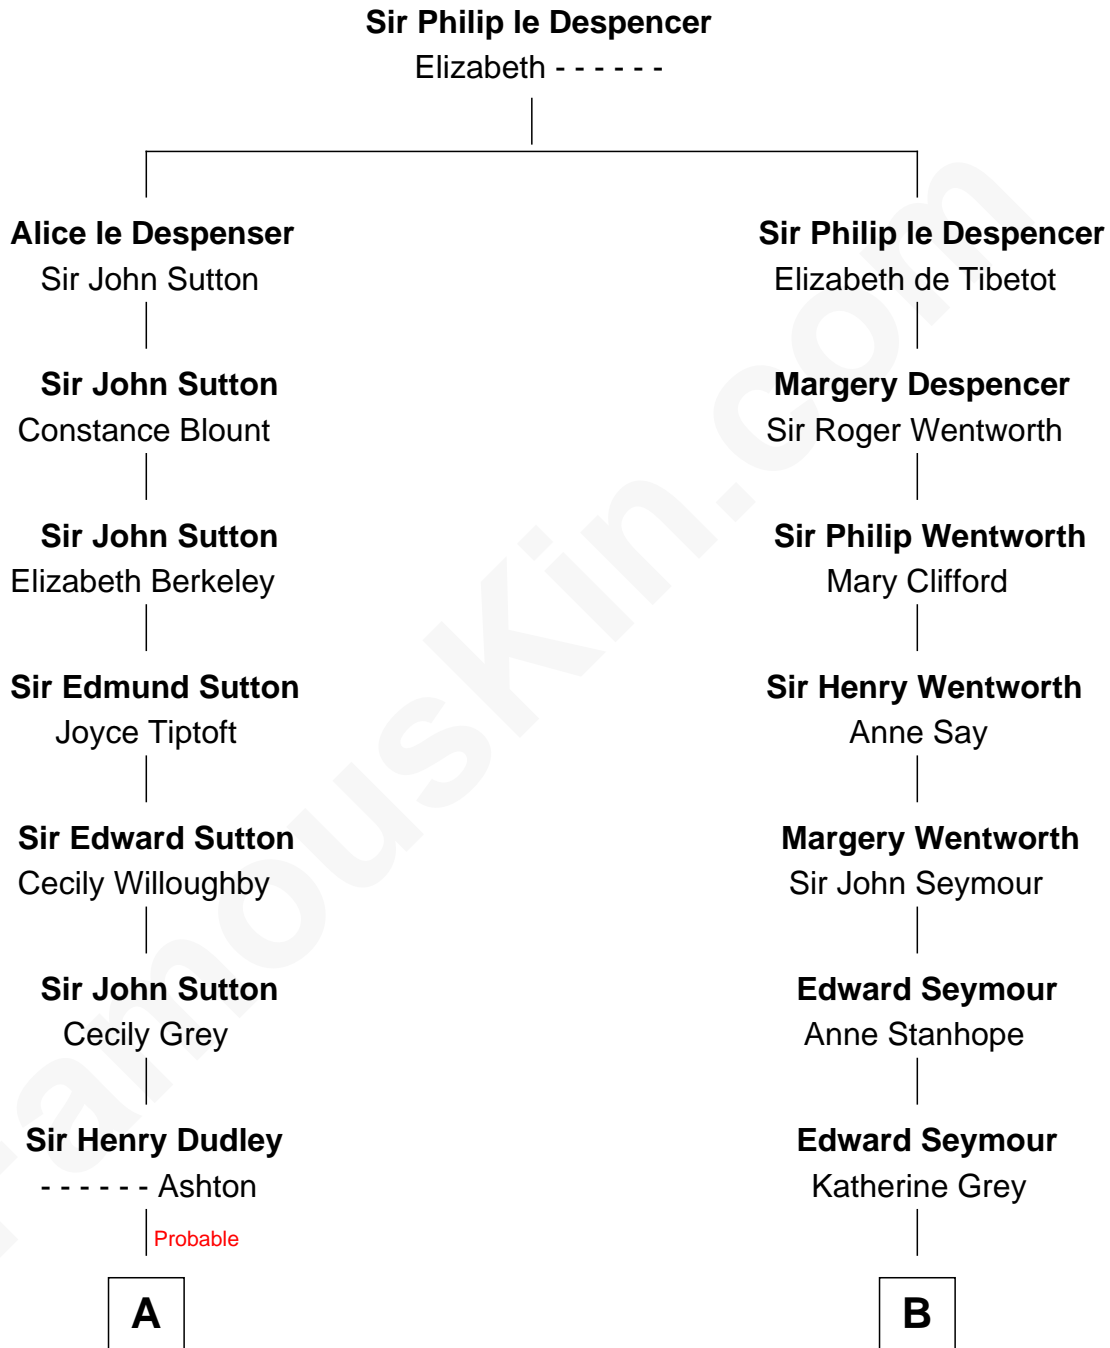

**FamousKin.com**  
**Relationship Chart of**  
**Christopher Reeve**  
*Movie Actor*

**14th cousin 6 times removed of**  
**Lt. Gen. James Brudenell**  
*Leader of the "Charge of the Light Brigade"*

**C**

—  
**Margaretta Willis Baldwin**

Augustus Henry Reeve

—  
**Richard Henry Reeve**

Anne Conrad D'Olier

—  
**Franklin D'Olier Reeve**

Barbara Pitney Lamb

—  
**Christopher Reeve**

*Movie Actor*