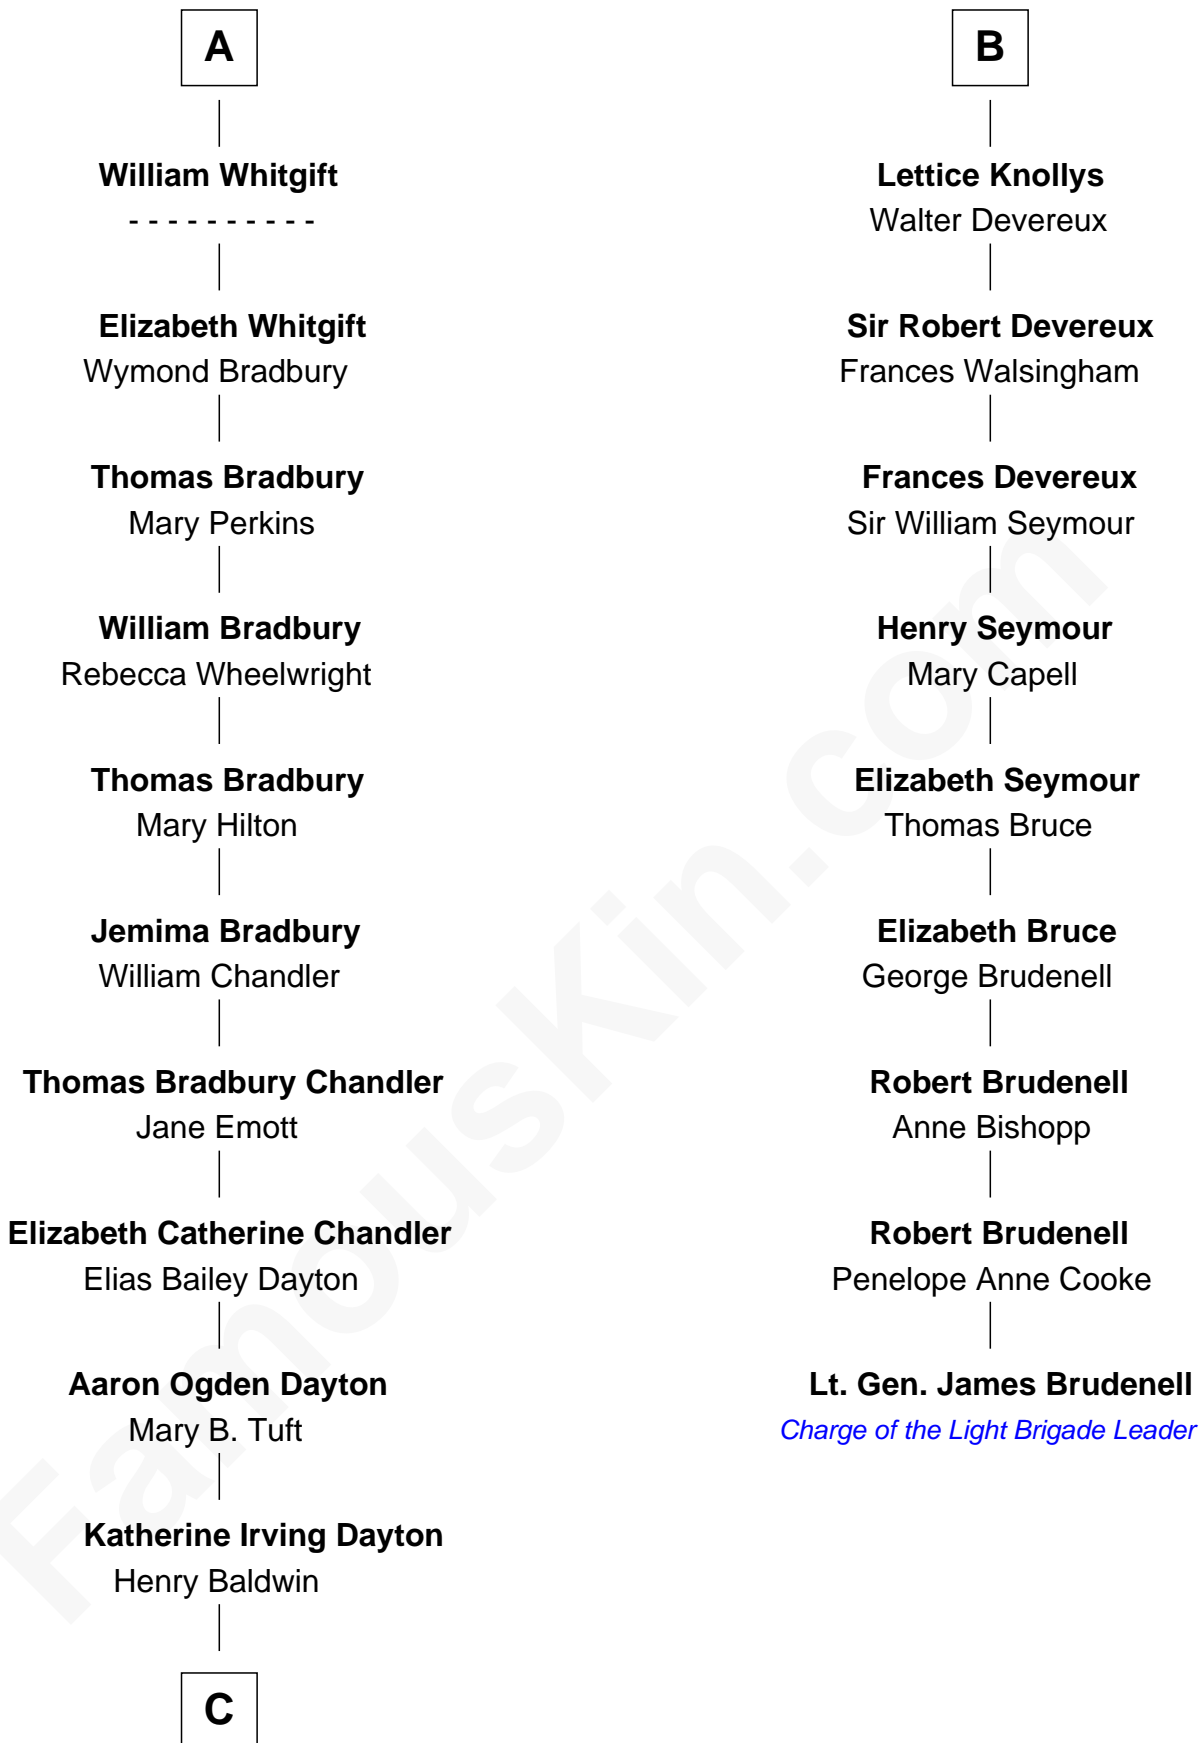

**FamousKin.com**  
**Relationship Chart of**  
**Christopher Reeve**  
*Movie Actor*

**15th cousin 5 times removed of**  
**Lt. Gen. James Brudenell**  
*Leader of the "Charge of the Light Brigade"*

**C**

—  
**Margaretta Willis Baldwin**

Augustus Henry Reeve

—  
**Richard Henry Reeve**

Anne Conrad D'Olier

—  
**Franklin D'Olier Reeve**

Barbara Pitney Lamb

—  
**Christopher Reeve**

*Movie Actor*