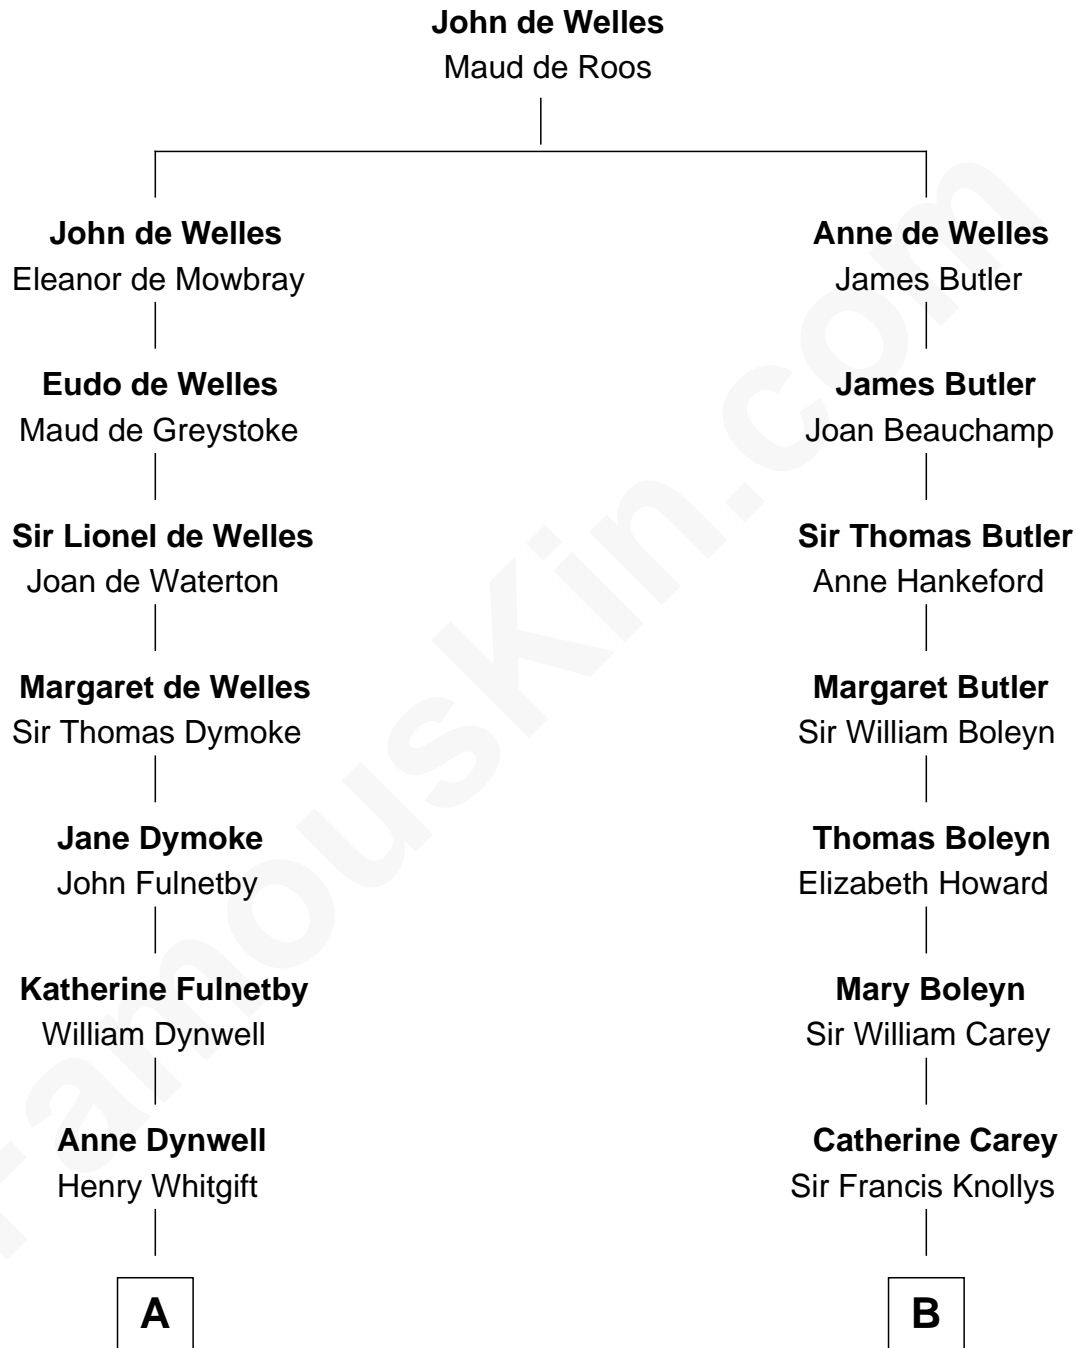

**FamousKin.com**  
**Relationship Chart of**  
**Christopher Reeve**  
*Movie Actor*

**15th cousin 5 times removed of**  
**Lt. Gen. James Brudenell**  
*Leader of the "Charge of the Light Brigade"*

**C**

—  
**Margaretta Willis Baldwin**

Augustus Henry Reeve

—  
**Richard Henry Reeve**

Anne Conrad D'Olier

—  
**Franklin D'Olier Reeve**

Barbara Pitney Lamb

—  
**Christopher Reeve**

*Movie Actor*