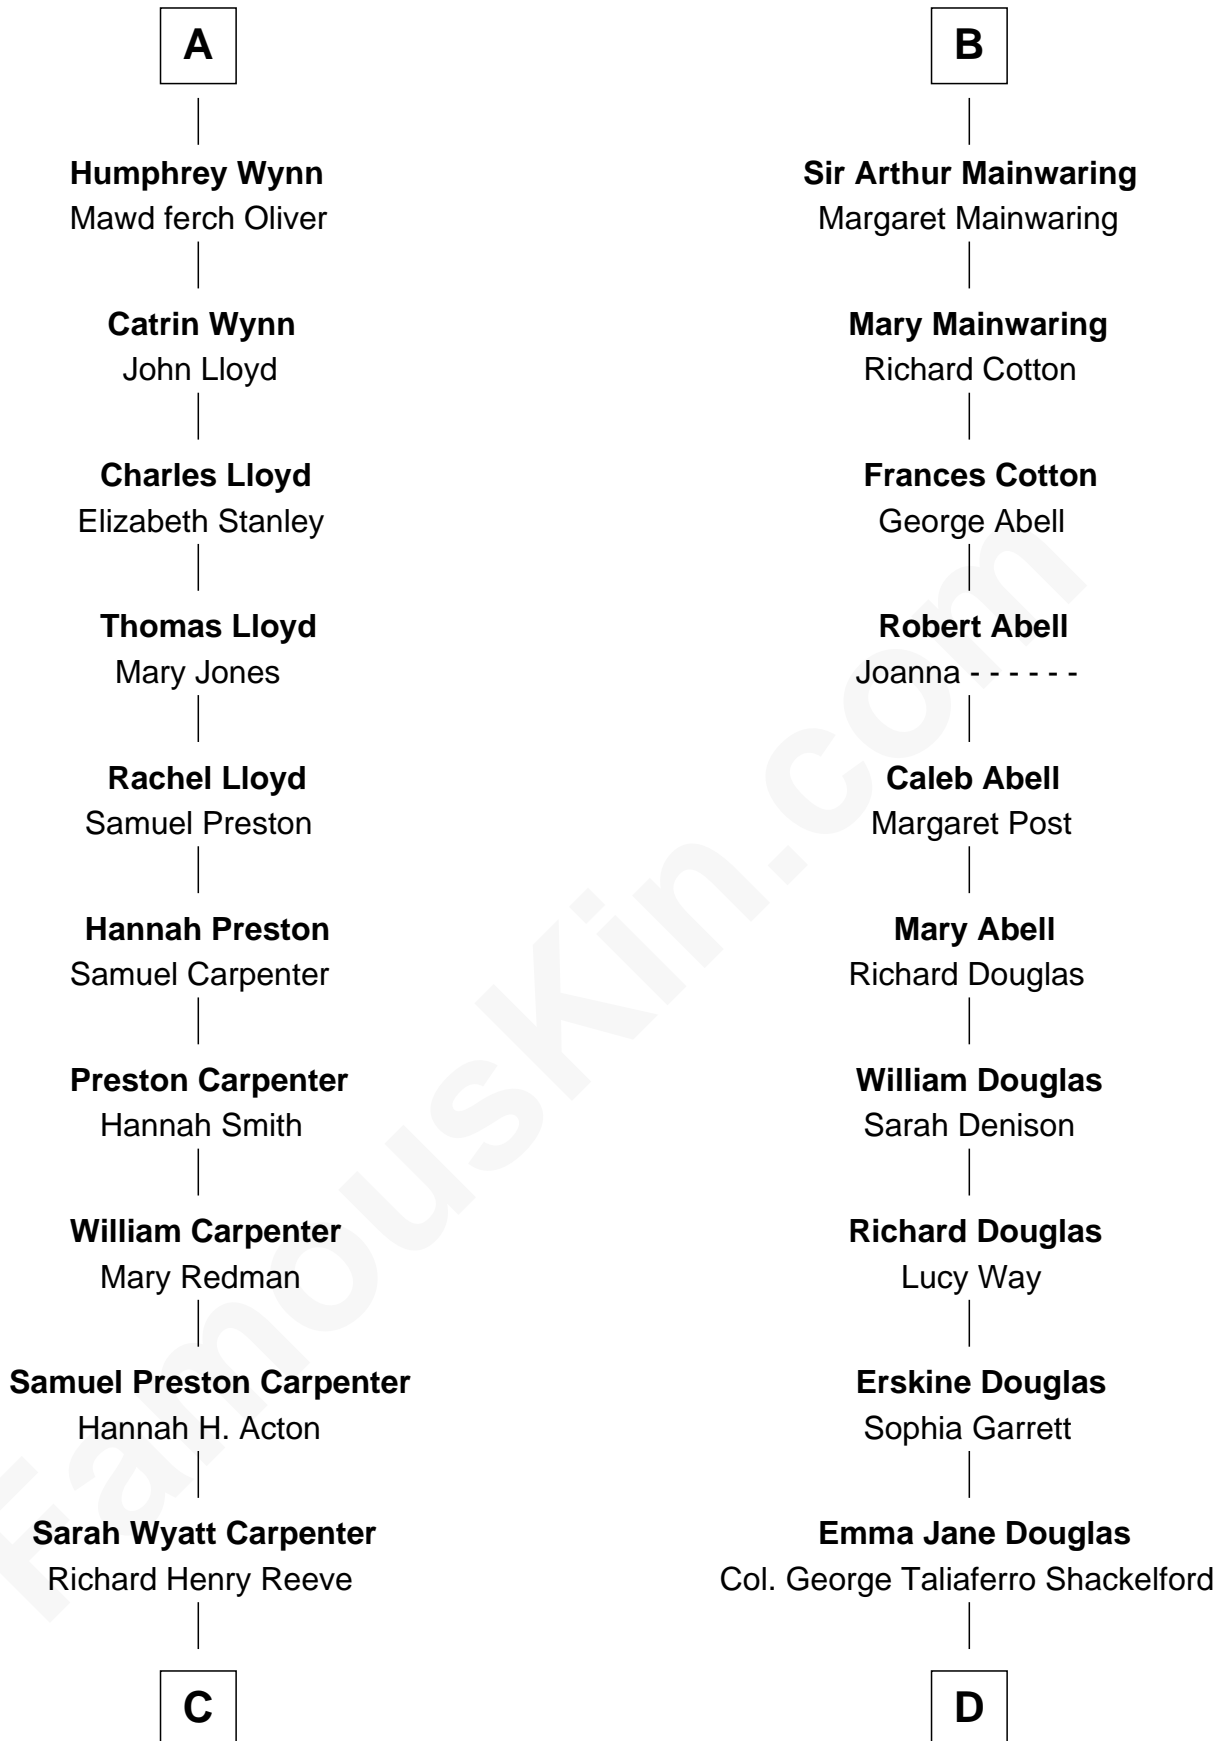

**FamousKin.com**  
**Relationship Chart of**  
**Christopher Reeve**  
*Movie Actor*

18th cousin 2 times removed of  
**Melvyn Douglas**  
*Movie Actor*

**C**

**Augustus Henry Reeve**  
Margaretta Willis Baldwin

**Richard Henry Reeve**  
Anne Conrad D'Olier

**Franklin D'Olier Reeve**  
Barbara Pitney Lamb

**Christopher Reeve**  
*Movie Actor*

**D**

**Lena Priscilla Shackelford**  
Edouard Gregory Hesselberg

**Melvyn Douglas**  
*Movie Actor*