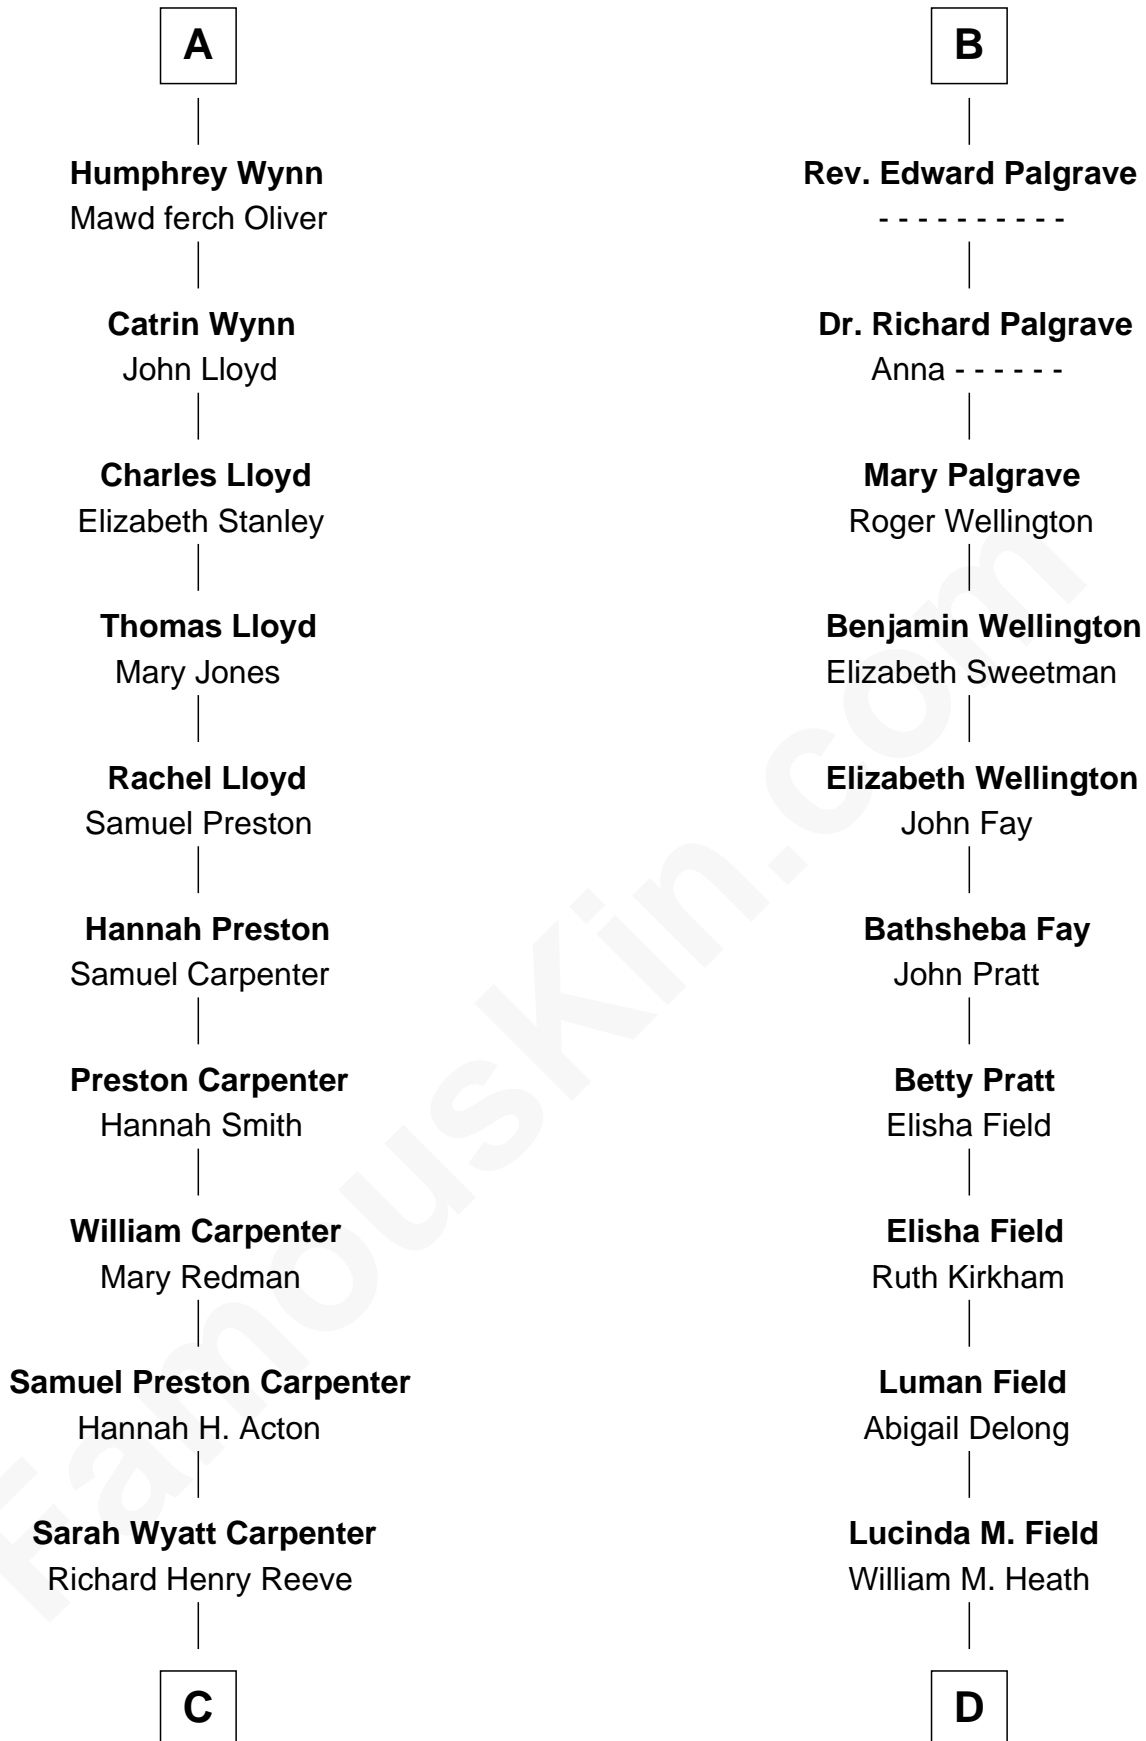

**FamousKin.com**  
**Relationship Chart of**  
**Christopher Reeve**  
*Movie Actor*

20th cousin 1 time removed of  
**Sarah Palin**  
*9th Governor of Alaska*

**Sir William de Bohun**  
 Elizabeth de Badlesmere

**C**

**Augustus Henry Reeve**  
Margaretta Willis Baldwin

**Richard Henry Reeve**  
Anne Conrad D'Olier

**Franklin D'Olier Reeve**  
Barbara Pitney Lamb

**Christopher Reeve**  
*Movie Actor*

**D**

**James W. Heath**  
Alma Miranda Rhodes

**Charles R. Heath**  
Alice Adeline Oriel

**Charles Francis Heath**  
Nellie Marie Brandt

**Charles Richard Heath**  
Sarah Sheeran

**Sarah Palin**  
*9th Governor of Alaska*