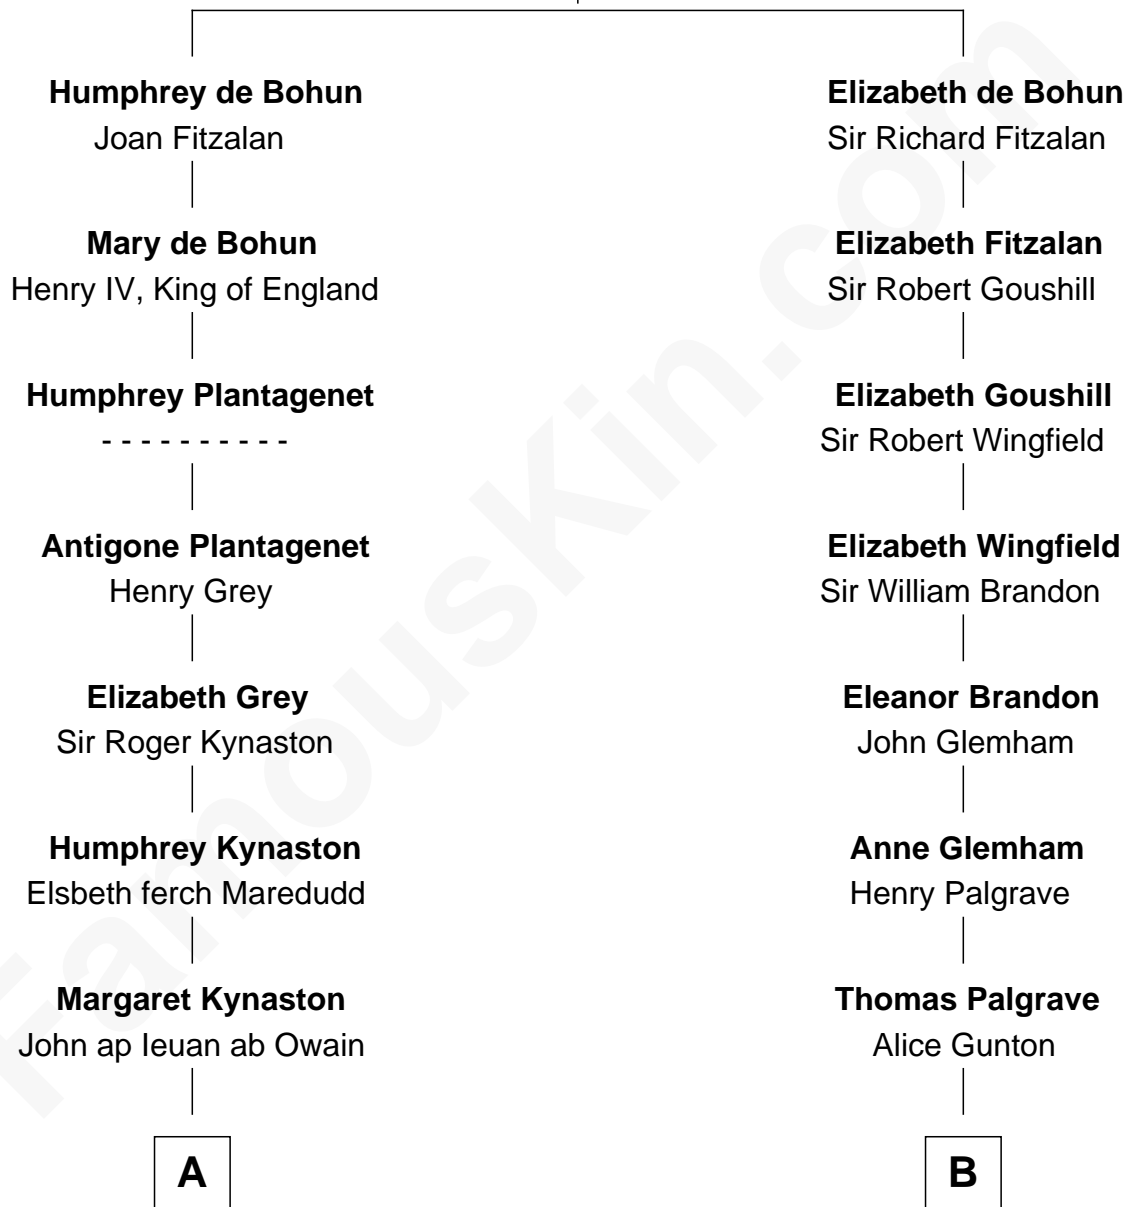

**FamousKin.com**  
**Relationship Chart of**  
**Christopher Reeve**  
*Movie Actor*

20th cousin 1 time removed of  
**Sarah Palin**  
*9th Governor of Alaska*

**Sir William de Bohun**  
 Elizabeth de Badlesmere

**C**

**Augustus Henry Reeve**  
Margaretta Willis Baldwin

**Richard Henry Reeve**  
Anne Conrad D'Olier

**Franklin D'Olier Reeve**  
Barbara Pitney Lamb

**Christopher Reeve**  
*Movie Actor*

**D**

**James W. Heath**  
Alma Miranda Rhodes

**Charles R. Heath**  
Alice Adeline Oriel

**Charles Francis Heath**  
Nellie Marie Brandt

**Charles Richard Heath**  
Sarah Sheeran

**Sarah Palin**  
*9th Governor of Alaska*