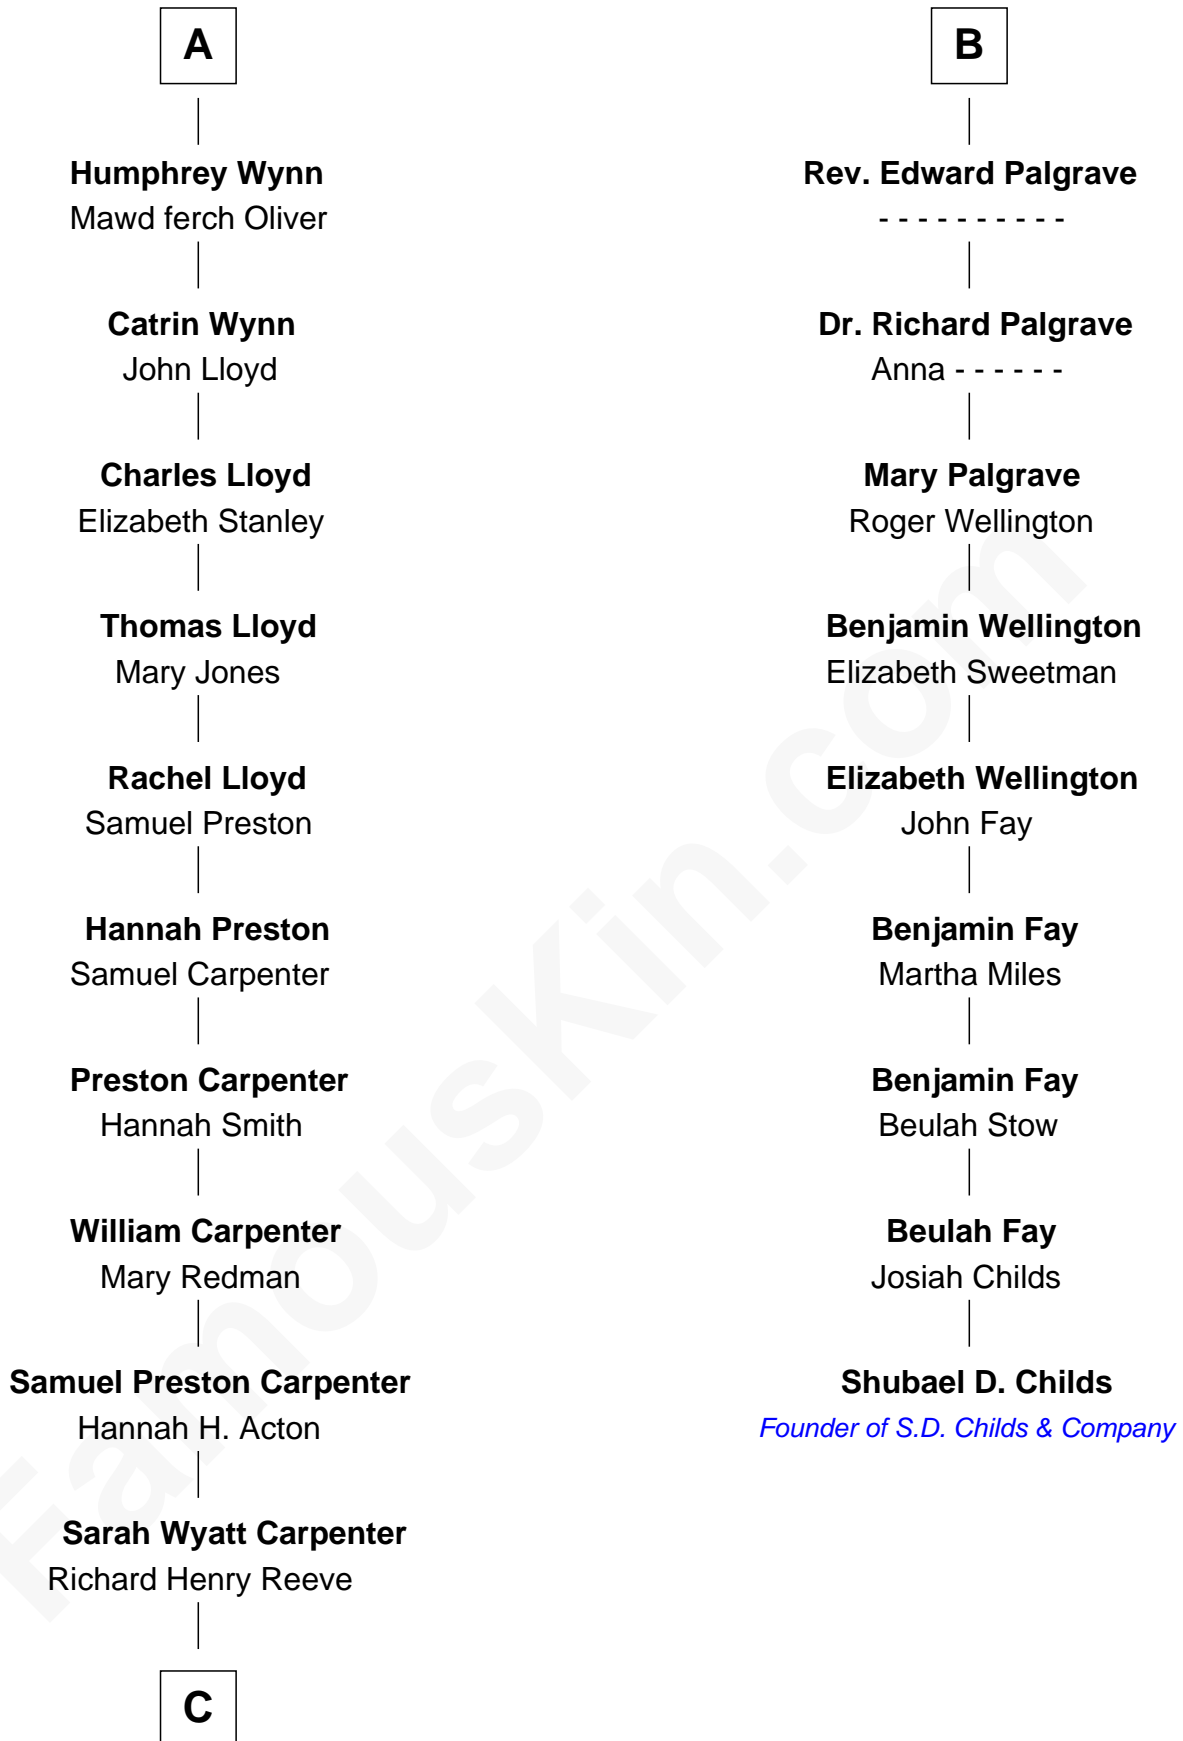

**FamousKin.com**  
**Relationship Chart of**  
**Christopher Reeve**  
*Movie Actor*

15th cousin 5 times removed of

**Shubael D. Childs**  
*Founder of S.D. Childs & Company*

**C**

—  
**Augustus Henry Reeve**  
Margaretta Willis Baldwin

—  
**Richard Henry Reeve**  
Anne Conrad D'Olier

—  
**Franklin D'Olier Reeve**  
Barbara Pitney Lamb

—  
**Christopher Reeve**  
*Movie Actor*

FamousKin.com