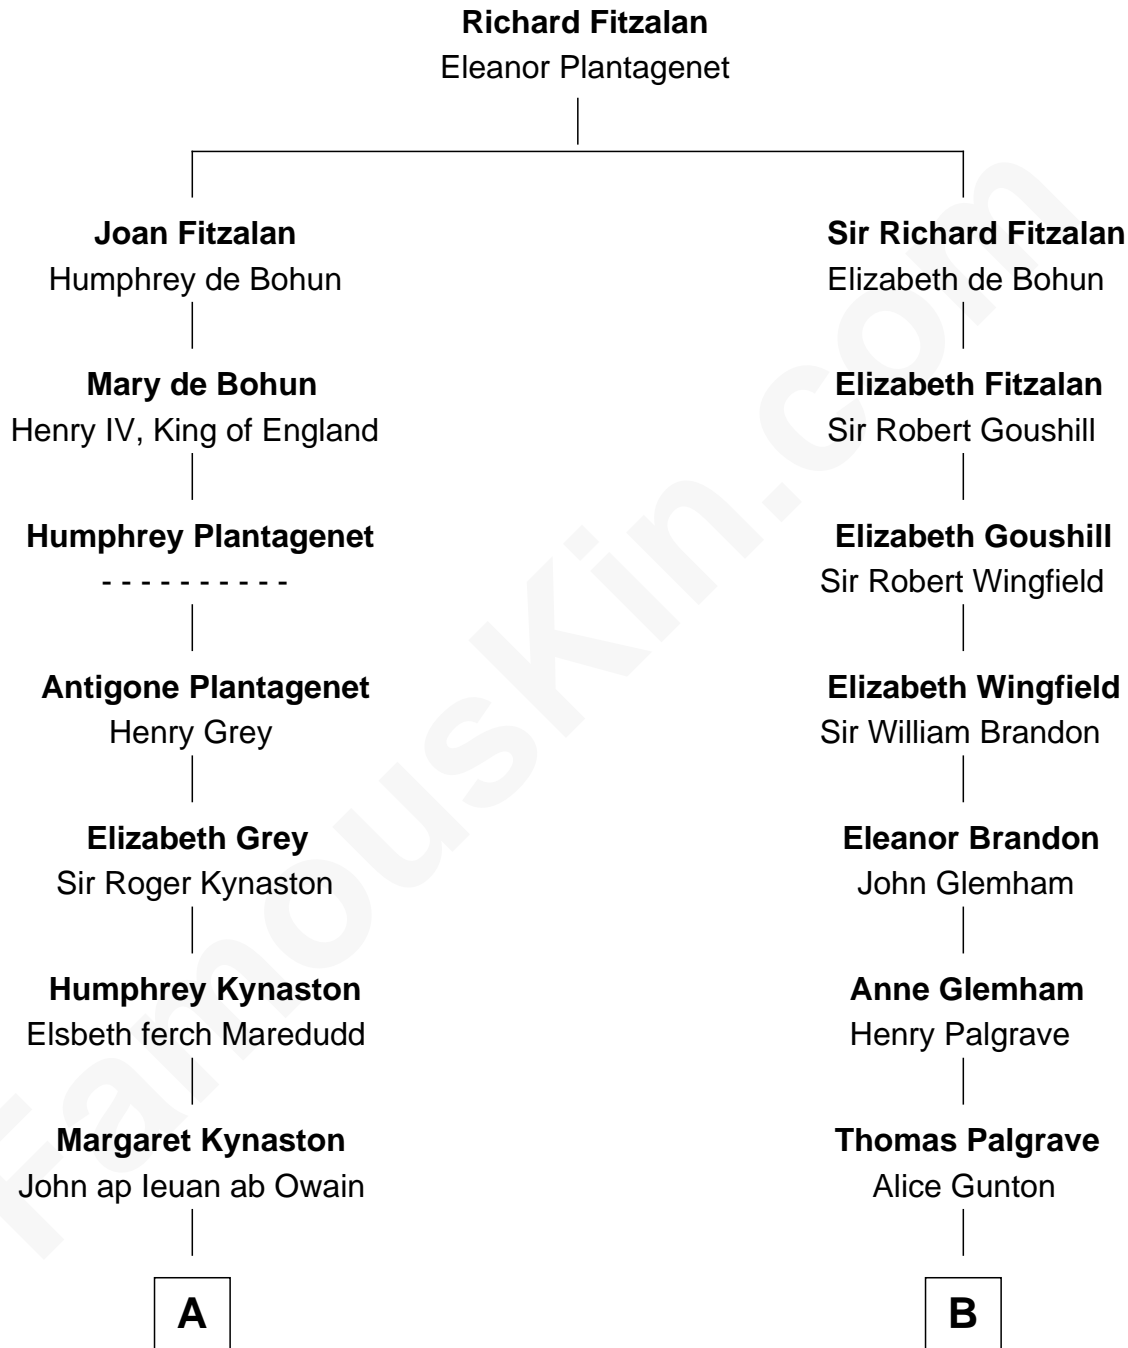

**FamousKin.com**  
**Relationship Chart of**  
**Christopher Reeve**  
*Movie Actor*

15th cousin 5 times removed of

**Shubael D. Childs**  
*Founder of S.D. Childs & Company*

**C**

—  
**Augustus Henry Reeve**  
Margaretta Willis Baldwin

—  
**Richard Henry Reeve**  
Anne Conrad D'Olier

—  
**Franklin D'Olier Reeve**  
Barbara Pitney Lamb

—  
**Christopher Reeve**  
*Movie Actor*

FamousKin.com