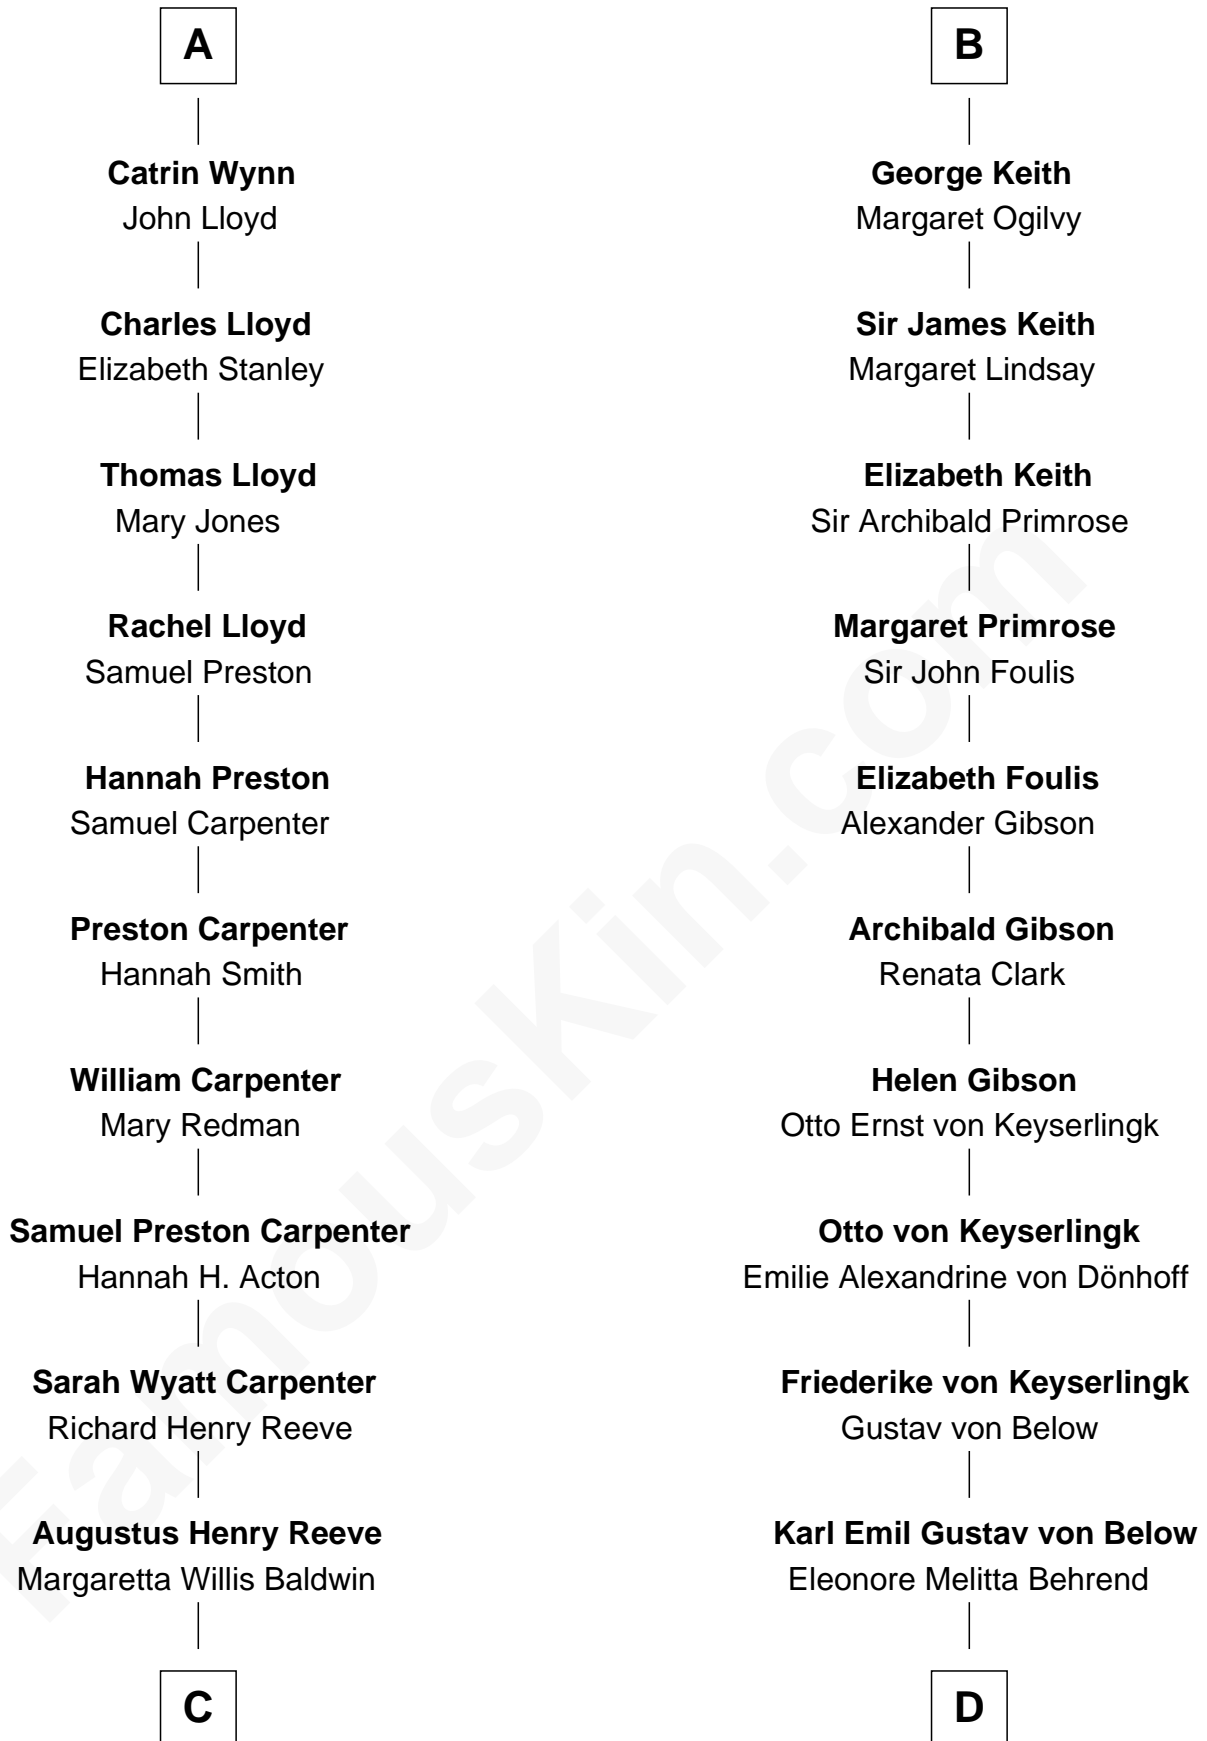

# FamousKin.com Relationship Chart of

**Christopher Reeve**

*Movie Actor*

19th cousin of

**Wernher von Braun**

*Rocket Scientist*

**C**

**Richard Henry Reeve**  
Anne Conrad D'Olier

**Franklin D'Olier Reeve**  
Barbara Pitney Lamb

**Christopher Reeve**  
*Movie Actor*

**D**

**Marie Eleonore Dorothea von Below**  
Wernher von Quistorp

**Emmy von Quistorp**  
Magnus von Braun

**Wernher von Braun**  
*Rocket Scientist*