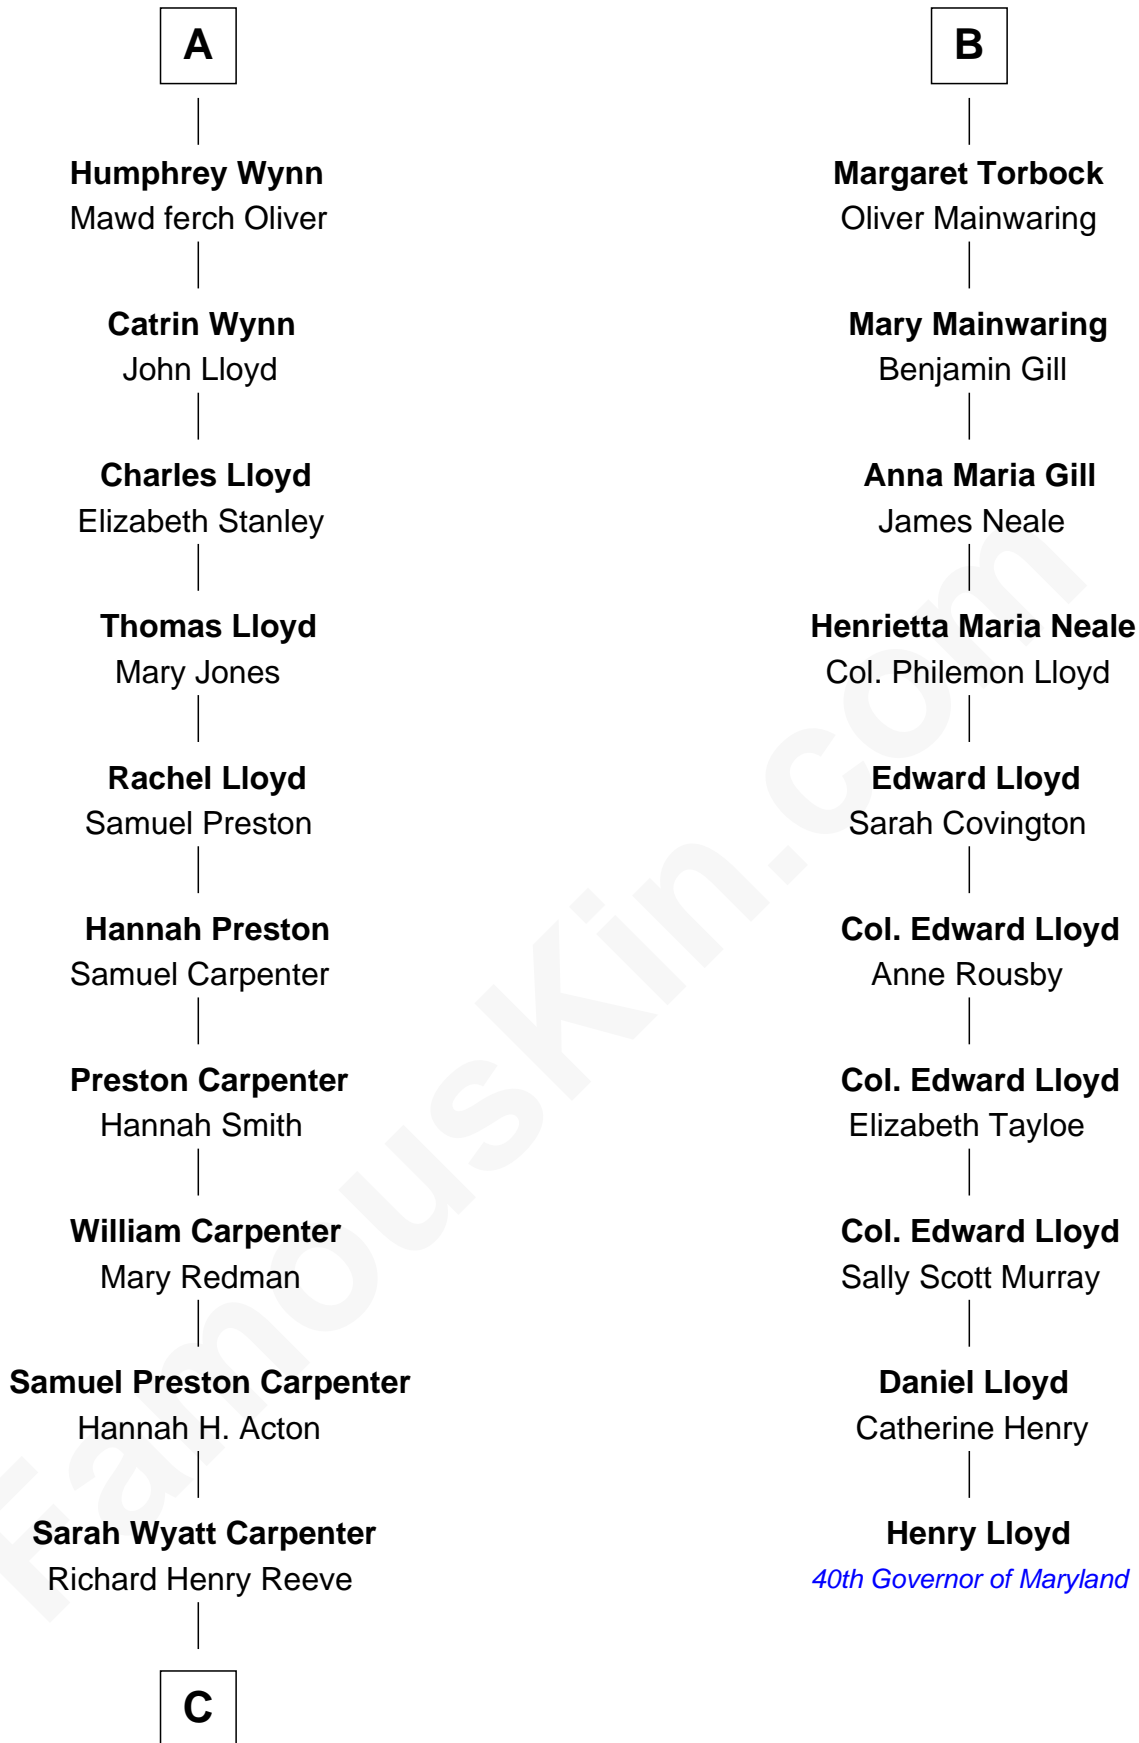

**FamousKin.com**  
**Relationship Chart of**  
**Christopher Reeve**  
*Movie Actor*

**16th cousin 4 times removed of**  
**Henry Lloyd**  
*40th Governor of Maryland*

**Sir William de Bohun**  
 Elizabeth de Badlesmere

**C**

—  
**Augustus Henry Reeve**  
Margaretta Willis Baldwin

—  
**Richard Henry Reeve**  
Anne Conrad D'Olier

—  
**Franklin D'Olier Reeve**  
Barbara Pitney Lamb

—  
**Christopher Reeve**  
*Movie Actor*