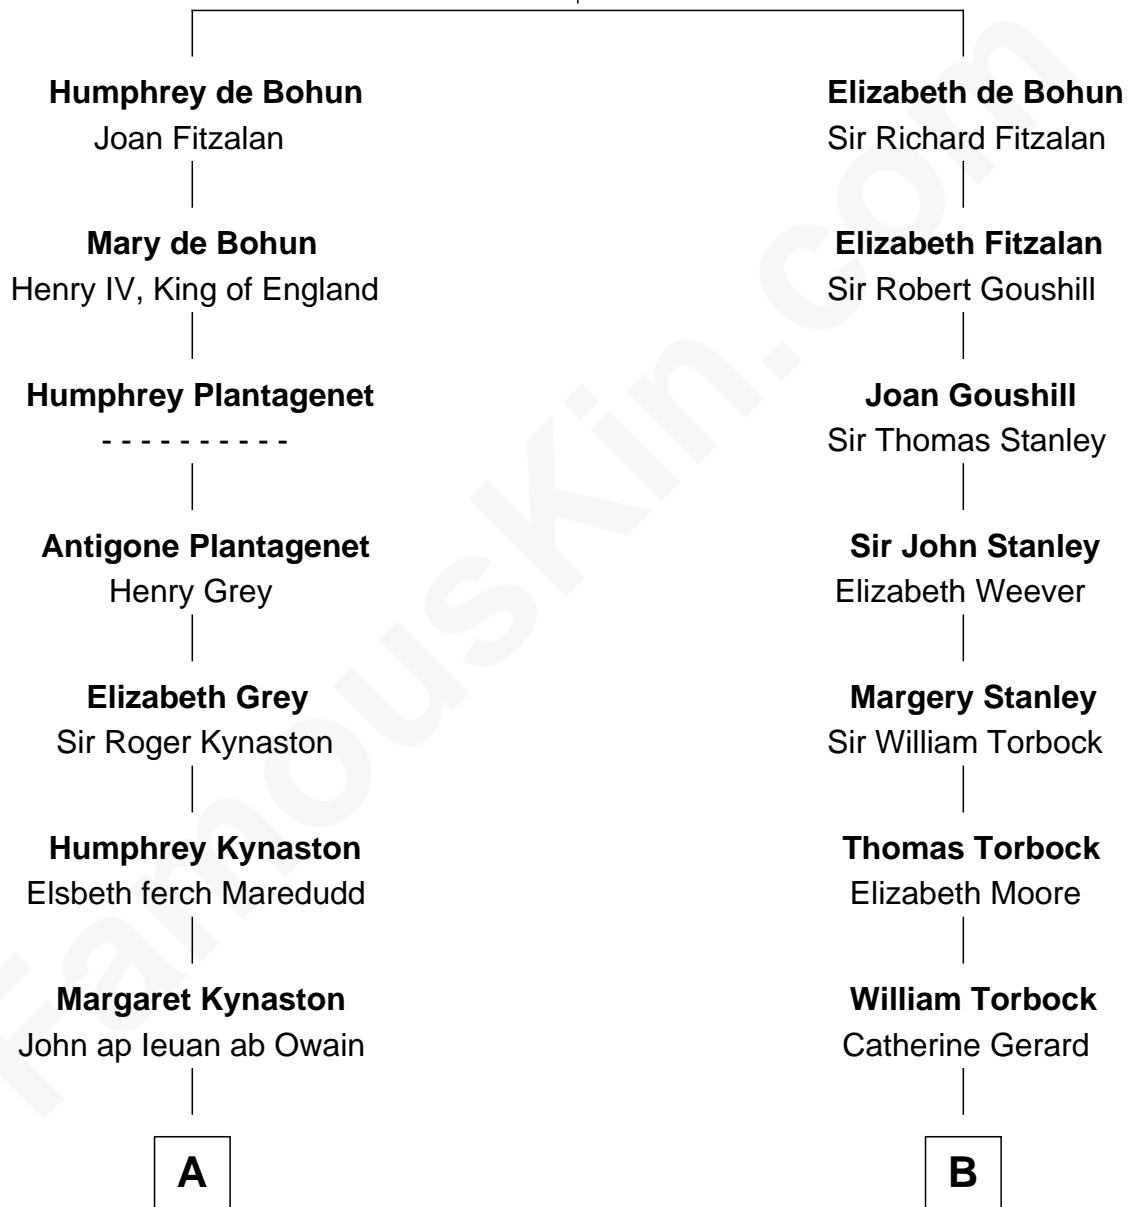

**FamousKin.com**  
**Relationship Chart of**  
**Christopher Reeve**  
*Movie Actor*

**16th cousin 4 times removed of**  
**Henry Lloyd**  
*40th Governor of Maryland*

**Sir William de Bohun**  
 Elizabeth de Badlesmere

**C**

—  
**Augustus Henry Reeve**  
Margaretta Willis Baldwin

—  
**Richard Henry Reeve**  
Anne Conrad D'Olier

—  
**Franklin D'Olier Reeve**  
Barbara Pitney Lamb

—  
**Christopher Reeve**  
*Movie Actor*