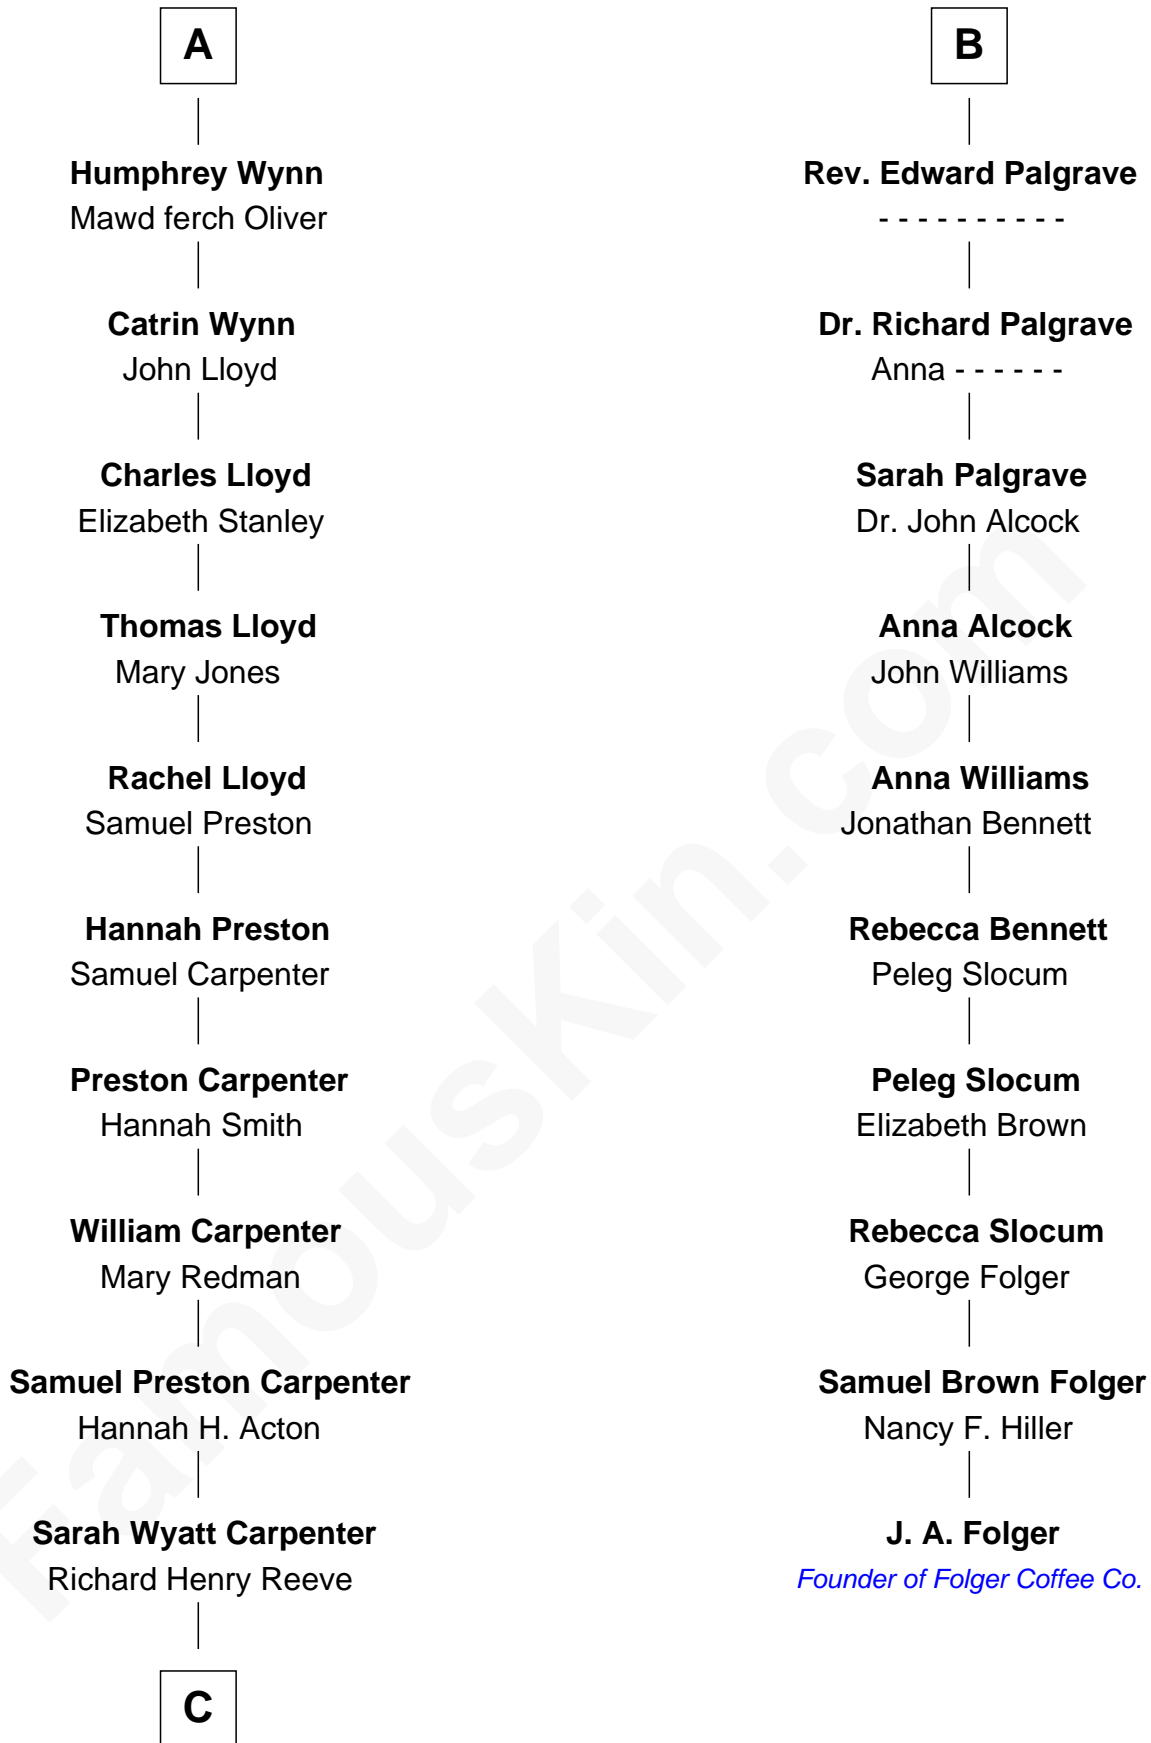

**FamousKin.com**  
**Relationship Chart of**  
**Christopher Reeve**  
*Movie Actor*

16th cousin 4 times removed of

**J. A. Folger**  
*Founder of Folger Coffee Company*

**C**

—  
**Augustus Henry Reeve**  
Margaretta Willis Baldwin

—  
**Richard Henry Reeve**  
Anne Conrad D'Olier

—  
**Franklin D'Olier Reeve**  
Barbara Pitney Lamb

—  
**Christopher Reeve**  
*Movie Actor*

FamousKin.com