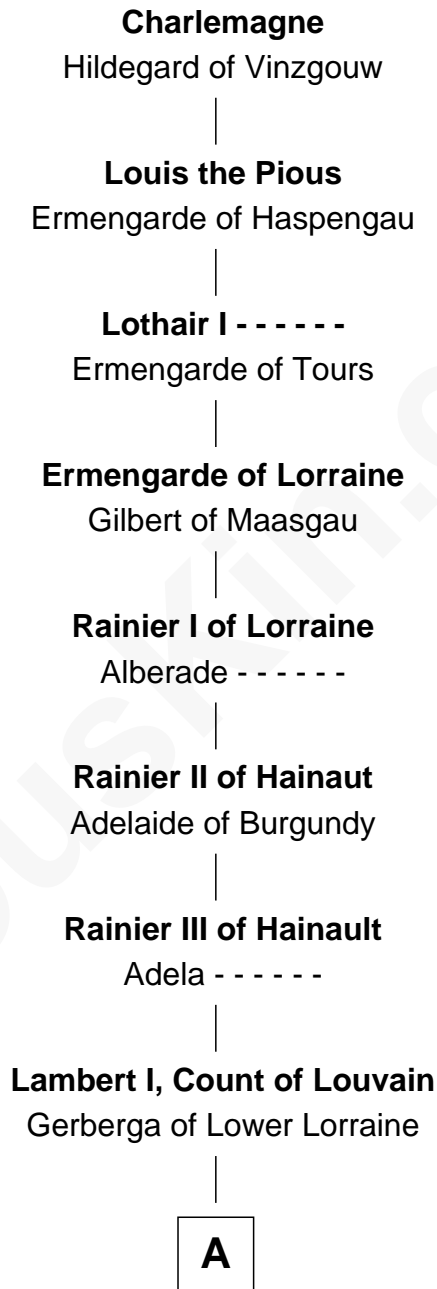

**FamousKin.com**  
**Relationship Chart of**  
**Colonel Robert Gould Shaw**  
*U.S. Civil War leader of film "Glory" fame*

**31st Great-grandson of**

**Charlemagne**  
*King of the Franks*

**A**

**Lambert II, Count of Louvain**

Oda of Lorraine

**Henry II, Count of Louvain**

Adela of Orthen

**Gottfried I, Count of Louvain**

Ide de Chiny

**Alice of Louvain**

William d'Aubenev

**William d'Aubenev**

Maud de St. Hilary

**William d'Aubenev**

Mabel of Chester

**Nichole d'Aubenev**

Sir Roger de Somery

**Joan de Somery**

John IV le Strange

**John V le Strange**

Maud de Walton

**Elizabeth le Strange**

Gruffydd ap Madog

**B**

**B**

**Gruffydd Fychan ap Gruffydd**

Elen ferch Thomas ap Llewelyn

**Lowri ferch Gruffydd Fychan**