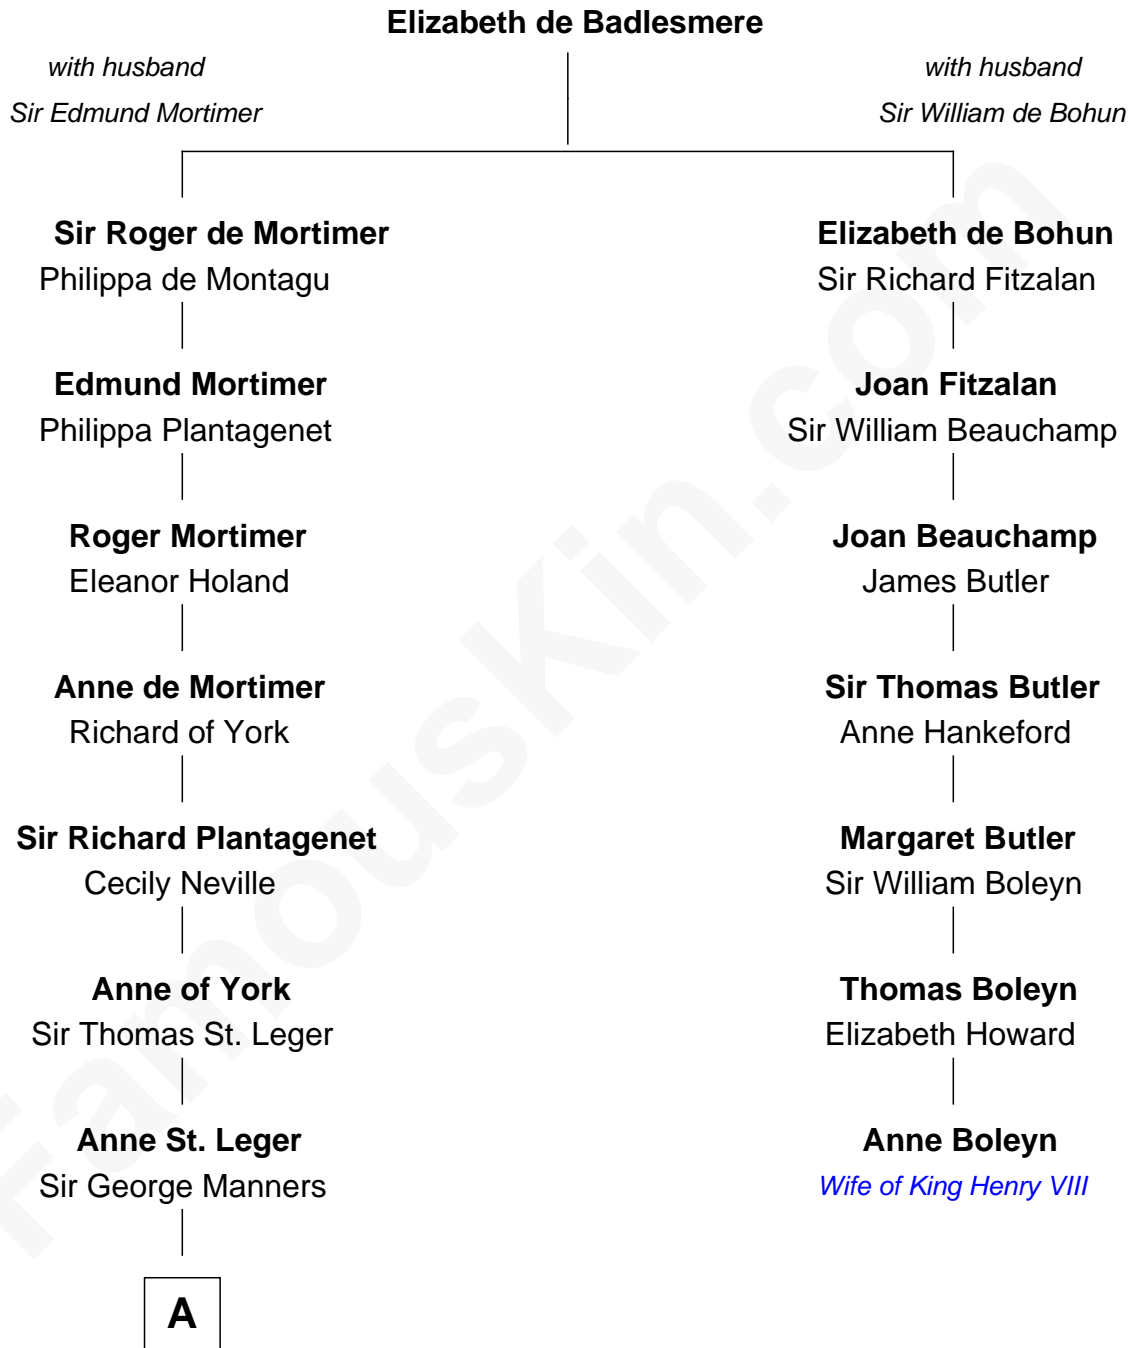

**FamousKin.com**  
**Relationship Chart of**  
**Steve McQueen**  
*Movie Actor*

**6th cousin 13 times removed of**  
**Anne Boleyn**  
*2nd Wife of King Henry VIII*

**A**

**Margaret Manners**  
Sir Henry Strangways

**Sir Giles Strangways**  
Joan Wadham

**John Strangways**  
Dorothy Thynne

**Grace Strangways**  
Edmund Chamberlayne

**Edmund Chamberlayne**  
Eleanor Colles

**Thomas Chamberlayne**  
Elizabeth Stratton