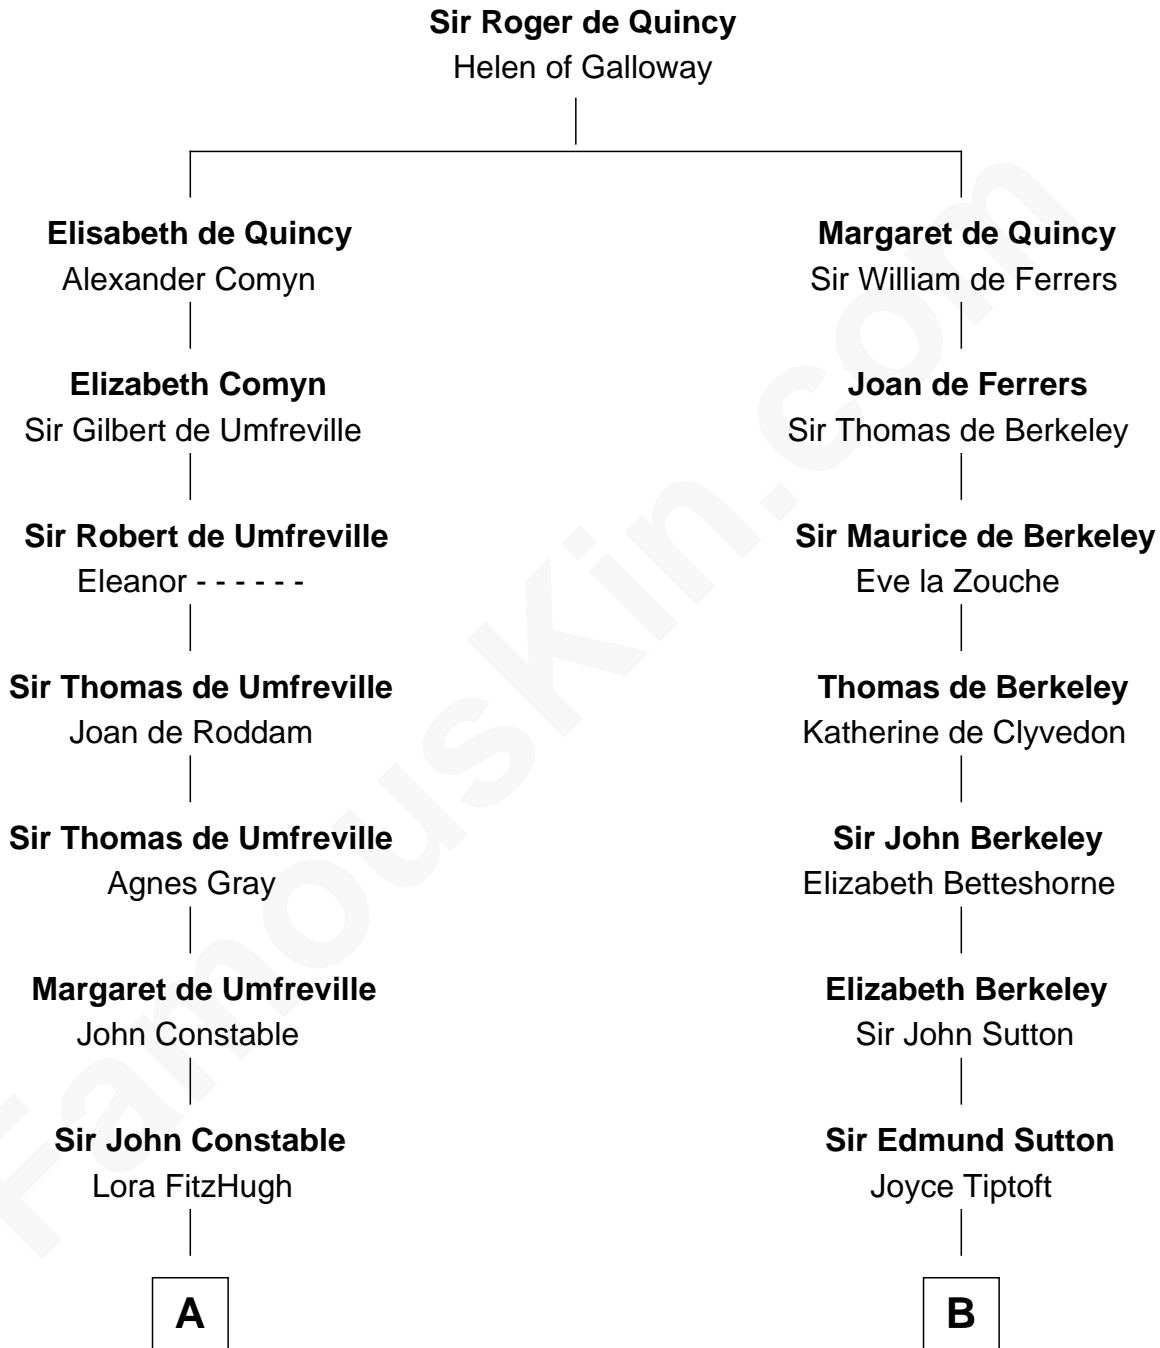

**FamousKin.com**  
**Relationship Chart of**  
**Steve McQueen**  
*Movie Actor*

20th cousin 1 time removed of  
**Dr. H. H. Holmes**  
*Serial Killer aka "Devil in the White City"*

**C**

**Harriet Susan Thornton**

Alexander Bridgland

**Martha A. Bridgland**

Daniel T. Culbertson

**Caroline Myrtle Culbertson**

Lewis D. McQueen

**William Terence McQueen**

Julian Crawford

**Steve McQueen**

**Dr. H. H. Holmes**

*Serial Killer Dr. H. H. Holmes*