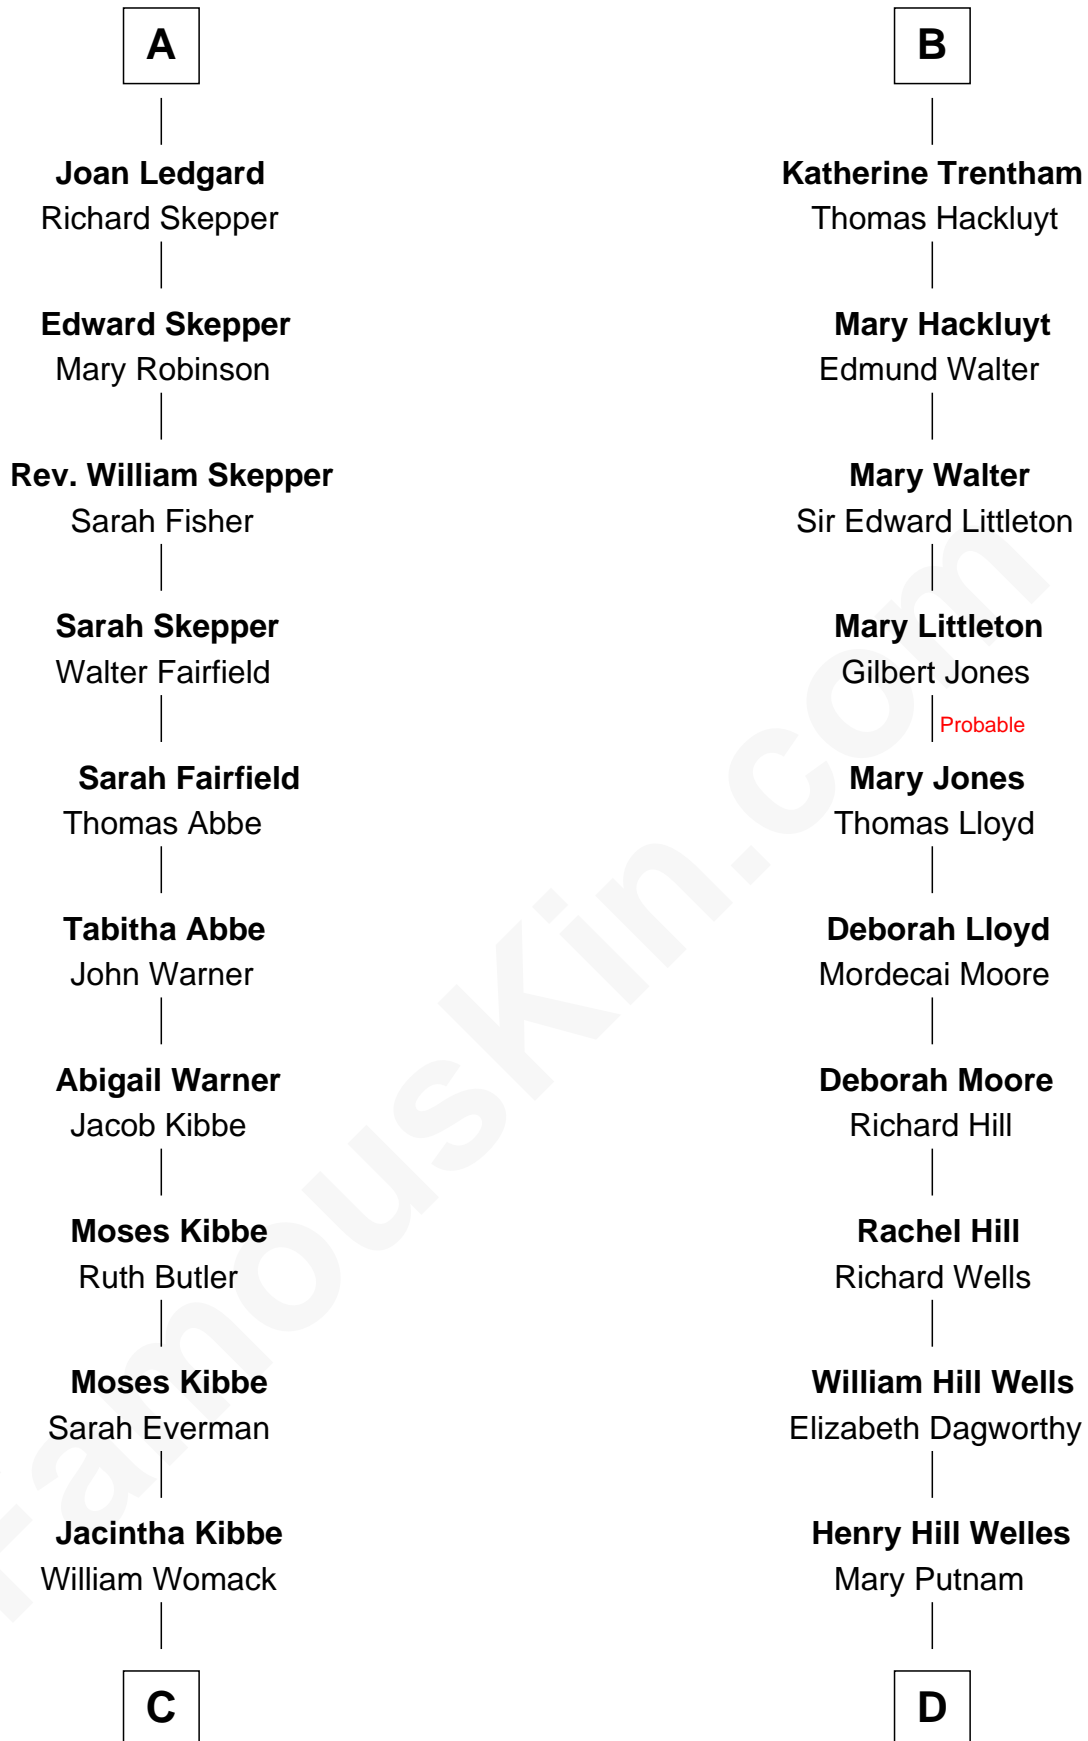

# FamousKin.com Relationship Chart of

**Roy Rogers**

*Cowboy movie actor and singer*

**19th cousin of**

**Orson Welles**

*Radio, Stage, and Movie Actor*

**Ralph de Stafford**

Margaret de Audley

**Sir Hugh de Stafford**  
Philippa de Beauchamp

**Katherine de Stafford**  
Michael de la Pole

**Isabel de la Pole**  
Thomas Morley

**Anne Morley**  
Sir John Hastings

**Elizabeth Hastings**  
Sir Robert Hildyard

**Sir Piers Hildyard**  
Joan de la See

**Isabel Hildyard**  
Ralph Legard

**A**

**Elizabeth de Stafford**  
John de Ferrers

**Robert de Ferrers**  
Margaret Despencer

**Sir Edmund Ferrers**  
Ellen Roche

**Sir William Ferrers**  
Elizabeth Belknap

**Anne Ferrers**  
Sir Walter Devereux

**Elizabeth Devereux**  
Sir Richard Corbet

**Elizabeth Corbet**  
Thomas Trentham

**B**

**C**

**Archer Womack**  
Patricia Adeline Hatchett

**Mattie M. Womack**  
Andrew E. Slye