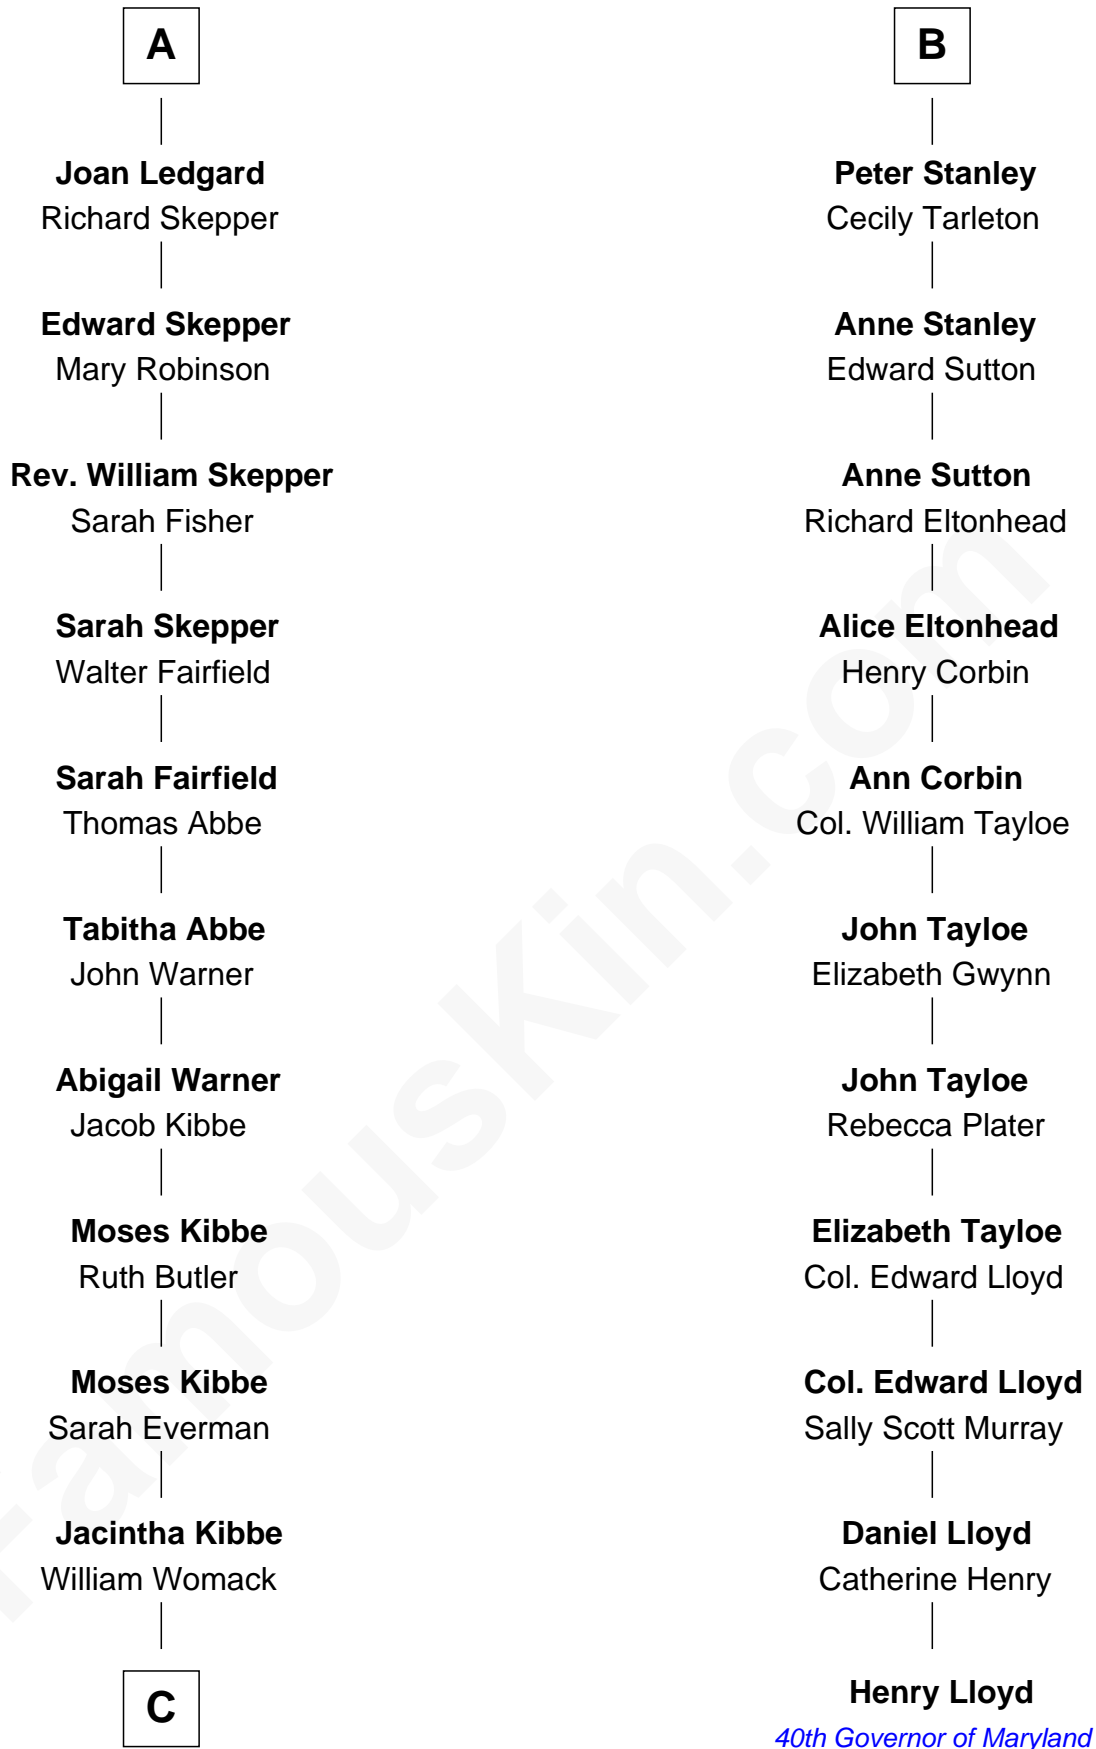

**Katherine de Stafford**  
Michael de la Pole

**Elizabeth de Beke**  
Sir Robert de Swinnerton

**Isabel de la Pole**  
Thomas Morley

**Maud de Swinnerton**  
Sir John Savage

**Anne Morley**  
Sir John Hastings

**Mary Savage**  
William Stanley

**Elizabeth Hastings**  
Sir Robert Hildyard

**William Stanley**  
Alice Hoghton

**Sir Piers Hildyard**  
Joan de la See

**Sir William Stanley**  
Agnes Grosvenor

**Isabel Hildyard**  
Ralph Legard

**Sir William Stanley**  
Anne Harington

**A**

**B**

**C**

—  
**Archer Womack**  
Patricia Adeline Hatchett

—  
**Mattie M. Womack**  
Andrew E. Slye

—  
**Roy Rogers**  
*Cowboy movie actor and singer*

FamousKin.com