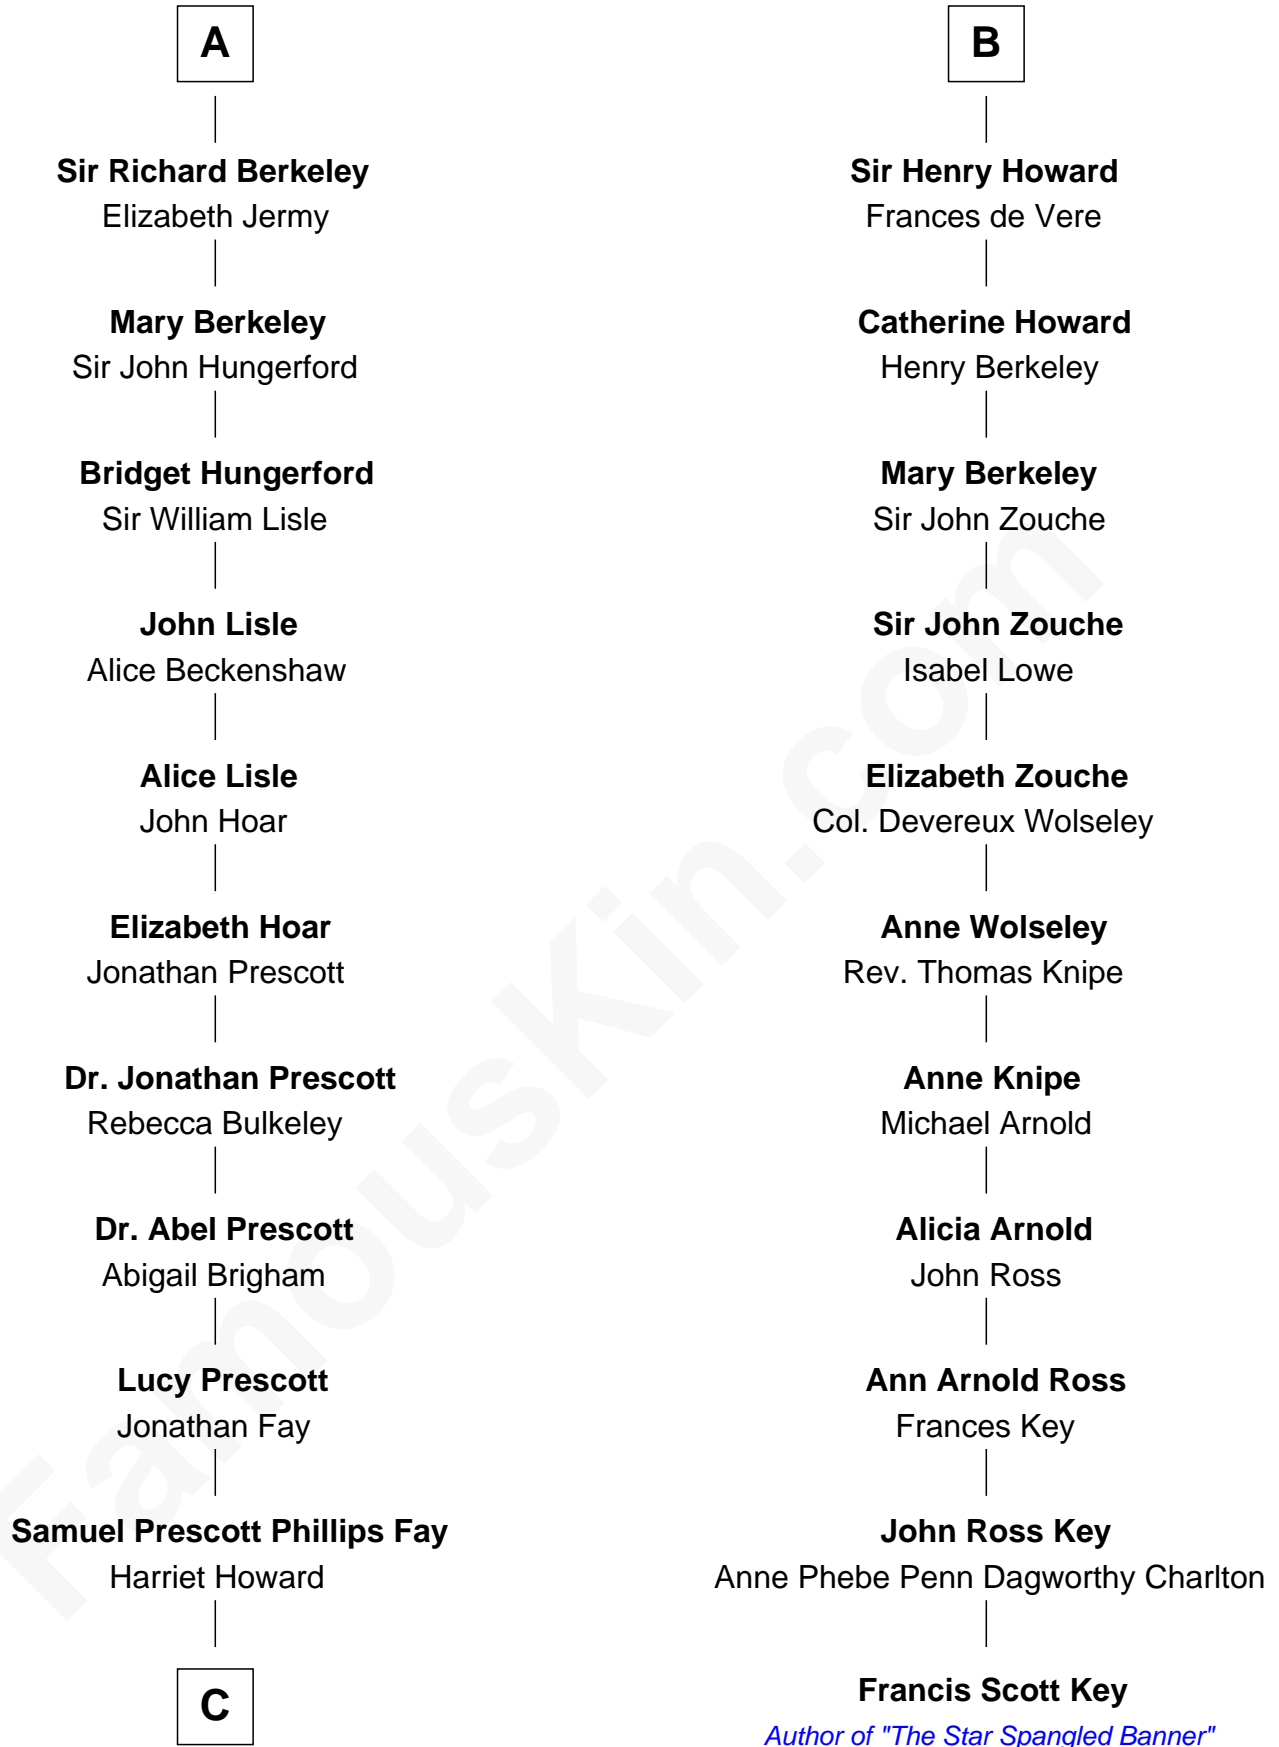

**FamousKin.com**  
**Relationship Chart of**  
**George H. W. Bush**  
*41st U.S. President*

**17th cousin 4 times removed of**  
**Francis Scott Key**  
*Author of "The Star Spangled Banner"*

**Sir Maurice de Berkeley**  
 Eve la Zouche

**Maurice de Berkeley**  
 Margaret - - - - -

**Thomas Berkeley**  
 Catherine Botetourte

**Maurice Berkeley**  
 Johanna Denham

**Maurice Berkeley**  
 Ellen Montfort

**Sir William Berkeley**  
 Anne Stafford

**Richard Berkeley**  
 Elizabeth Conningsby

**Sir John Berkeley**  
 Isabel Dennis

**A**

**Thomas de Berkeley**  
 Katherine de Clyvedon

**Sir John Berkeley**  
 Elizabeth Betteshorne

**Eleanor Berkeley**  
 Sir Richard Poynings

**Eleanor Poynings**  
 Sir Henry Percy

**Henry Percy**  
 Maud Herbert

**Eleanor Percy**  
 Edward Stafford

**Elizabeth Stafford**  
 Thomas Howard

**B**

**C**

—  
**Samuel Howard Fay**  
Susan Montfort Shellman