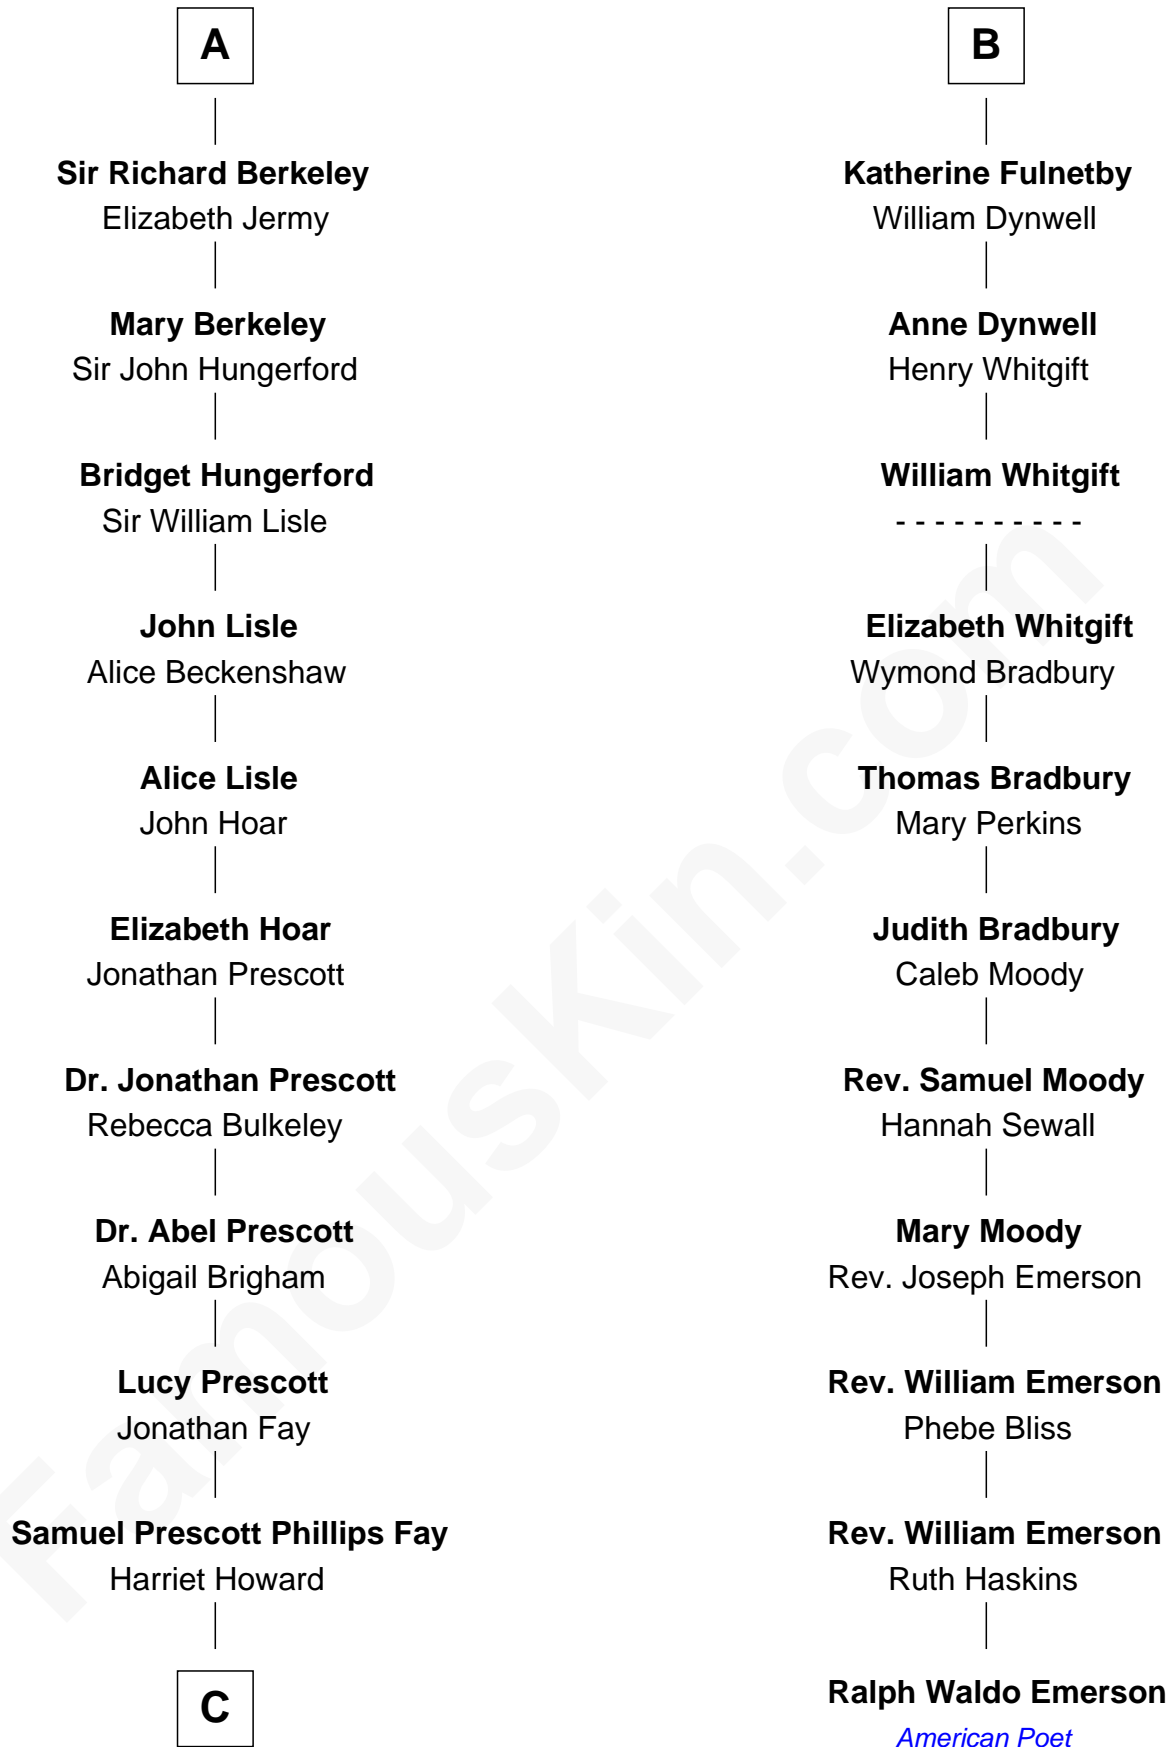

**FamousKin.com**  
**Relationship Chart of**  
**George H. W. Bush**  
*41st U.S. President*

17th cousin 4 times removed of  
**Ralph Waldo Emerson**  
*American Poet*

**Sir Maurice de Berkeley**  
 Eve la Zouche

**Maurice de Berkeley**  
 Margaret - - - - -

**Thomas Berkeley**  
 Catherine Botetourte

**Maurice Berkeley**  
 Johanna Denham

**Maurice Berkeley**  
 Ellen Montfort

**Sir William Berkeley**  
 Anne Stafford

**Richard Berkeley**  
 Elizabeth Conningsby

**Sir John Berkeley**  
 Isabel Dennis

**A**

**Isabel de Berkeley**  
 Sir Robert de Clifford

**Sir Roger de Clifford**  
 Maud de Beauchamp

**Katherine de Clifford**  
 Sir Ralph de Greystoke

**Maud de Greystoke**  
 Eudo de Welles

**Sir Lionel de Welles**  
 Joan de Waterton

**Margaret de Welles**  
 Sir Thomas Dymoke

**Jane Dymoke**  
 John Fulnetby

**B**

**C**

—  
**Samuel Howard Fay**  
Susan Montfort Shellman