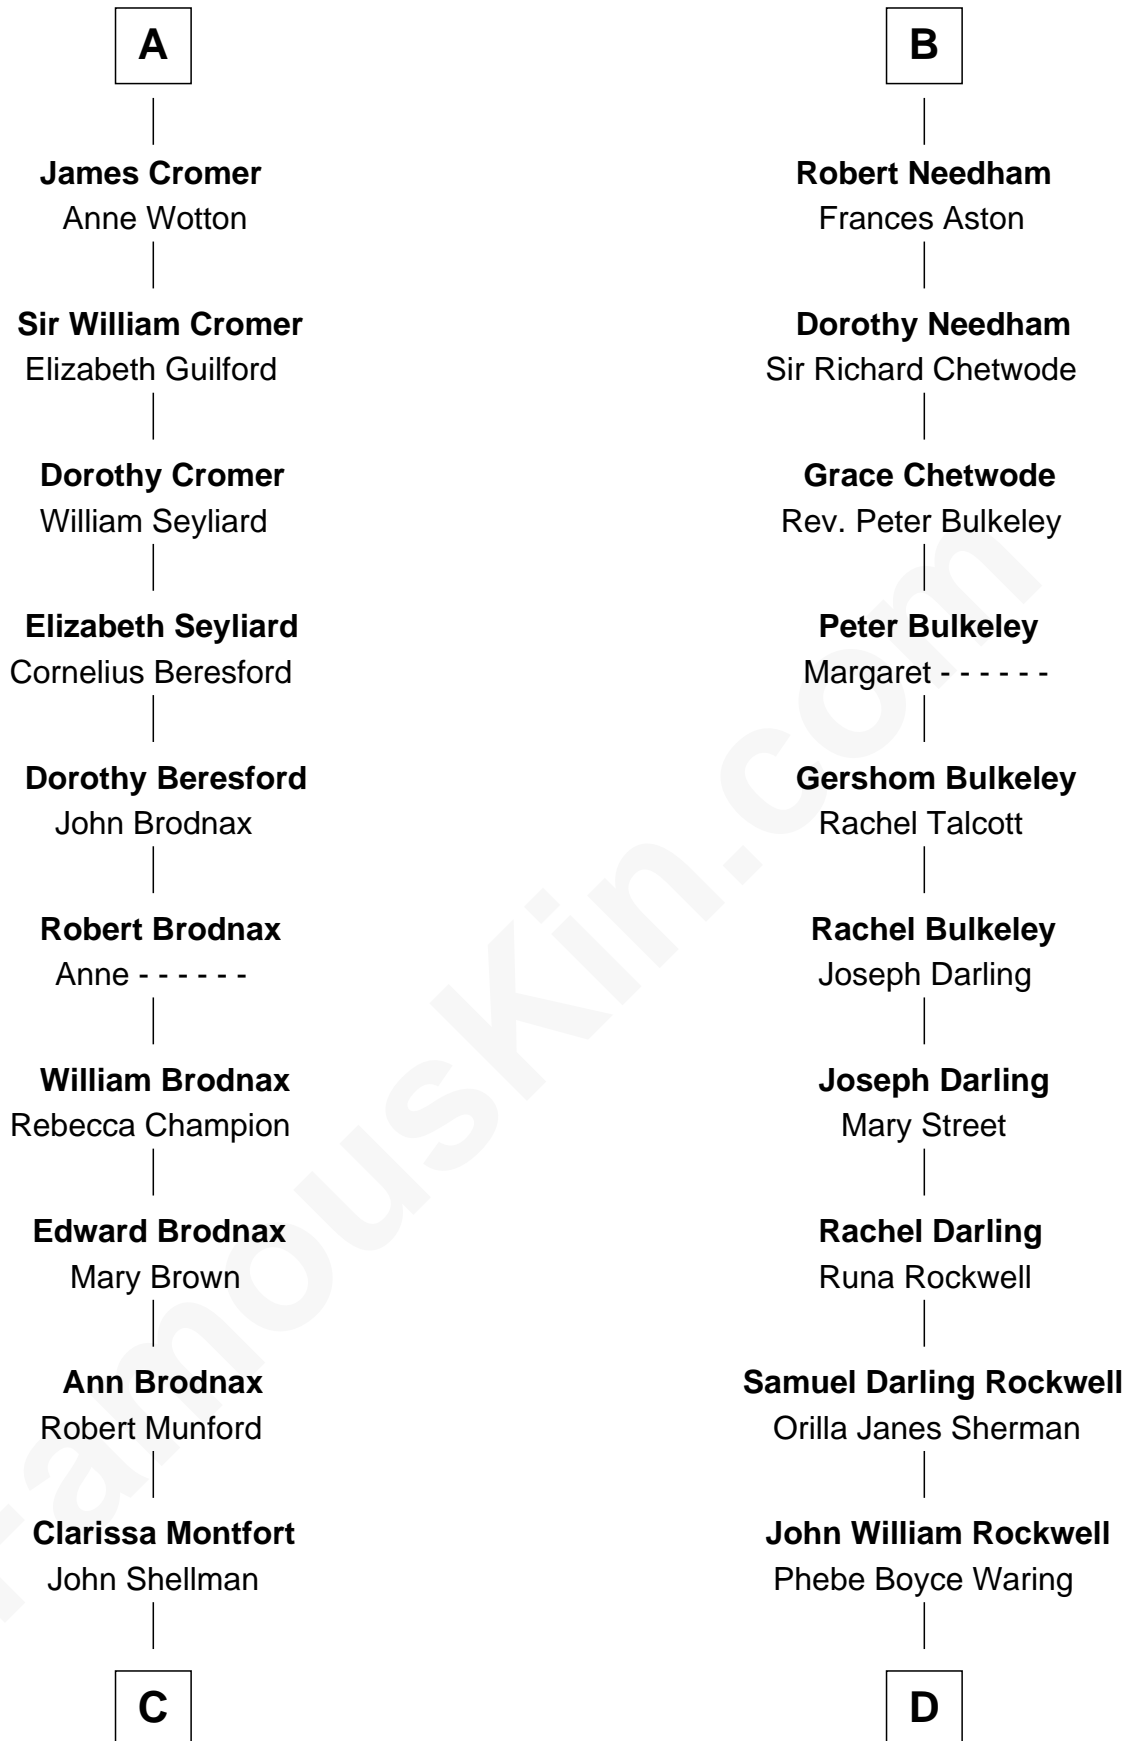

**FamousKin.com**  
**Relationship Chart of**  
**George H. W. Bush**  
*41st U.S. President*

18th cousin 3 times removed of  
**Norman Rockwell**  
*American Artist*

**Guy de Beauchamp**  
 Alice de Toeni

**Maud de Beauchamp**  
 Sir Geoffrey de Say

**Joan de Say**  
 Sir William Fiennes

**Sir William Fiennes**  
 Elizabeth Batisford

**Sir James Fiennes**  
 Emiline Cromer

**Elizabeth Fiennes**  
 William Cromer

**Sir James Cromer**  
 Catherine Cantilupe

**Sir James Cromer**  
 Alice Hawte

**A**

**Sir Thomas de Beauchamp**  
 Katherine de Mortimer

**Sir William Beauchamp**  
 Joan Fitzalan

**Joan Beauchamp**  
 James Butler

**Elizabeth Butler**  
 John Talbot

**Sir Gilbert Talbot**  
 Audrey Cotton

**Sir John Talbot**  
 Margaret Troutbeck

**Anne Talbot**  
 Thomas Needham

**B**

FamousKin.com