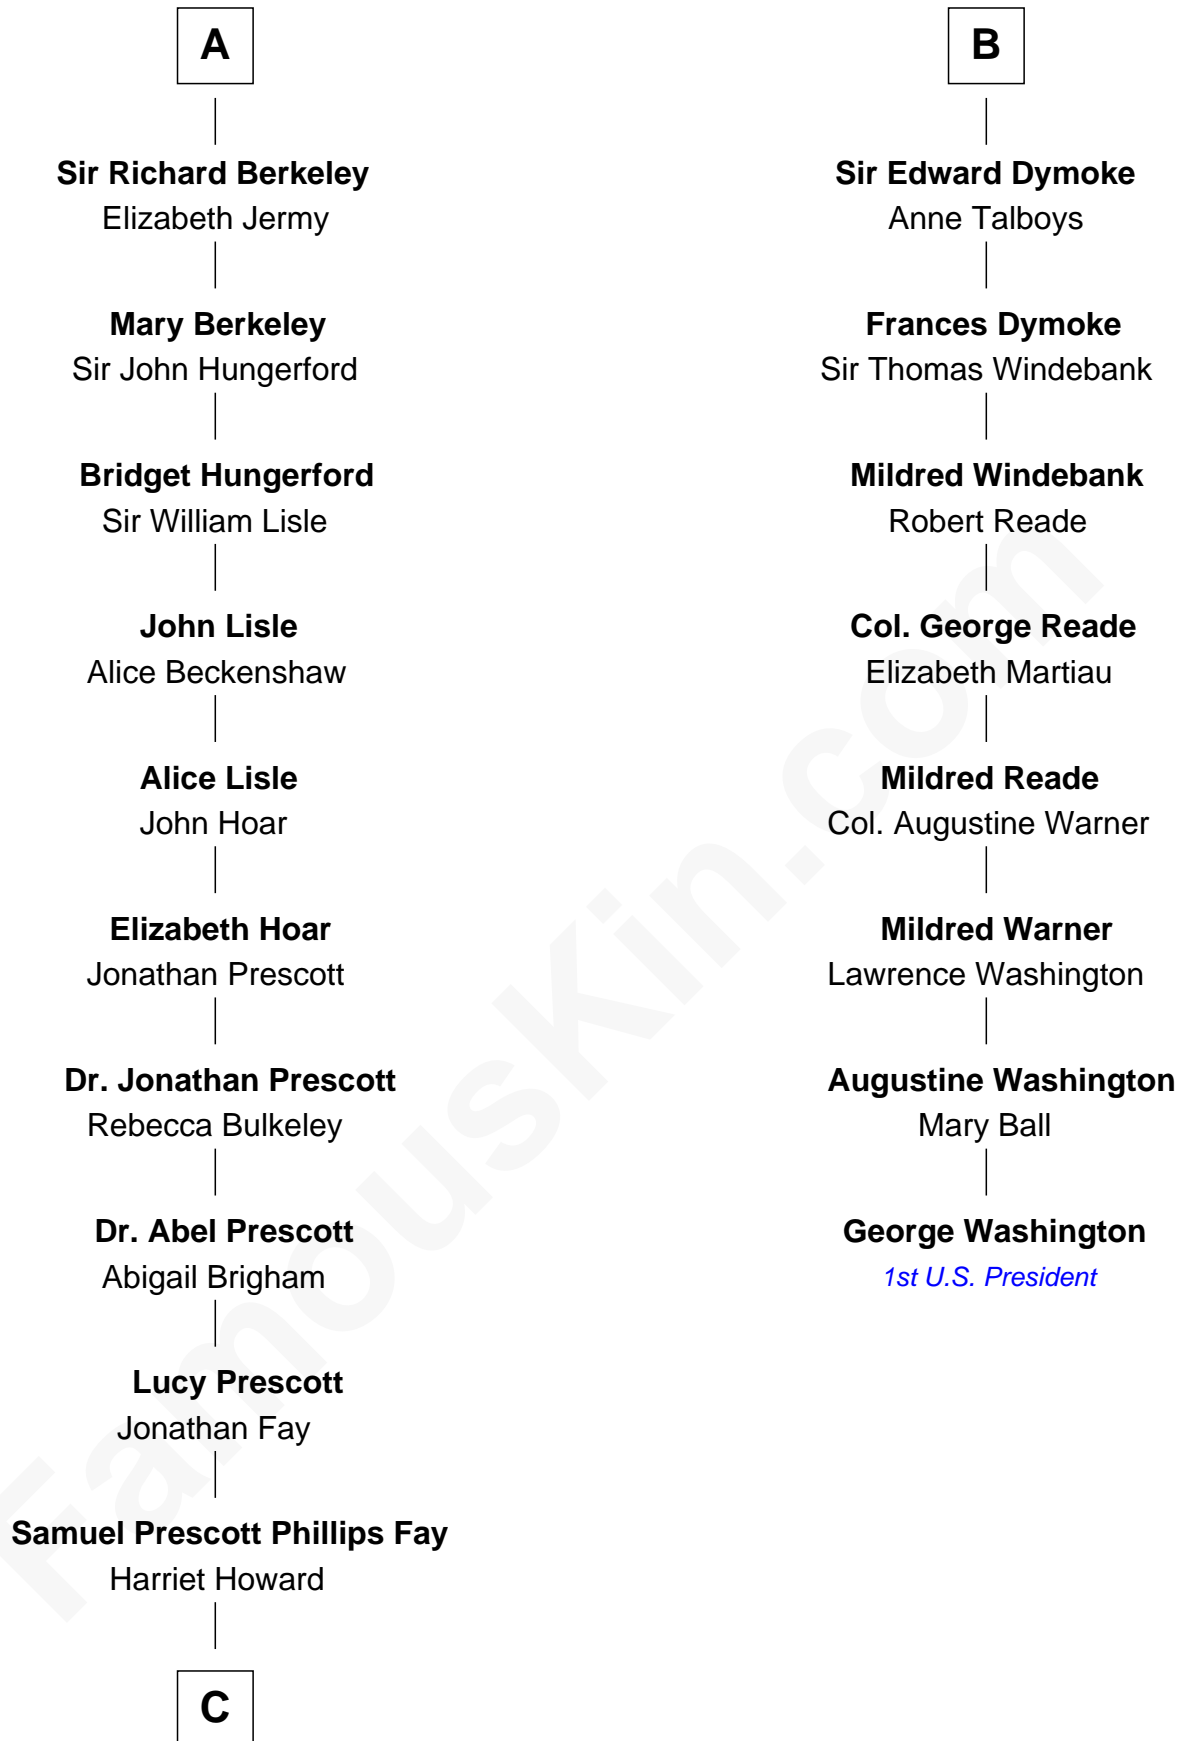

# FamousKin.com Relationship Chart of

**George H. W. Bush**

*41st U.S. President*

14th cousin 7 times removed of

**George Washington**

*1st U.S. President*

**Stephen de Segrave**

Alice de Arundel

**John de Segrave**  
Margaret Plantagenet

**Elizabeth de Segrave**  
John de Mowbray

**Sir Thomas Mowbray**  
Elizabeth Fitzalan

**Isabel Mowbray**  
Sir James Berkeley

**Maurice Berkeley**  
Isabel Mead

**Anne Berkeley**  
Sir William Dennis

**Isabel Dennis**  
Sir John Berkeley

**A**

**John de Segrave**  
Margaret Plantagenet

**Elizabeth de Segrave**  
John de Mowbray

**Eleanor de Mowbray**  
John de Welles

**Eudo de Welles**  
Maud de Greystoke

**Sir Lionel de Welles**  
Joan de Waterton

**Margaret de Welles**  
Sir Thomas Dymoke

**Sir Robert Dymoke**  
Ann Sparrow

**B**

**C**

—  
**Samuel Howard Fay**  
Susan Montfort Shellman