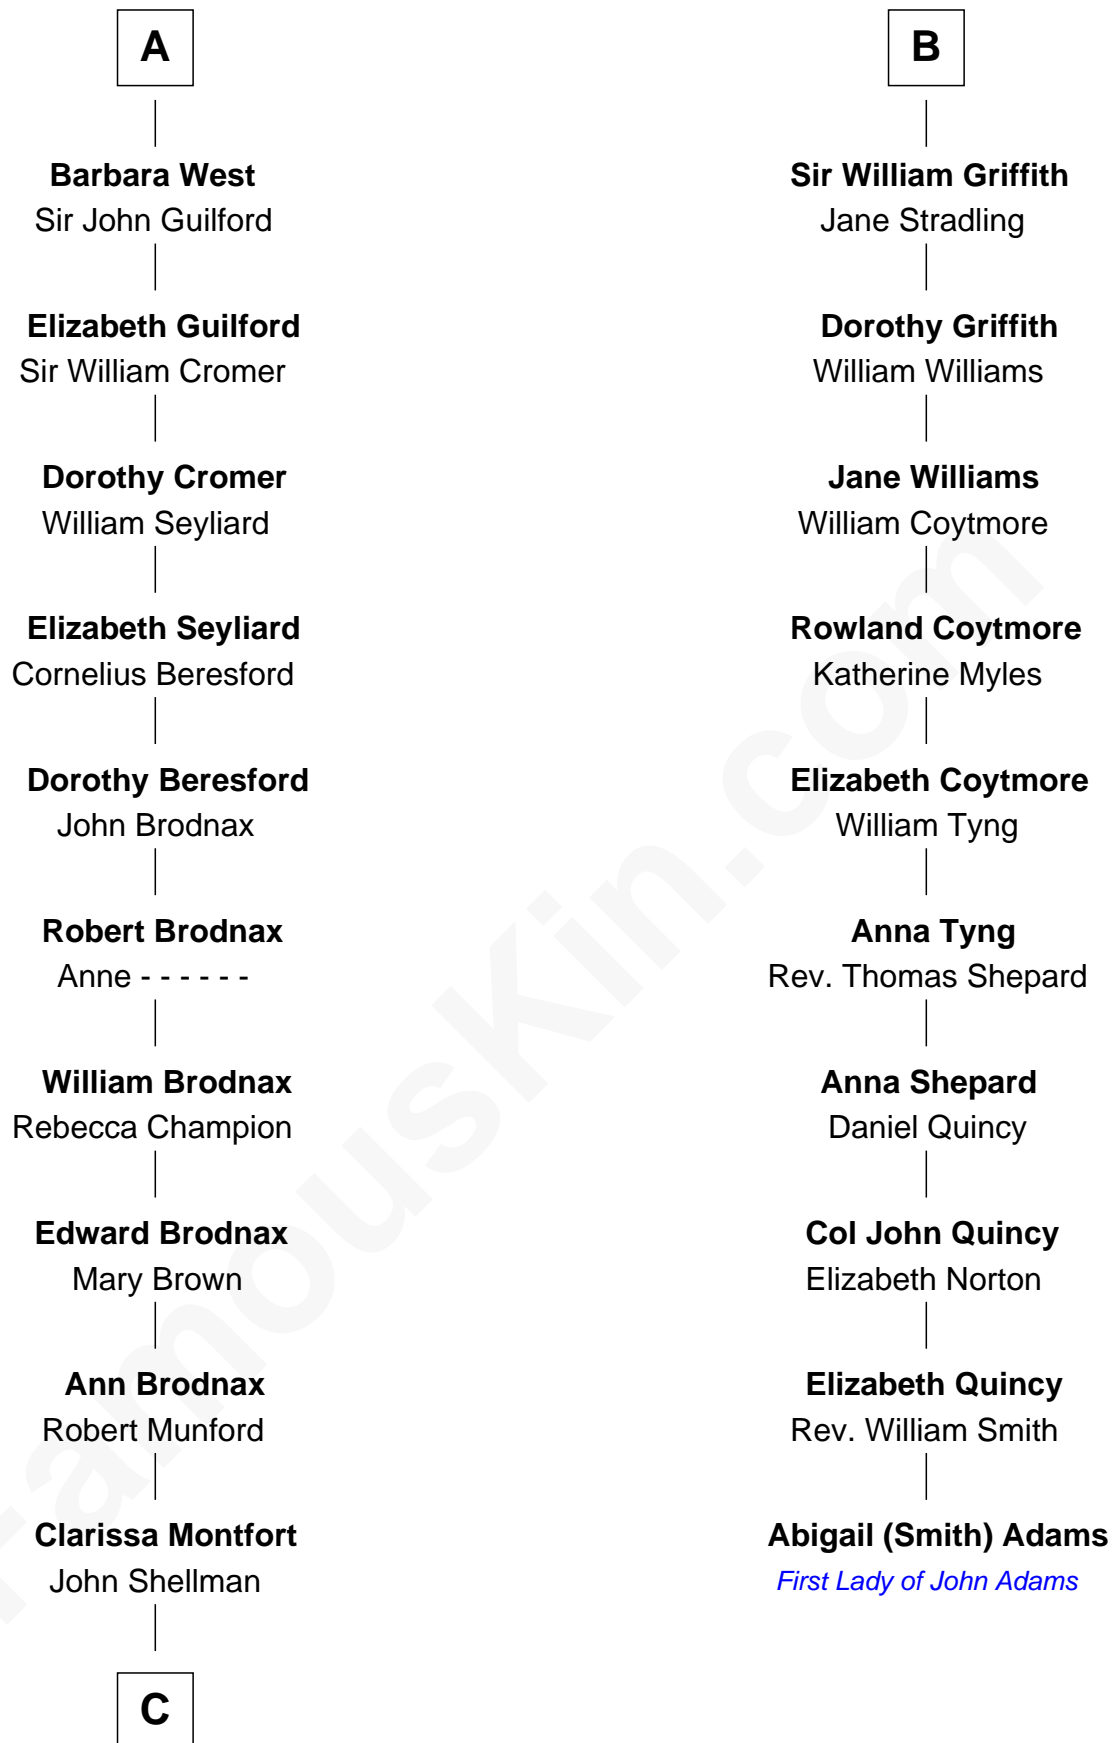

**FamousKin.com**  
**Relationship Chart of**  
**George H. W. Bush**  
*41st U.S. President*

16th cousin 5 times removed of

**Abigail (Smith) Adams**  
*First Lady of President John Adams*

**Sir Patrick de Chaworth**  
 Isabella de Beauchamp

**Maud de Chaworth**  
 Henry Plantagenet

**Joan of Lancaster**  
 John de Mowbray

**Eleanor Mowbray**  
 Roger de la Warre

**Joan de la Warre**  
 Sir Thomas West

**Sir Reynold West**  
 Margaret Thorley

**Sir Richard West**  
 Katherine Hungerford

**Sir Thomas West**  
 Eleanor Copley

**A**

**Maud de Chaworth**  
 Henry Plantagenet

**Eleanor Plantagenet**  
 Richard Fitzalan

**Sir Richard Fitzalan**  
 Elizabeth de Bohun

**Elizabeth Fitzalan**  
 Sir Robert Goushill

**Joan Goushill**  
 Sir Thomas Stanley

**Margaret Stanley**  
 Sir William Troutbeck

**Joan Troutbeck**  
 Sir William Griffith

**B**

C

—  
**Susan Montfort Shellman**