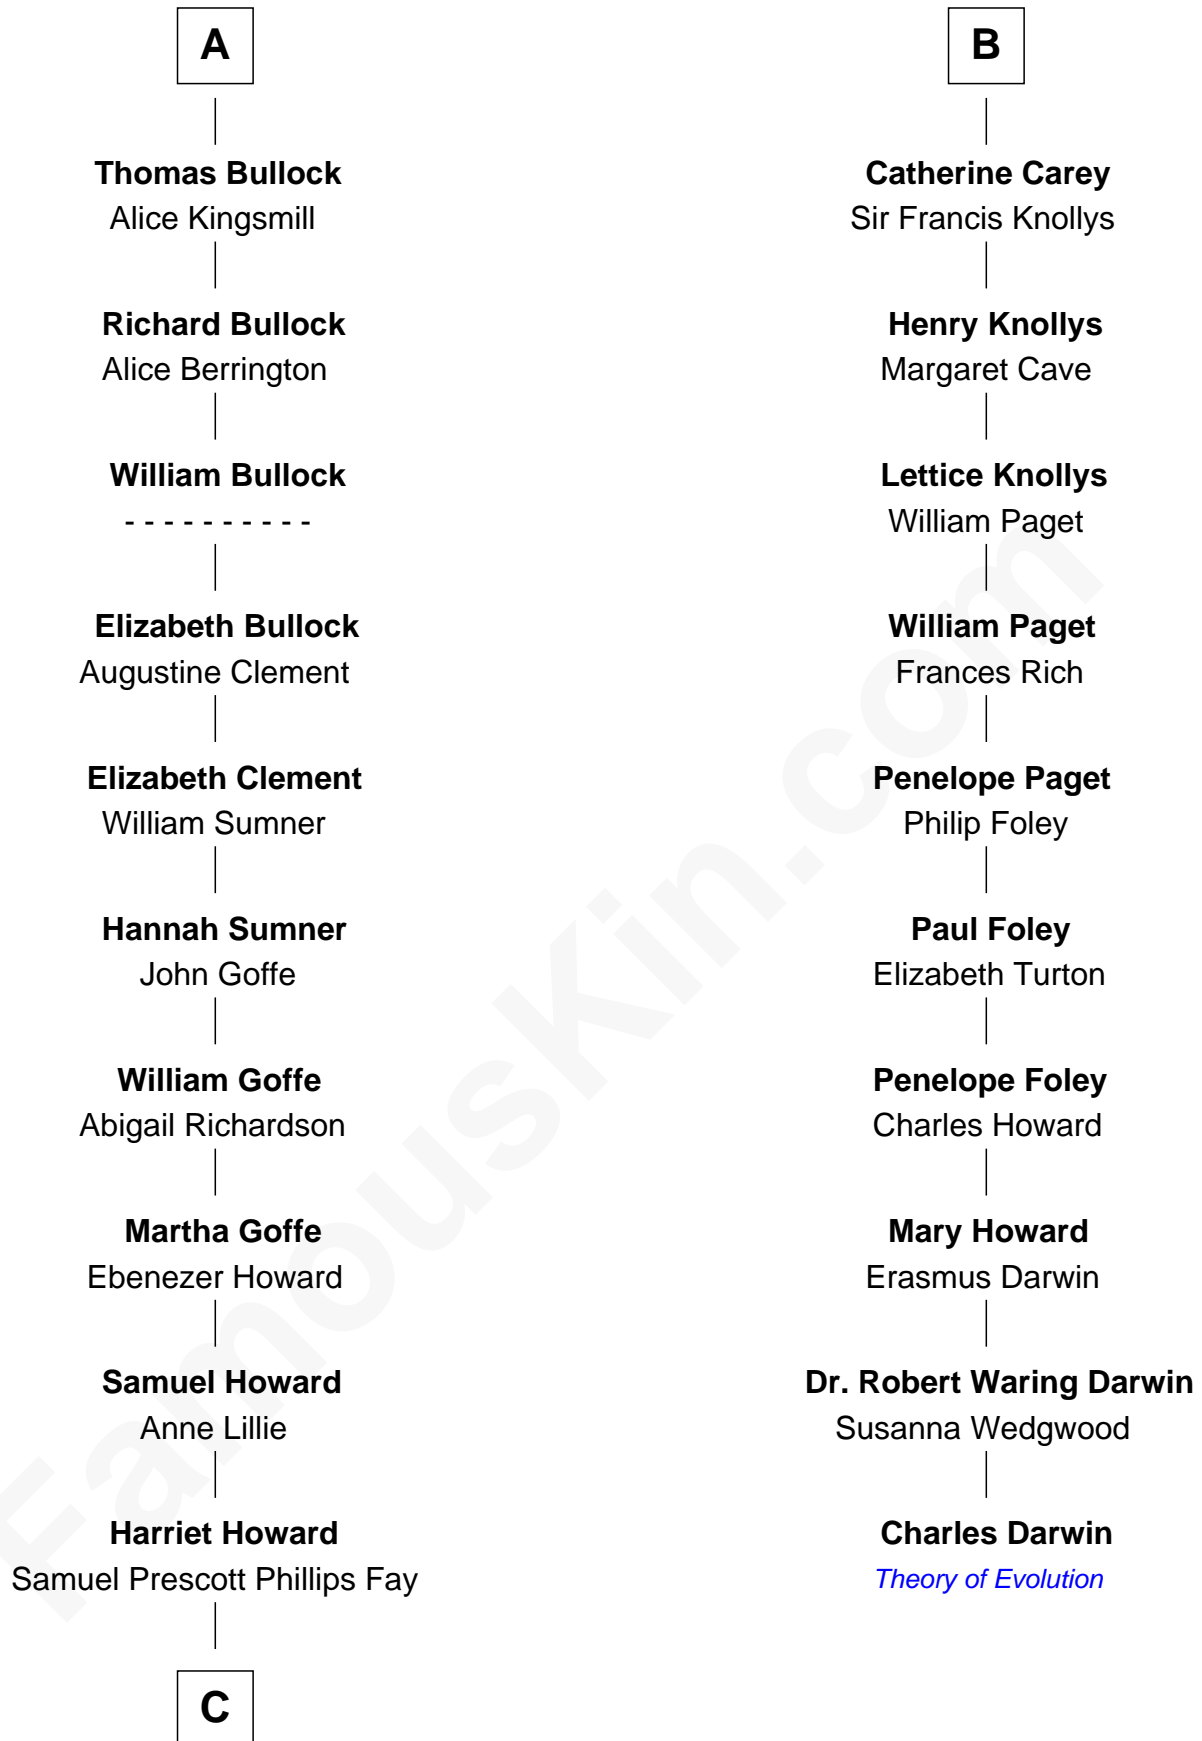

**FamousKin.com**  
**Relationship Chart of**  
**George H. W. Bush**  
*41st U.S. President*

16th cousin 5 times removed of

**Charles Darwin**  
*Theory of Evolution*

**Hugh le Despencer**  
 Eleanor de Clare

**Isabel le Despencer**  
 Richard Fitzalan

**Sir Edmund Fitzalan**  
 Sibyl de Montagu

**Philippe Fitzalan**  
 Sir Richard Sergeaux

**Alice Sergeaux**  
 Sir Richard de Vere

**Sir John de Vere**  
 Elizabeth Howard

**Joan de Vere**  
 Sir William Norreys

**Margaret Norreys**  
 Gilbert Bullock

**A**

**Elizabeth le Despencer**  
 Maurice de Berkeley

**Thomas de Berkeley**  
 Margaret de Lisle

**Elizabeth de Berkeley**  
 Richard de Beauchamp

**Eleanor Beauchamp**  
 Edmund Beaufort

**Eleanor Beaufort**  
 Sir Robert Spencer

**Margaret Spencer**  
 Sir Thomas Carey

**Sir William Carey**  
 Mary Boleyn

**B**

**C**

—  
**Samuel Howard Fay**  
Susan Montfort Shellman