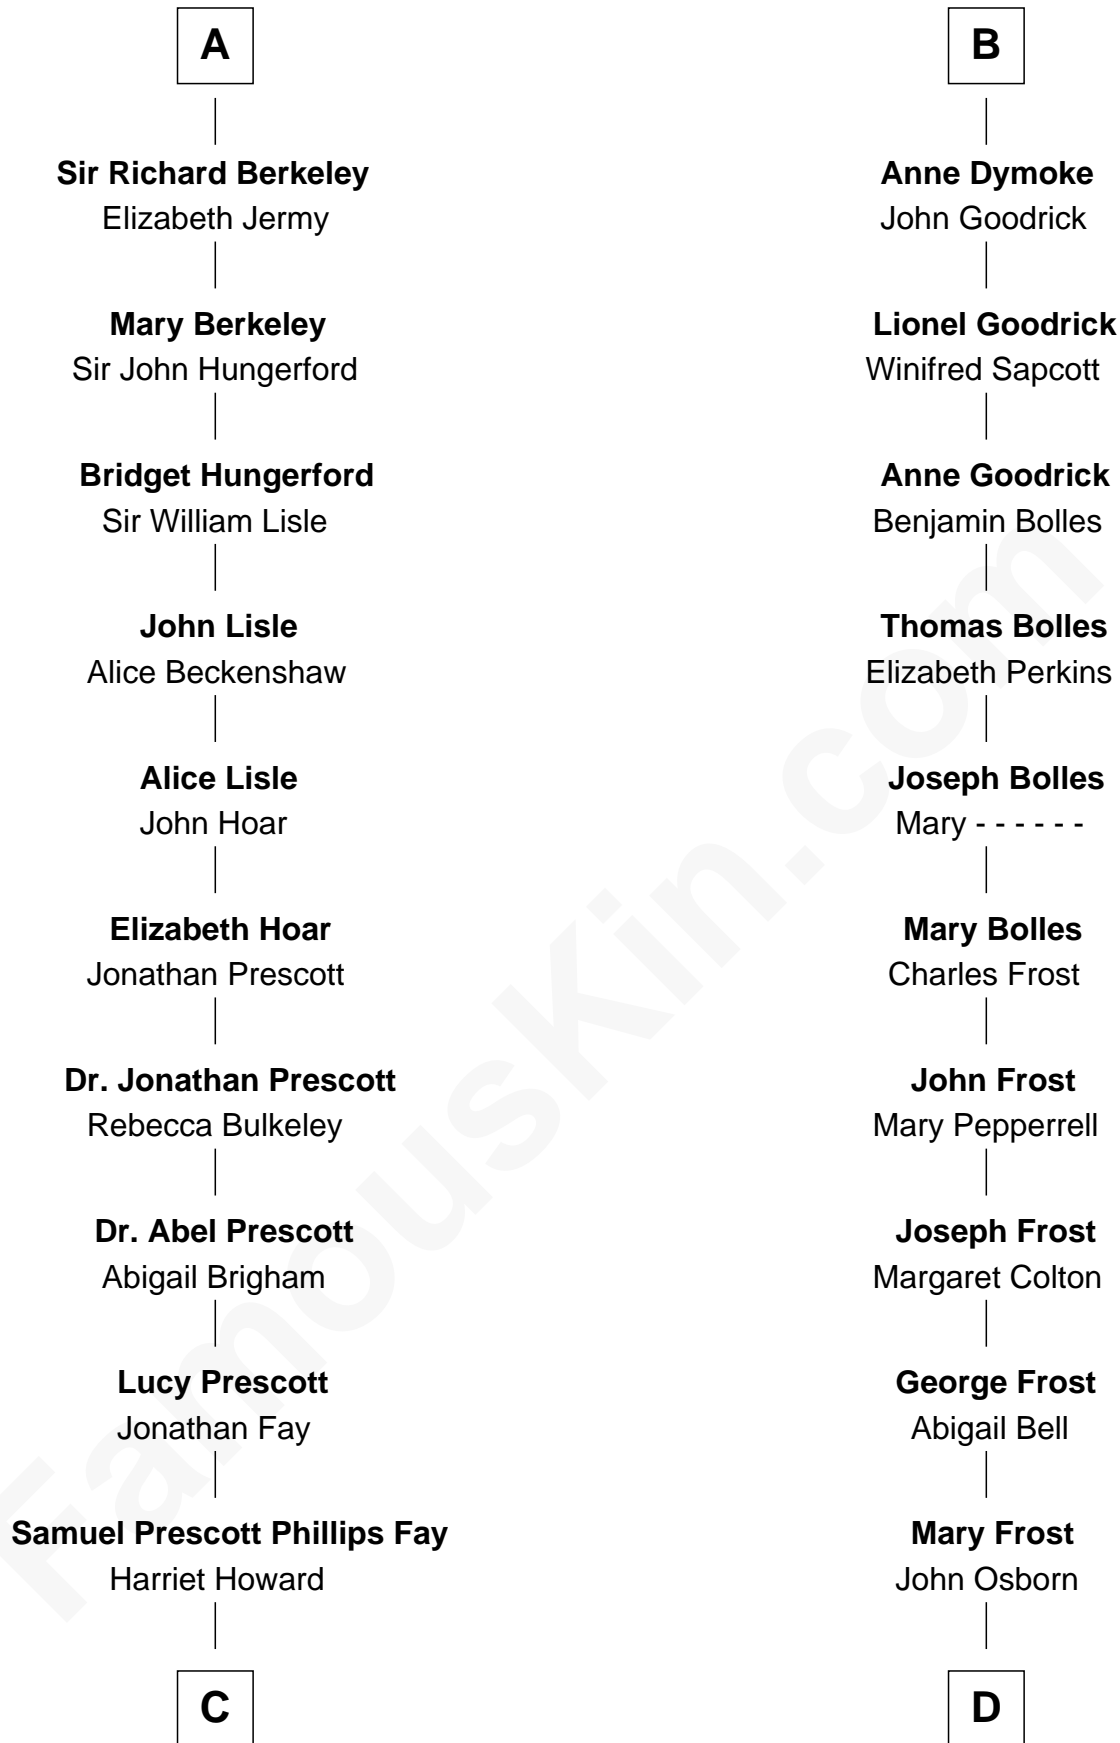

# FamousKin.com Relationship Chart of

**George H. W. Bush**

*41st U.S. President*

21st cousin of

**Lucille Ball**

*TV Actress - "I Love Lucy"*

**Stephen de Segrave**

Alice de Arundel

**John de Segrave**  
Margaret Plantagenet

**Elizabeth de Segrave**  
John de Mowbray

**Sir Thomas Mowbray**  
Elizabeth Fitzalan

**Isabel Mowbray**  
Sir James Berkeley

**Maurice Berkeley**  
Isabel Mead

**Anne Berkeley**  
Sir William Dennis

**Isabel Dennis**  
Sir John Berkeley

**A**

**John de Segrave**  
Margaret Plantagenet

**Elizabeth de Segrave**  
John de Mowbray

**Eleanor de Mowbray**  
John de Welles

**Eudo de Welles**  
Maud de Greystoke

**Sir Lionel de Welles**  
Joan de Waterton

**Margaret de Welles**  
Sir Thomas Dymoke

**Sir Lionel Dymoke**  
Joanna Griffith

**B**

**C**

**Samuel Howard Fay**  
Susan Montfort Shellman