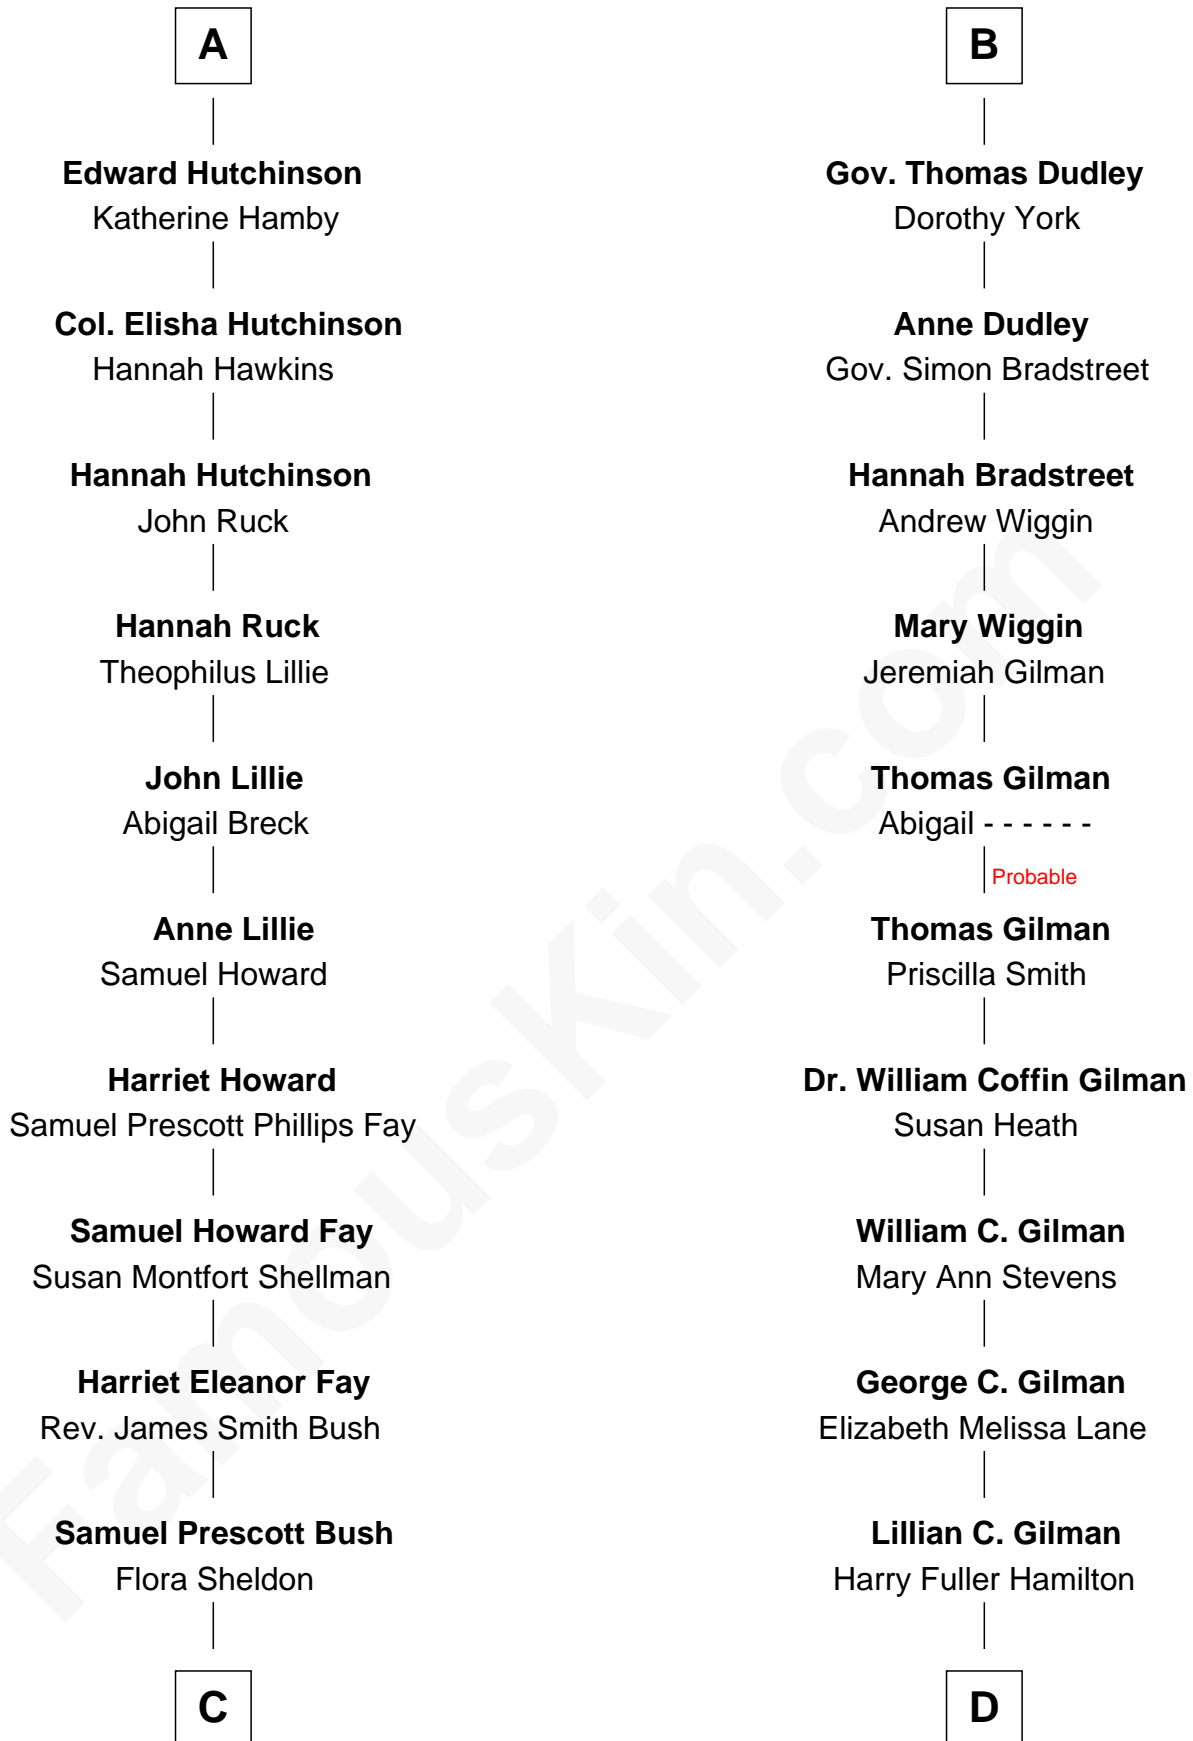

# FamousKin.com Relationship Chart of

**George H. W. Bush**

*41st U.S. President*

18th cousin of

**George Hamilton**

*TV and Movie Actor*

**Sir Walter Blount**

*Sancha de Ayala*

**Sir Thomas Blount**  
*Margaret de Gresley*

**Sir Thomas Blount**  
*Agnes Hawley*

**Anne Blount**  
*William Marbury*

**Robert Marbury**  
*Katherine Williamson*

**William Marbury**  
*Agnes Lenton*

**Rev. Francis Marbury**  
*Bridget Dryden*

**Anne Marbury**  
*William Hutchinson*

**A**

**Constance Blount**  
*Sir John Sutton*

**Sir John Sutton**  
*Elizabeth Berkeley*

**Sir Edmund Sutton**  
*Joyce Tiptoft*

**Sir Edward Sutton**  
*Cecily Willoughby*

**Sir John Sutton**  
*Cecily Grey*

**Sir Henry Dudley**  
----- *Ashton*

*Probable*

**Roger Dudley**  
*Susanna Thorne*

**B**

**C**

**Prescott Sheldon Bush**

Dorothy Wear Walker