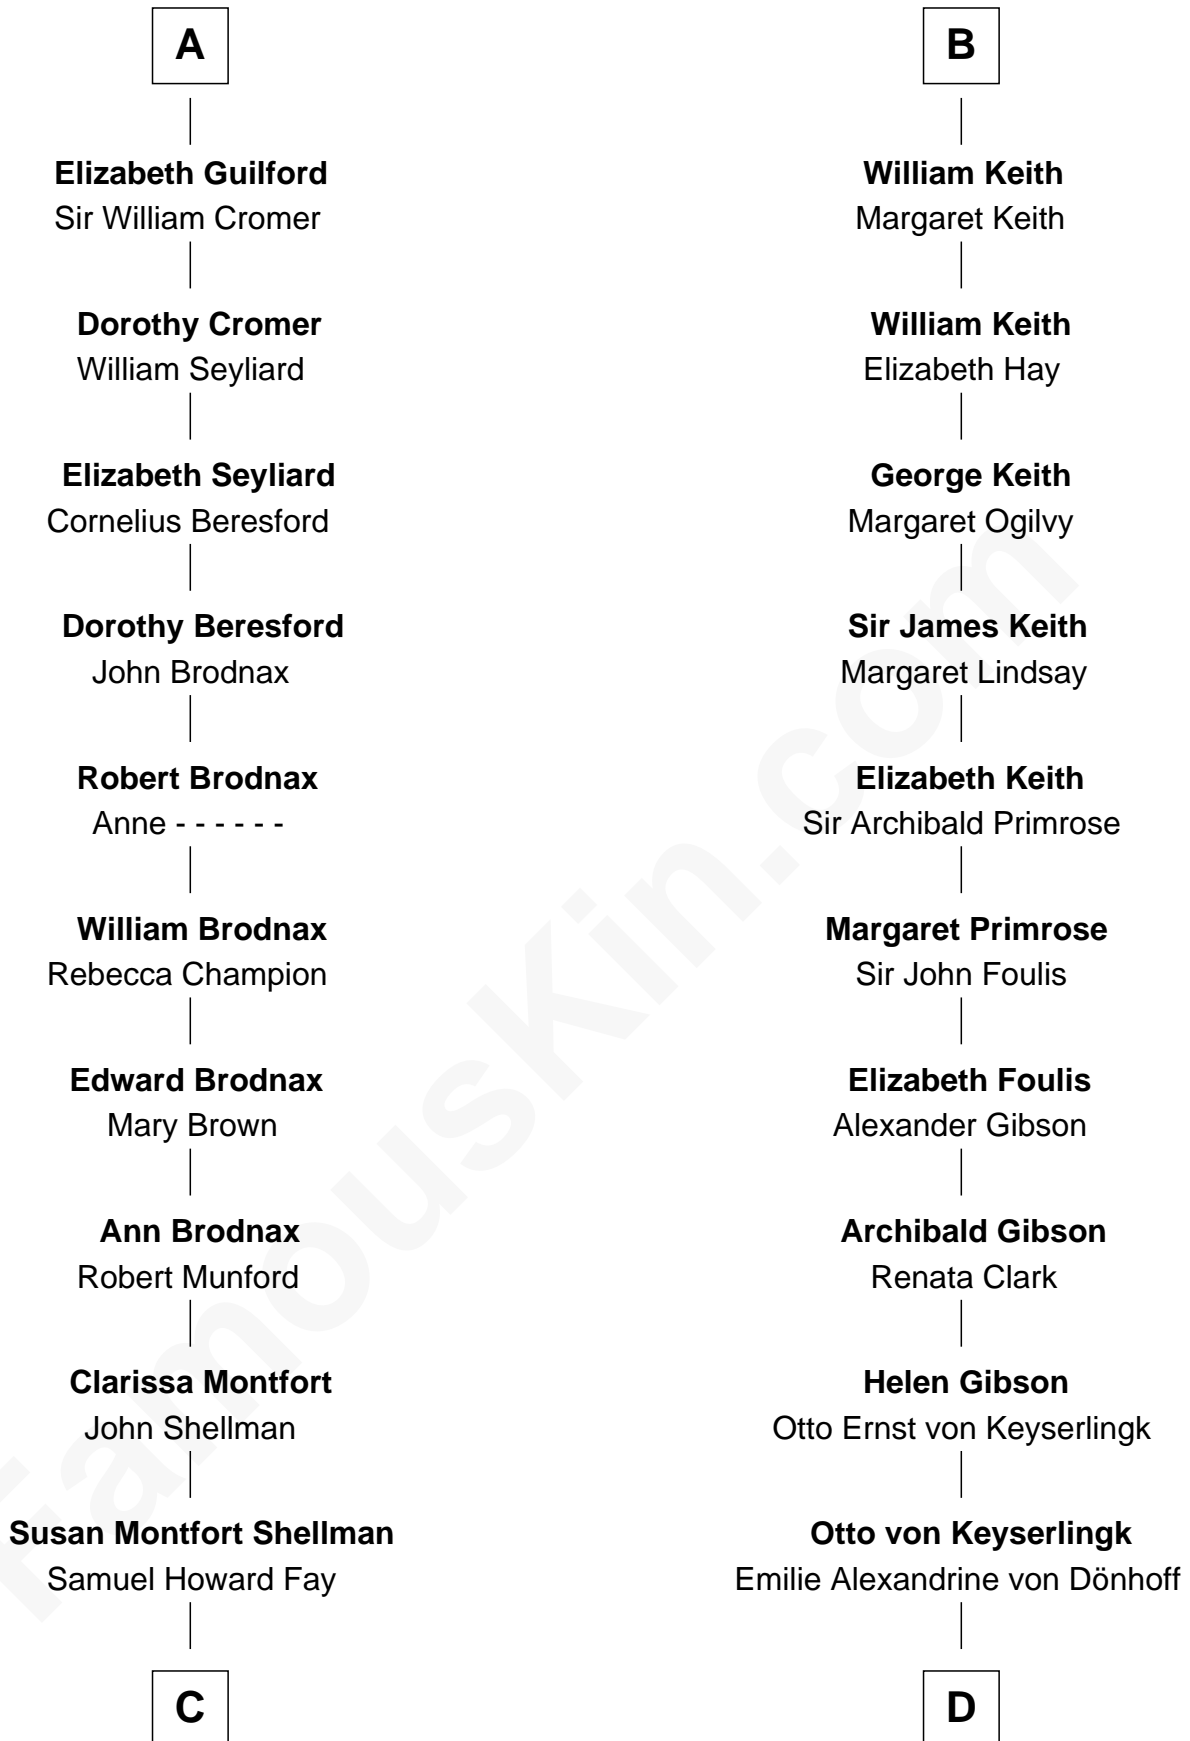

# FamousKin.com Relationship Chart of

**George H. W. Bush**

*41st U.S. President*

20th cousin 1 time removed of

**Wernher von Braun**

*Rocket Scientist*

**Sir Robert de Holland**

Maude la Zouche

**C**

**Harriet Eleanor Fay**  
Rev. James Smith Bush

**Samuel Prescott Bush**  
Flora Sheldon

**Prescott Sheldon Bush**  
Dorothy Wear Walker

**George H. W. Bush**  
*41st U.S. President*

**D**

**Friederike von Keyserlingk**  
Gustav von Below

**Karl Emil Gustav von Below**  
Eleonore Melitta Behrend

**Marie Eleonore Dorothea von Below**  
Wernher von Quistorp

**Emmy von Quistorp**  
Magnus von Braun

**Wernher von Braun**  
*Rocket Scientist*