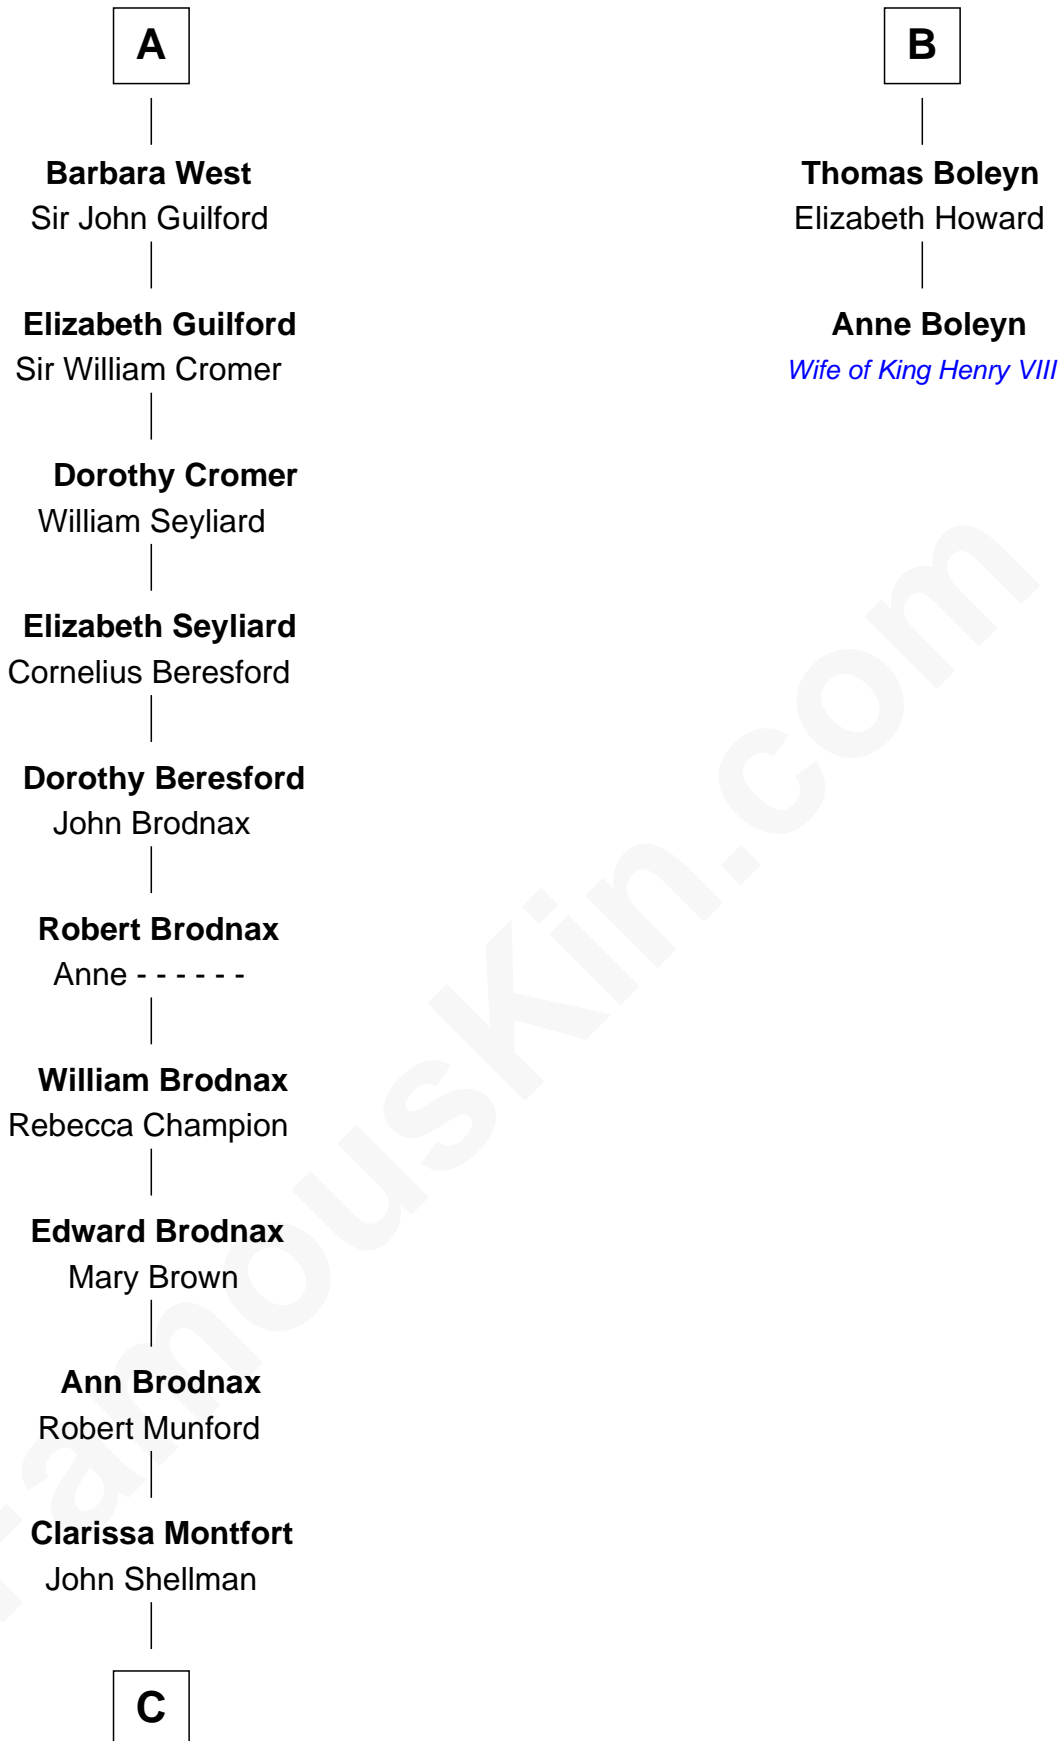

**FamousKin.com**  
**Relationship Chart of**  
**George H. W. Bush**  
*41st U.S. President*

8th cousin 13 times removed of

**Anne Boleyn**  
*2nd Wife of King Henry VIII*

**Sir Patrick de Chaworth**  
 Isabella de Beauchamp

**Maud de Chaworth**  
 Henry Plantagenet

**Joan of Lancaster**  
 John de Mowbray

**Eleanor Mowbray**  
 Roger de la Warre

**Joan de la Warre**  
 Sir Thomas West

**Sir Reynold West**  
 Margaret Thorley

**Sir Richard West**  
 Katherine Hungerford

**Sir Thomas West**  
 Eleanor Copley

**A**

**Maud de Chaworth**  
 Henry Plantagenet

**Eleanor Plantagenet**  
 Richard Fitzalan

**Sir Richard Fitzalan**  
 Elizabeth de Bohun

**Joan Fitzalan**  
 Sir William Beauchamp

**Joan Beauchamp**  
 James Butler

**Sir Thomas Butler**  
 Anne Hankeford

**Margaret Butler**  
 Sir William Boleyn

**B**

**C**

—  
**Susan Montfort Shellman**

Samuel Howard Fay