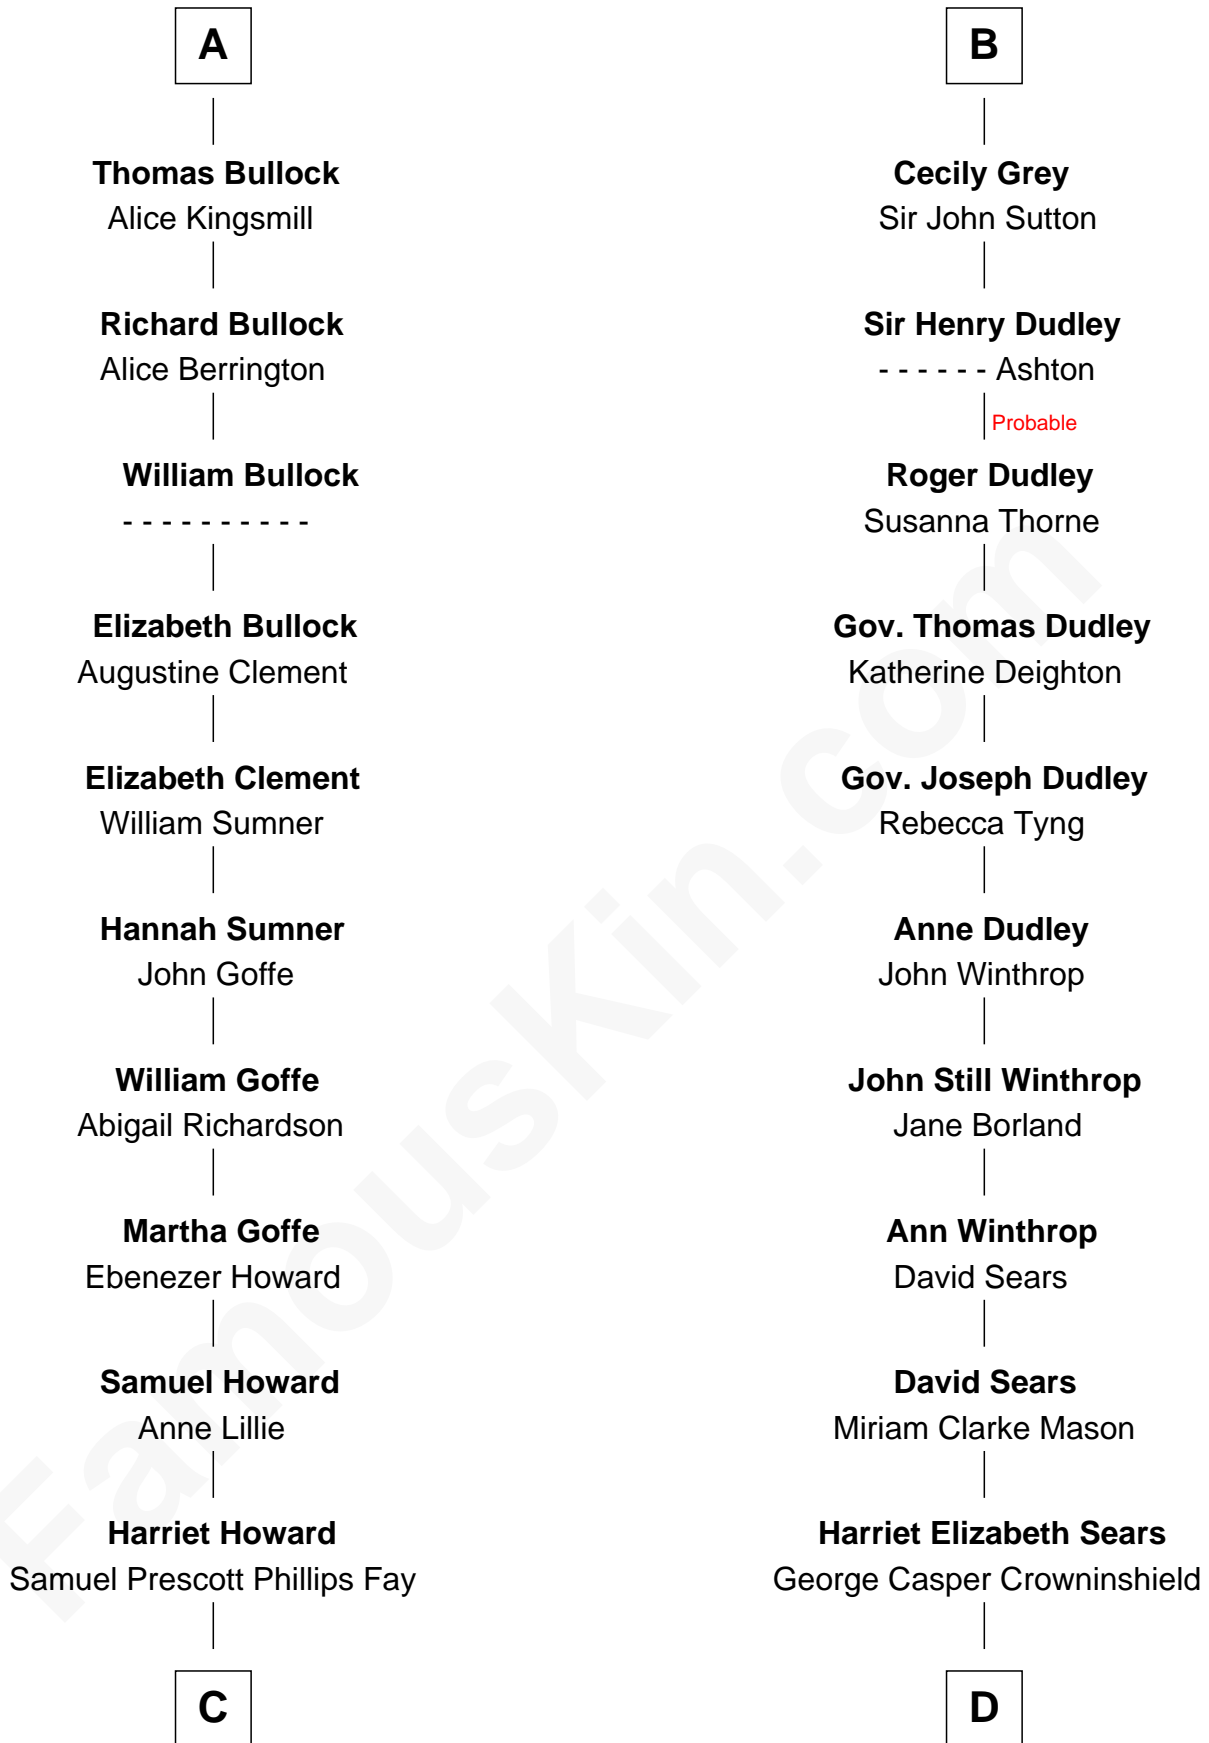

# FamousKin.com Relationship Chart of

**George H. W. Bush**  
41st U.S. President

20th cousin 1 time removed of

**John Adams Morgan**  
1952 Olympic Sailing Gold Medalist

**Sir Thomas de Multon**  
Eleanor de Burgh

**Joan de Multon**  
Sir Robert FitzWalter

**Sir John FitzWalter**  
Eleanor de Percy

**Alice FitzWalter**  
Aubrey de Vere

**Sir Richard de Vere**  
Alice Sergeaux

**Sir John de Vere**  
Elizabeth Howard

**Joan de Vere**  
Sir William Norreys

**Margaret Norreys**  
Gilbert Bullock

**A**

**Elizabeth de Multon**  
Sir Robert de Harington

**Sir John Harington**  
-----

**Sir Robert Harington**  
Isabel Loring

**Sir William Harington**  
Margaret Hill

**Elizabeth Harington**  
William Bonville

**William Bonville**  
Katherine Neville

**Cecily Bonville**  
Thomas Grey

**B**

**C**

**Samuel Howard Fay**  
Susan Montfort Shellman