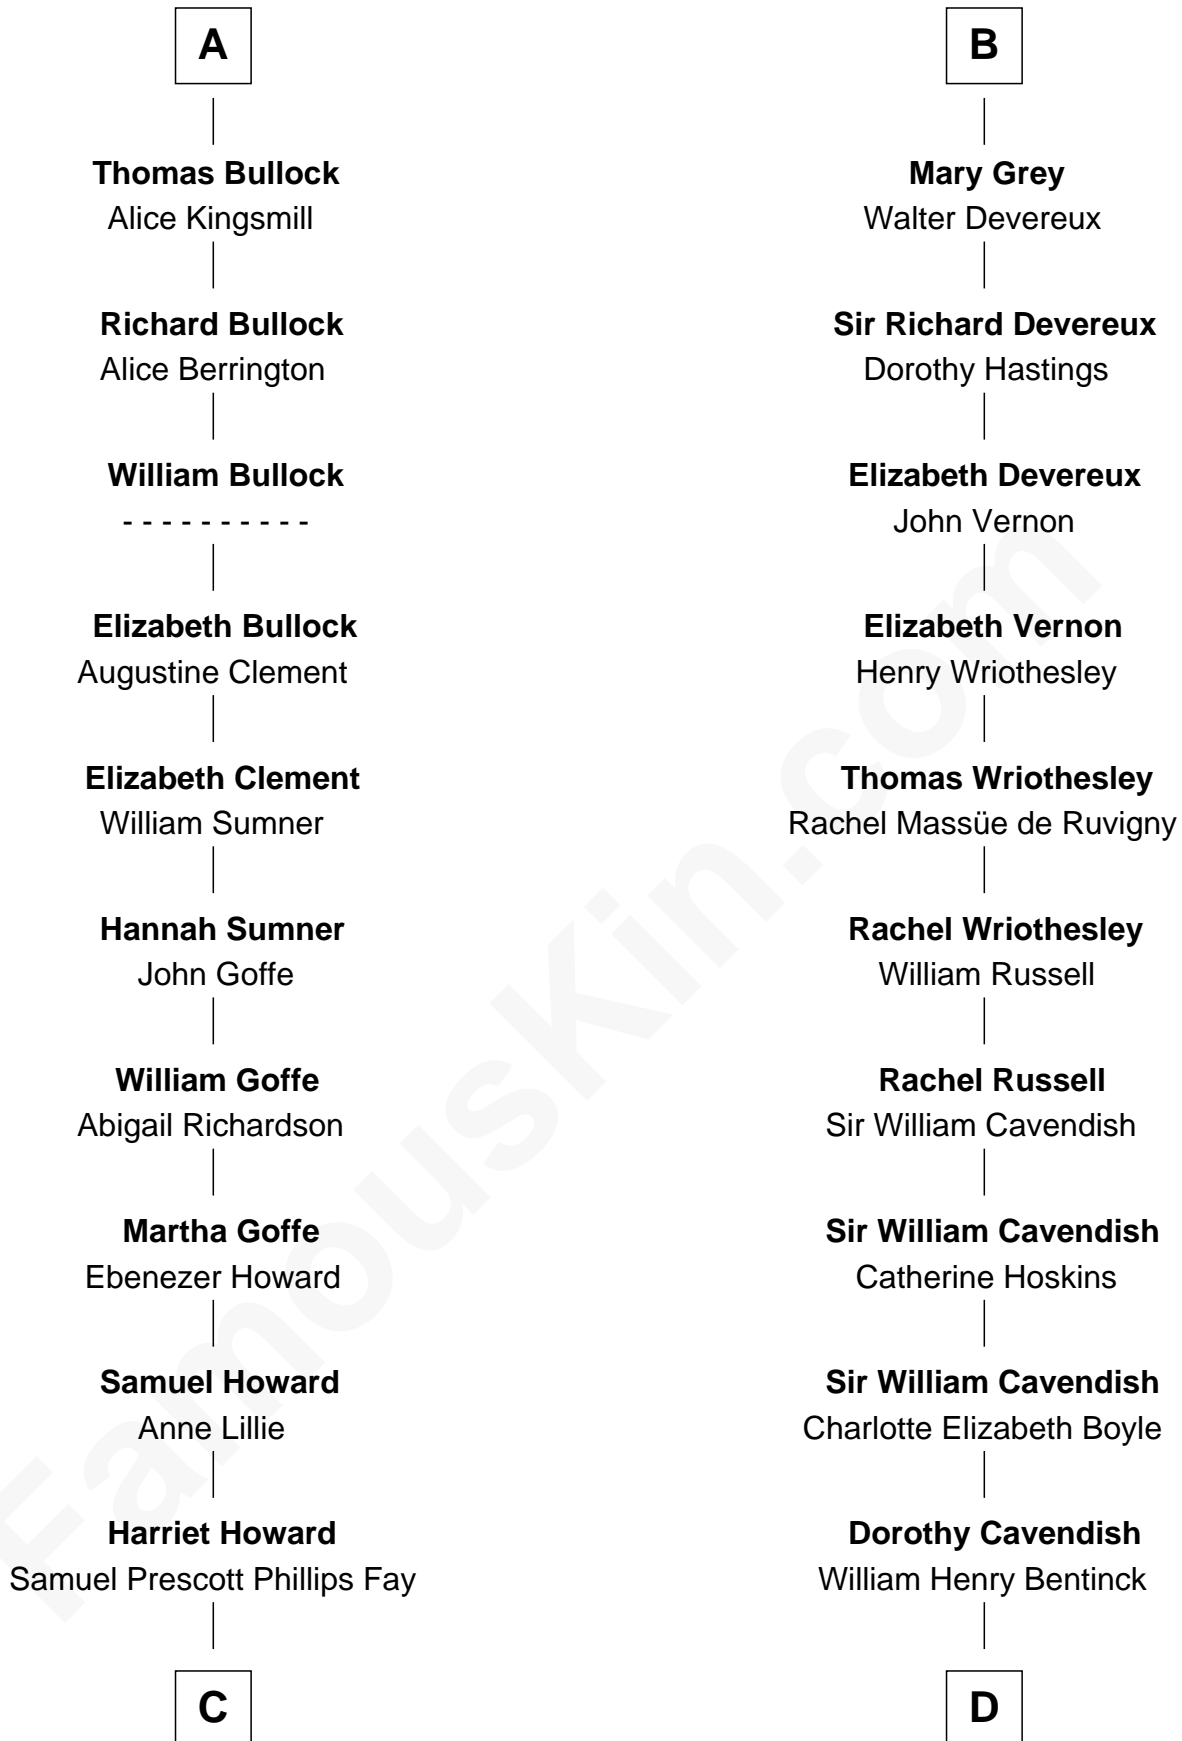

# FamousKin.com Relationship Chart of

**George H. W. Bush**

*41st U.S. President*

21st cousin of

**Queen Elizabeth II**

*Queen of the United Kingdom*

**Sir Thomas de Multon**

Eleanor de Burgh

**Joan de Multon**  
Sir Robert FitzWalter

**Sir John FitzWalter**  
Eleanor de Percy

**Alice FitzWalter**  
Aubrey de Vere

**Sir Richard de Vere**  
Alice Sergeaux

**Sir John de Vere**  
Elizabeth Howard

**Joan de Vere**  
Sir William Norreys

**Margaret Norreys**  
Gilbert Bullock

**A**

**Elizabeth de Multon**  
Sir Robert de Harington

**Sir John Harington**  
-----

**Sir Robert Harington**  
Isabel Loring

**Sir William Harington**  
Margaret Hill

**Elizabeth Harington**  
William Bonville

**William Bonville**  
Katherine Neville

**Cecily Bonville**  
Thomas Grey

**B**

**C**

**Samuel Howard Fay**  
Susan Montfort Shellman