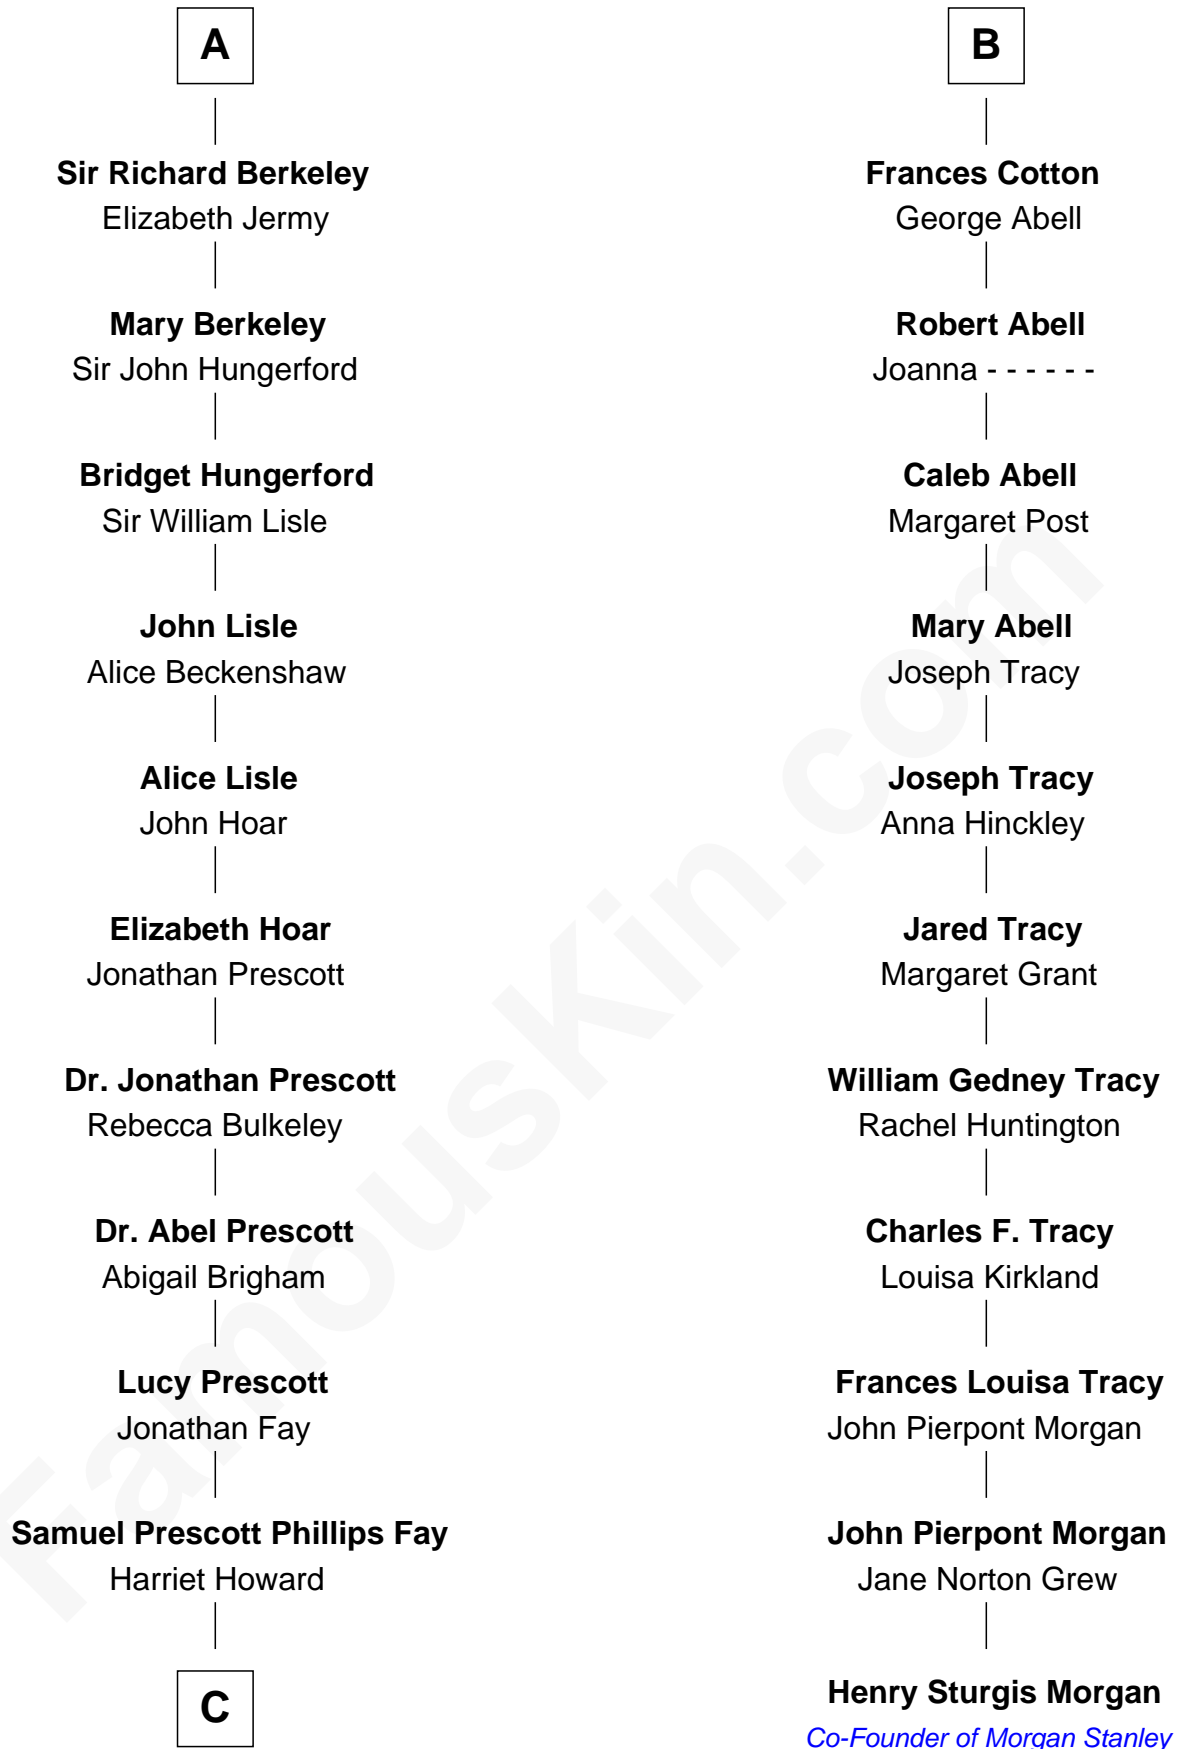

**FamousKin.com**  
**Relationship Chart of**  
**George H. W. Bush**  
*41st U.S. President*

**17th cousin 4 times removed of**  
**Henry Sturgis Morgan**  
*Co-Founder of Morgan Stanley*

**Sir Maurice de Berkeley**  
 Eve la Zouche

**Maurice de Berkeley**  
 Margaret - - - - -

**Thomas Berkeley**  
 Catherine Botetourte

**Maurice Berkeley**  
 Johanna Denham

**Maurice Berkeley**  
 Ellen Montfort

**Sir William Berkeley**  
 Anne Stafford

**Richard Berkeley**  
 Elizabeth Conningsby

**Sir John Berkeley**  
 Isabel Dennis

**A**

**Thomas de Berkeley**  
 Katherine de Clyvedon

**Sir John Berkeley**  
 Elizabeth Betteshorne

**Elizabeth Berkeley**  
 Sir John Sutton

**Jane Sutton**  
 Thomas Mainwaring

**Cecily Mainwaring**  
 John Cotton

**Sir George Cotton**  
 Mary Onley

**Richard Cotton**  
 Mary Mainwaring

**B**

**C**

—  
**Samuel Howard Fay**  
Susan Montfort Shellman