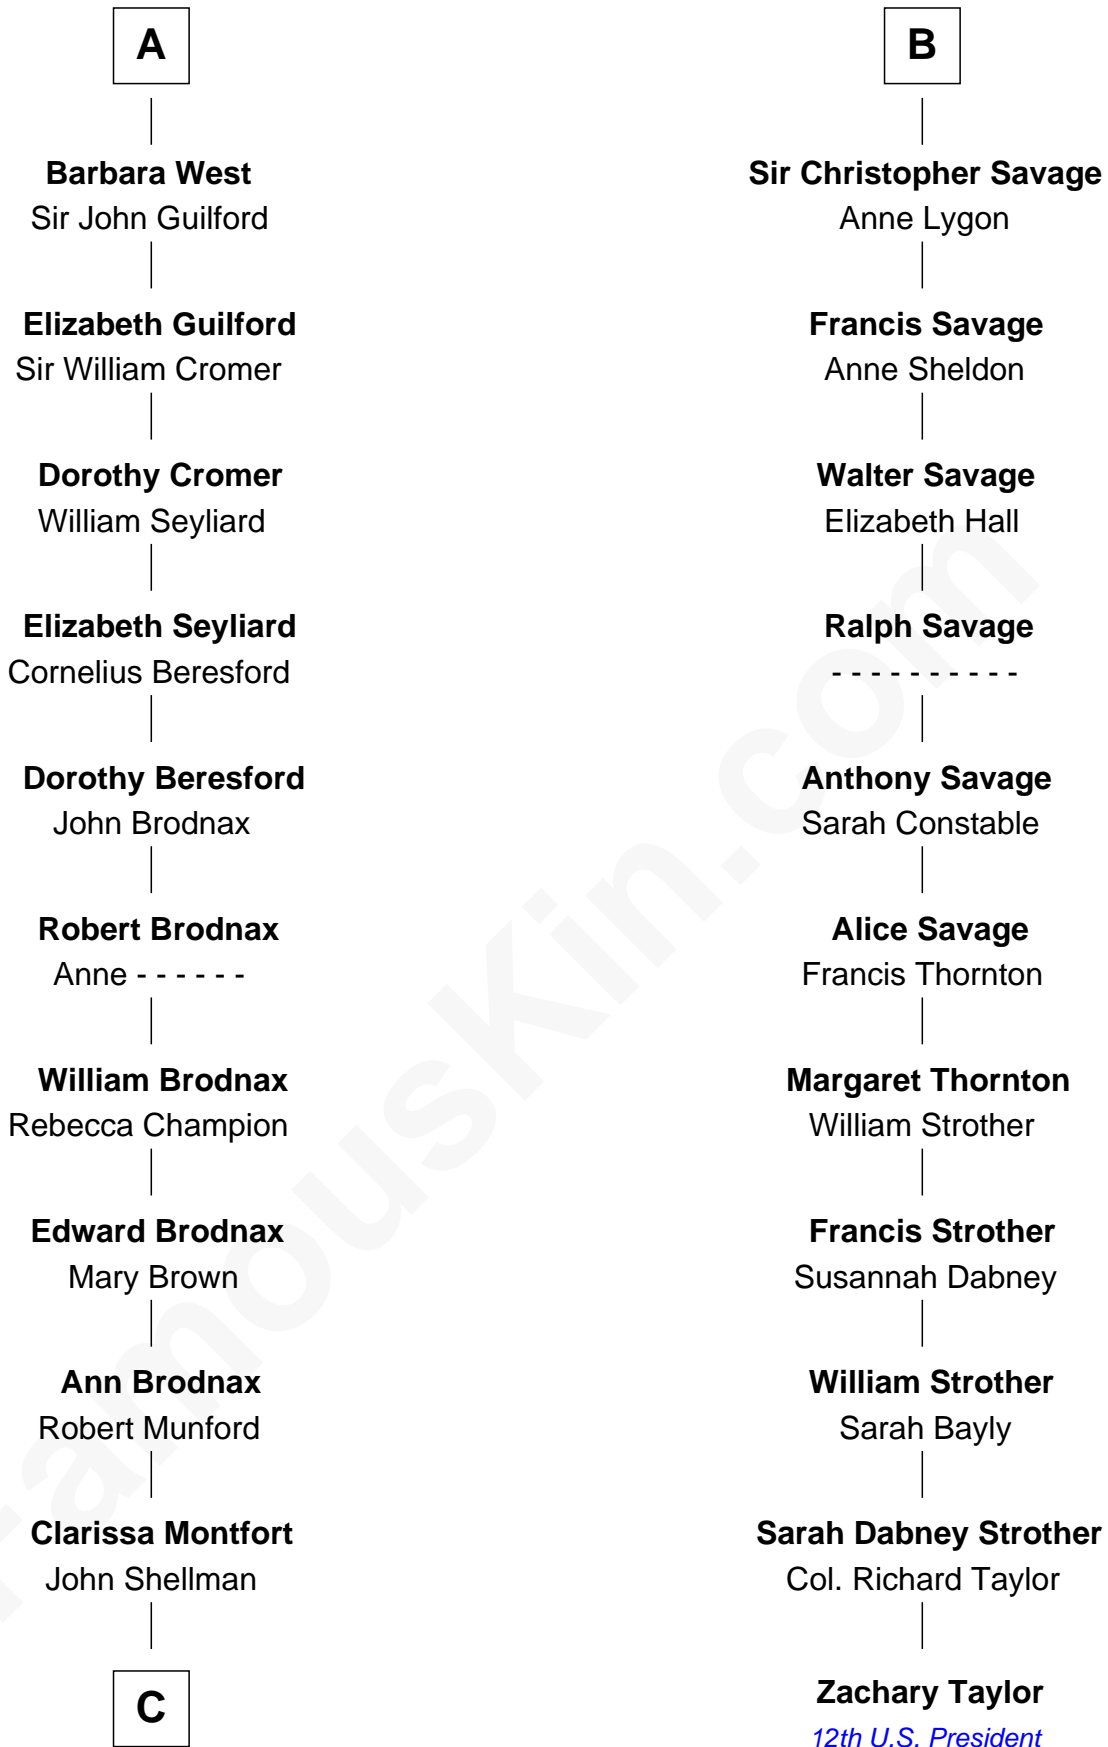

**FamousKin.com**  
**Relationship Chart of**  
**George H. W. Bush**  
*41st U.S. President*

17th cousin 4 times removed of  
**Zachary Taylor**  
*12th U.S. President*

**Sir Patrick de Chaworth**  
 Isabella de Beauchamp

**Maud de Chaworth**  
 Henry Plantagenet

**Joan of Lancaster**  
 John de Mowbray

**Eleanor Mowbray**  
 Roger de la Warre

**Joan de la Warre**  
 Sir Thomas West

**Sir Reynold West**  
 Margaret Thorley

**Sir Richard West**  
 Katherine Hungerford

**Sir Thomas West**  
 Eleanor Copley

**A**

**Maud de Chaworth**  
 Henry Plantagenet

**Eleanor Plantagenet**  
 Richard Fitzalan

**Sir Richard Fitzalan**  
 Elizabeth de Bohun

**Elizabeth Fitzalan**  
 Sir Robert Goushill

**Joan Goushill**  
 Sir Thomas Stanley

**Katherine Stanley**  
 Sir John Savage

**Sir Christopher Savage**  
 Anne Stanley

**B**

**C**

—  
**Susan Montfort Shellman**