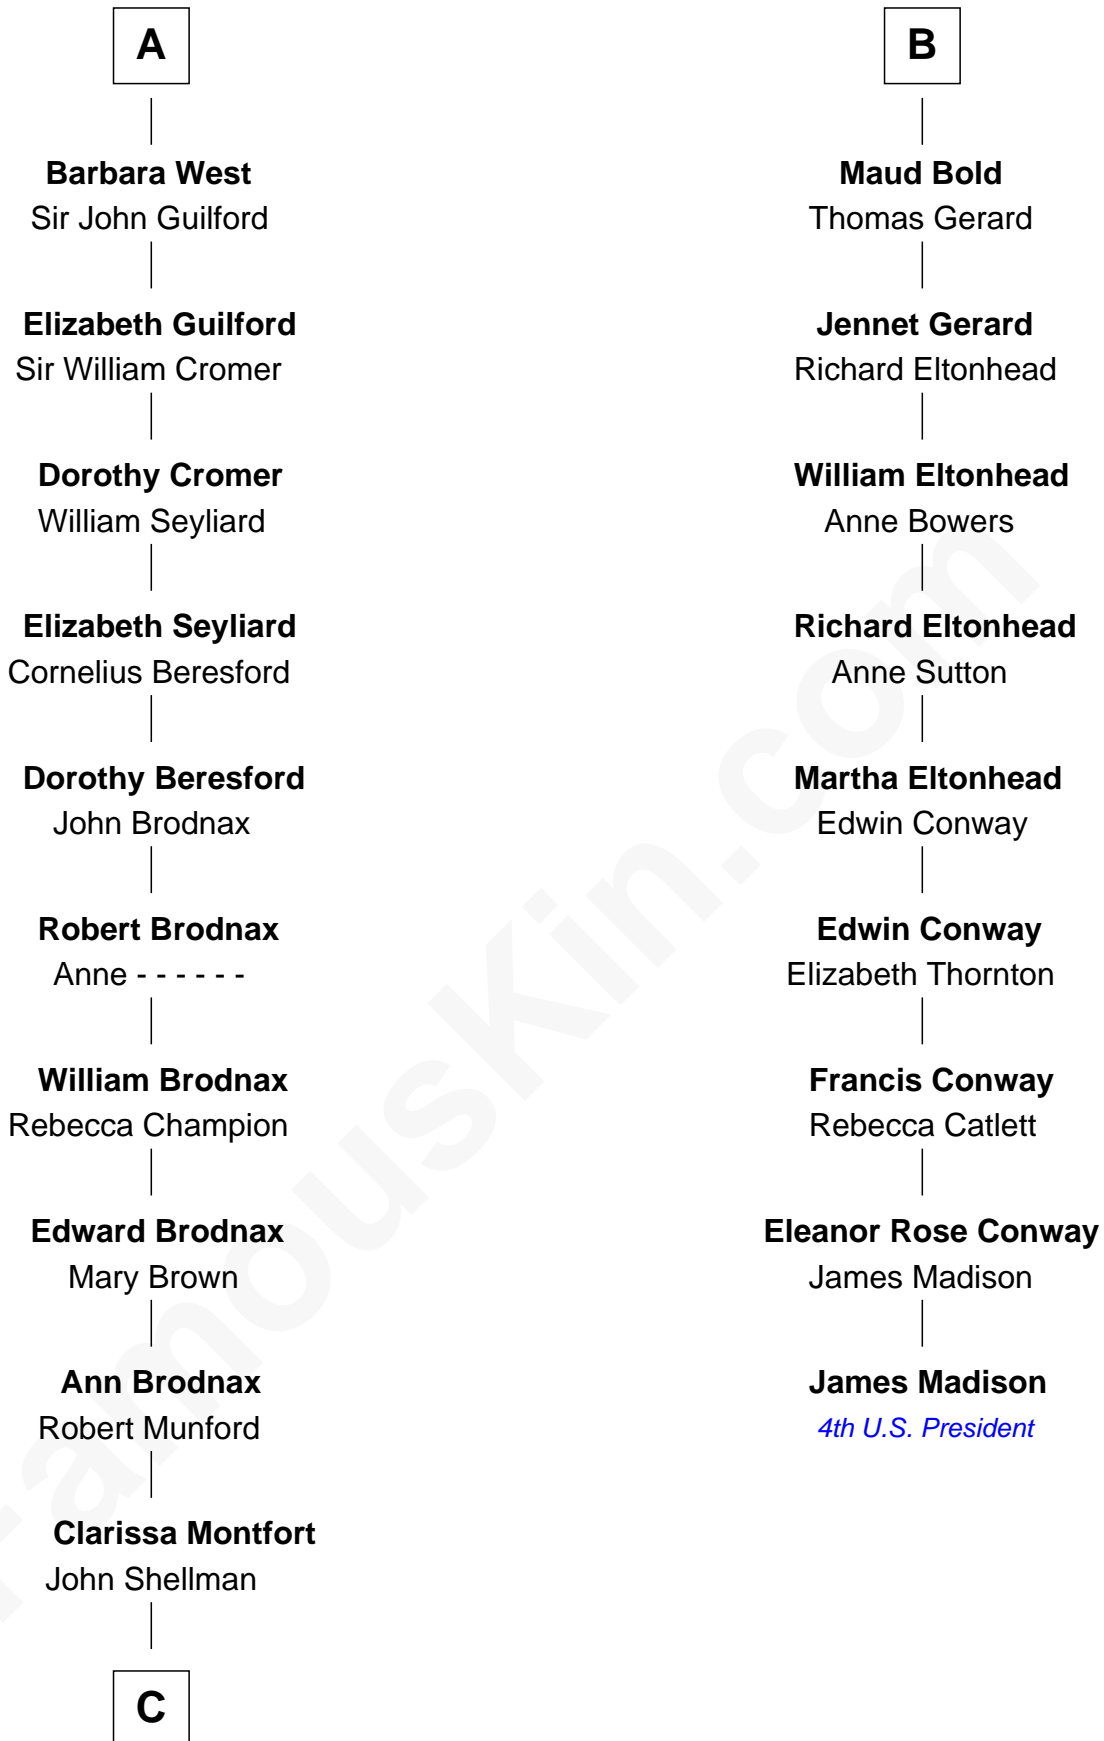

**FamousKin.com**  
**Relationship Chart of**  
**George H. W. Bush**  
*41st U.S. President*

15th cousin 6 times removed of  
**James Madison**  
*4th U.S. President*

**Sir Patrick de Chaworth**  
 Isabella de Beauchamp

**Maud de Chaworth**  
 Henry Plantagenet

**Joan of Lancaster**  
 John de Mowbray

**Eleanor Mowbray**  
 Roger de la Warre

**Joan de la Warre**  
 Sir Thomas West

**Sir Reynold West**  
 Margaret Thorley

**Sir Richard West**  
 Katherine Hungerford

**Sir Thomas West**  
 Eleanor Copley

**A**

**Maud de Chaworth**  
 Henry Plantagenet

**Eleanor Plantagenet**  
 Richard Fitzalan

**Sir Richard Fitzalan**  
 Elizabeth de Bohun

**Elizabeth Fitzalan**  
 Sir Robert Goushill

**Joan Goushill**  
 Sir Thomas Stanley

**Katherine Stanley**  
 Sir John Savage

**Dulcia Savage**  
 Sir Henry Bold

**B**

**C**

—  
**Susan Montfort Shellman**