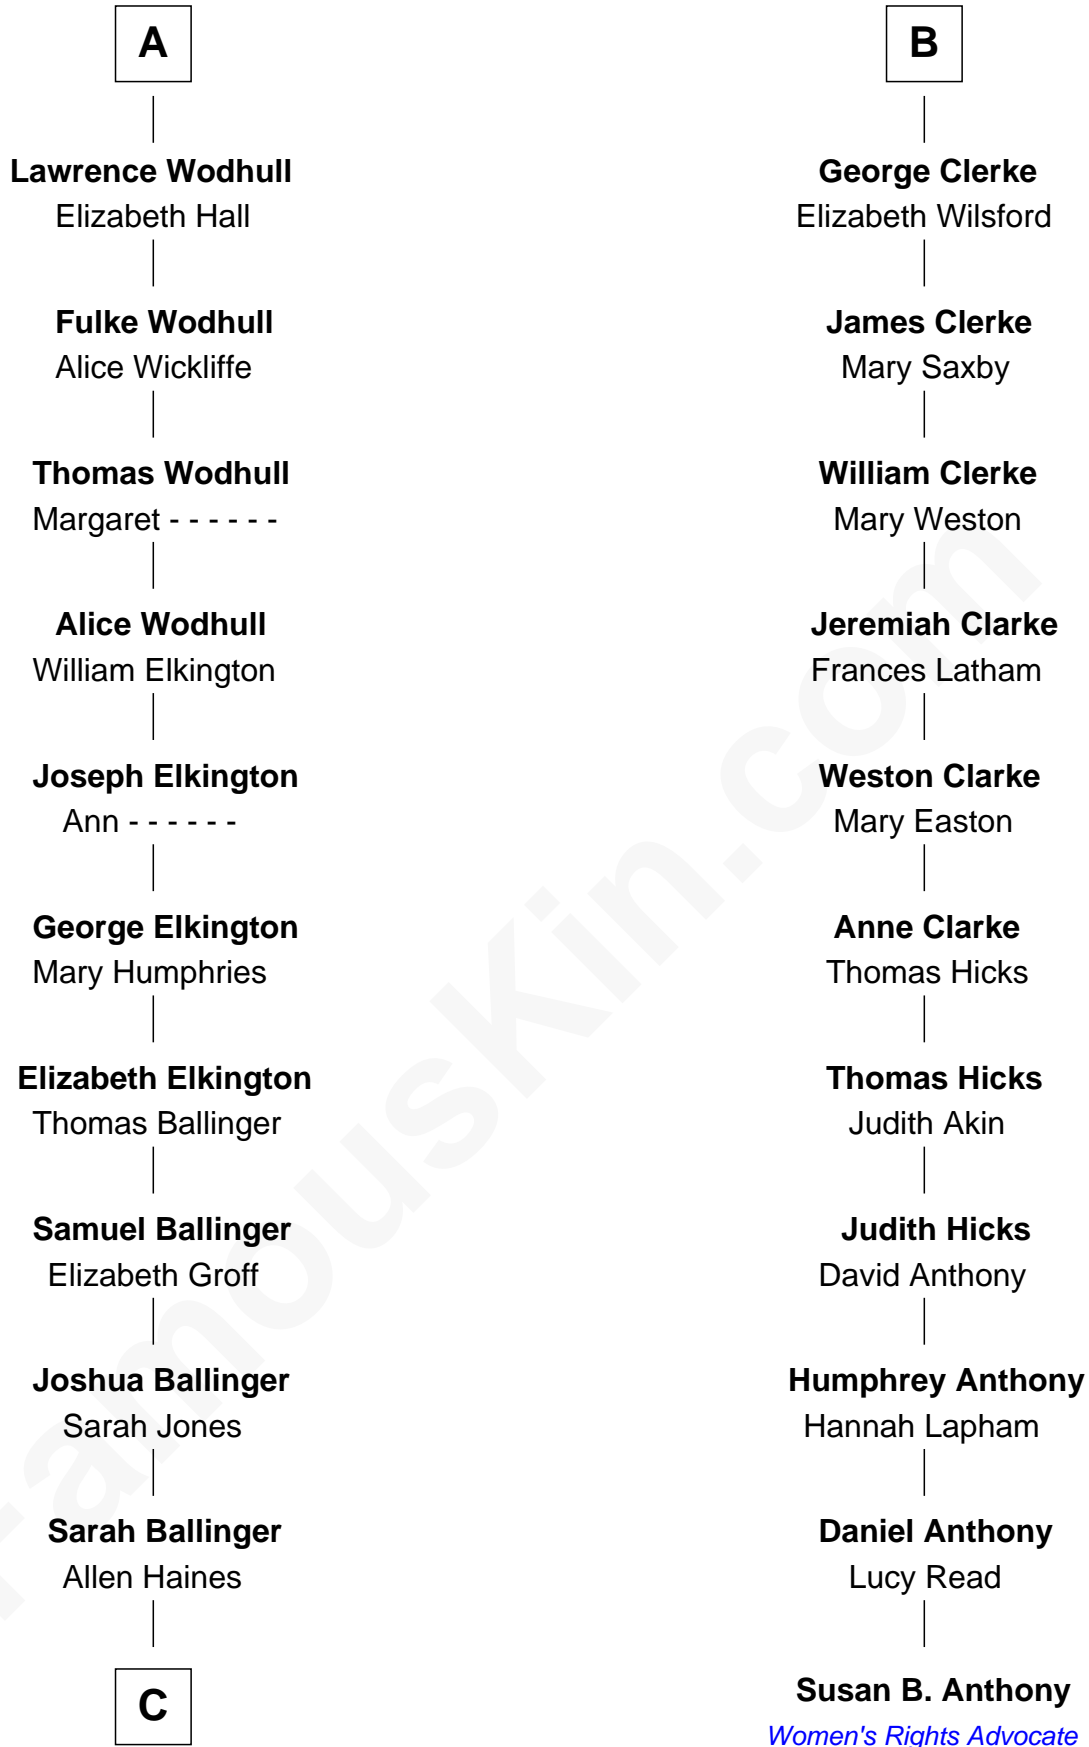

## Relationship Chart of Barbara (Pierce) Bush

*First Lady of President George H.W. Bush*

17th cousin 4 times removed of

**Susan B. Anthony**

*Women's Rights Advocate*

**John de Botetourte**

Maud FitzThomas

**Ada de Botetourte**  
Sir John de St. Philibert

**Maud de St. Philibert**  
Sir Warin Trussell

**Sir Laurence Trussell**  
Matilda de Charnells

**Sir William Trussell**  
Margery Ludlow

**Isabel Trussell**  
Thomas Wodhull

**John Wodhull**  
Joan Etwell

**Fulk Wodhull**  
Anne Newenham

**A**

**Thomas de Botetourte**

Joan de Somery

**John de Botetourte**  
Joyce la Zouche de Mortimer

**Joyce de Botetourte**  
Sir Baldwin Freville

**Sir Baldwin Freville**  
Maude le Scrope

**Elizabeth Freville**  
Sir Thomas Ferrers

**Sir Henry Ferrers**  
Margaret Heckstall

**Elizabeth Ferrers**  
James Clerke

**B**

**C**

Jonathan Haines  
Mary Jane Sprague