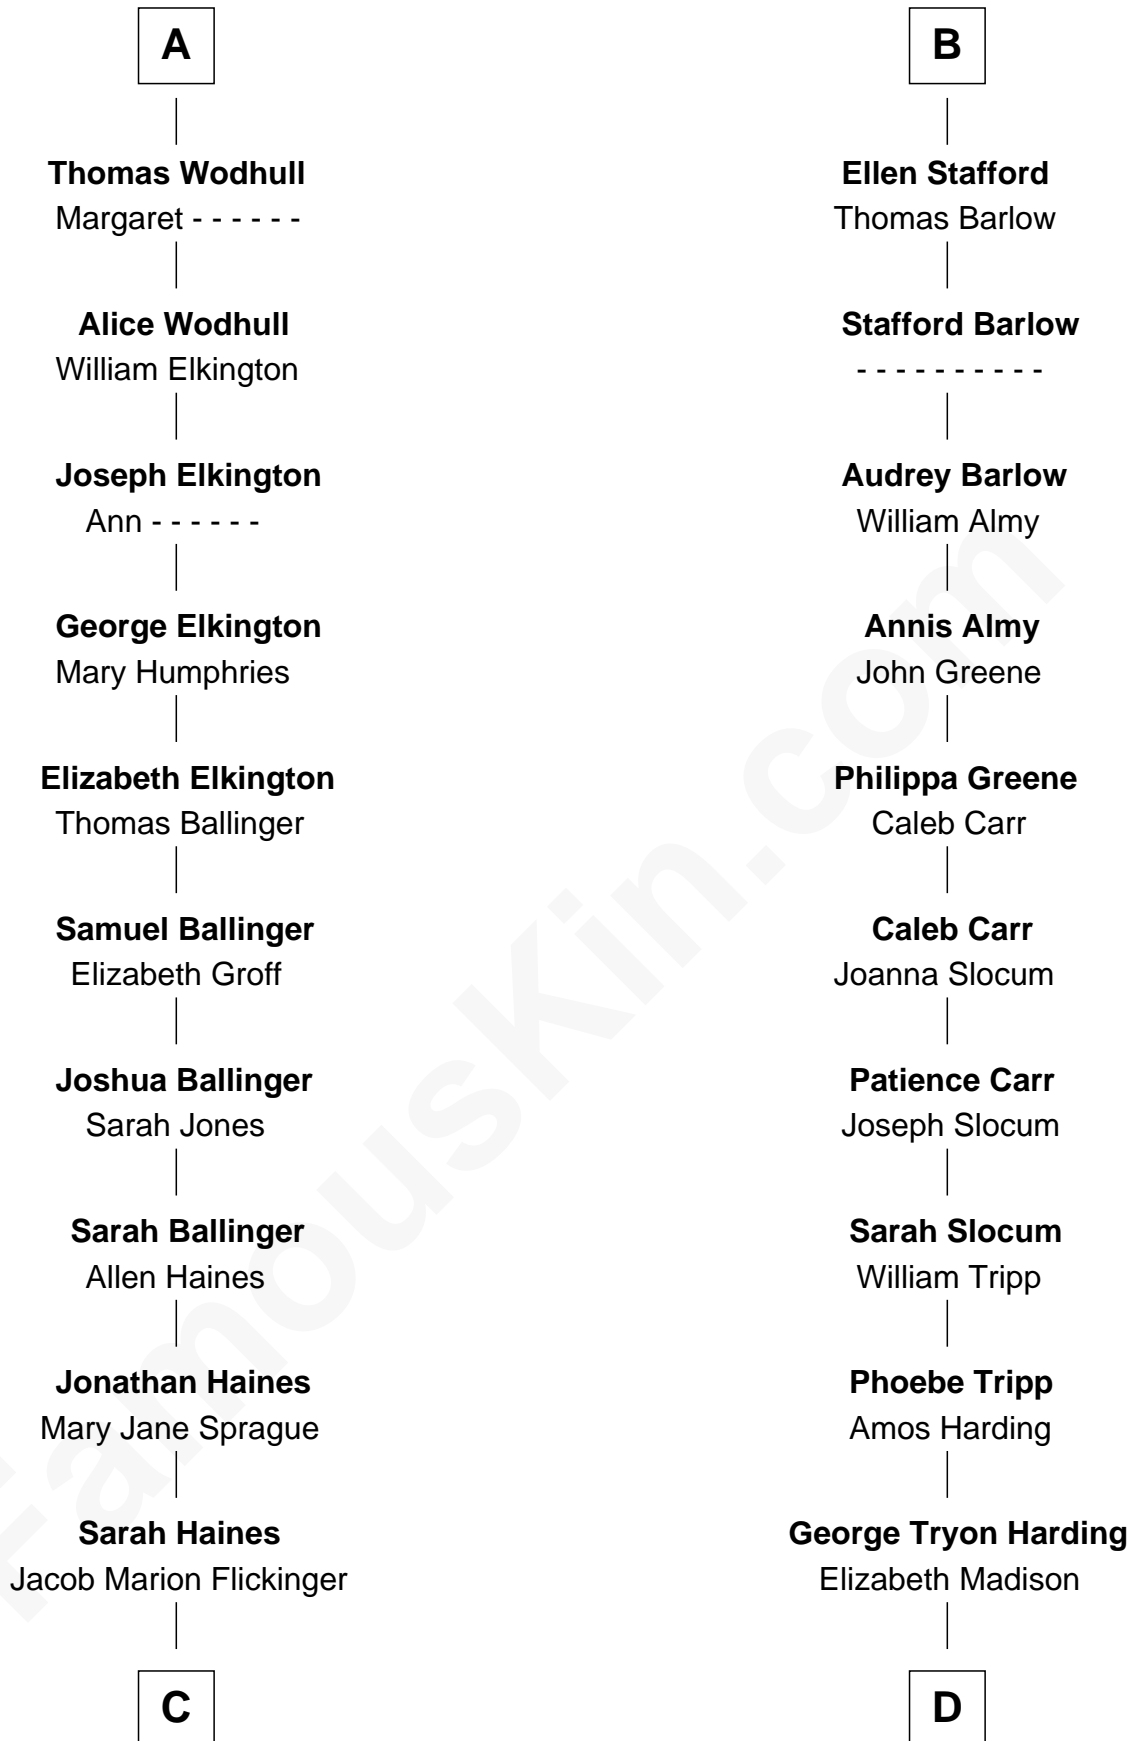

**FamousKin.com**  
**Relationship Chart of**  
**Barbara (Pierce) Bush**

*First Lady of President George H.W. Bush*

19th cousin of

**Warren G. Harding**  
*29th U.S. President*

**Sir Warin Trussell**  
Maud de St. Philibert

**Sir Laurence Trussell**  
Matilda de Charnells

**Sir William Trussell**  
Margery Ludlow

**Isabel Trussell**  
Thomas Wodhull

**John Wodhull**  
Joan Etwell

**Fulk Wodhull**  
Anne Newenham

**Lawrence Wodhull**  
Elizabeth Hall

**Fulke Wodhull**  
Alice Wickliffe

**A**

**Maud Trussell**

Sir John de Hastang

**Maud de Hastang**  
Ralph Stafford

**Sir Humphrey Stafford**  
Elizabeth Burdet

**Sir Humphrey Stafford**  
Eleanor Aylesbury

**Humphrey Stafford**  
Katherine Fray

**Sir Humphrey Stafford**  
Margaret Fogge

**Sir Humphrey Stafford**  
Margaret Tame

**B**

**C**

**Lulu Dell Flickinger**  
James Edgar Robinson

**Pauline Robinson**  
Marvin Pierce