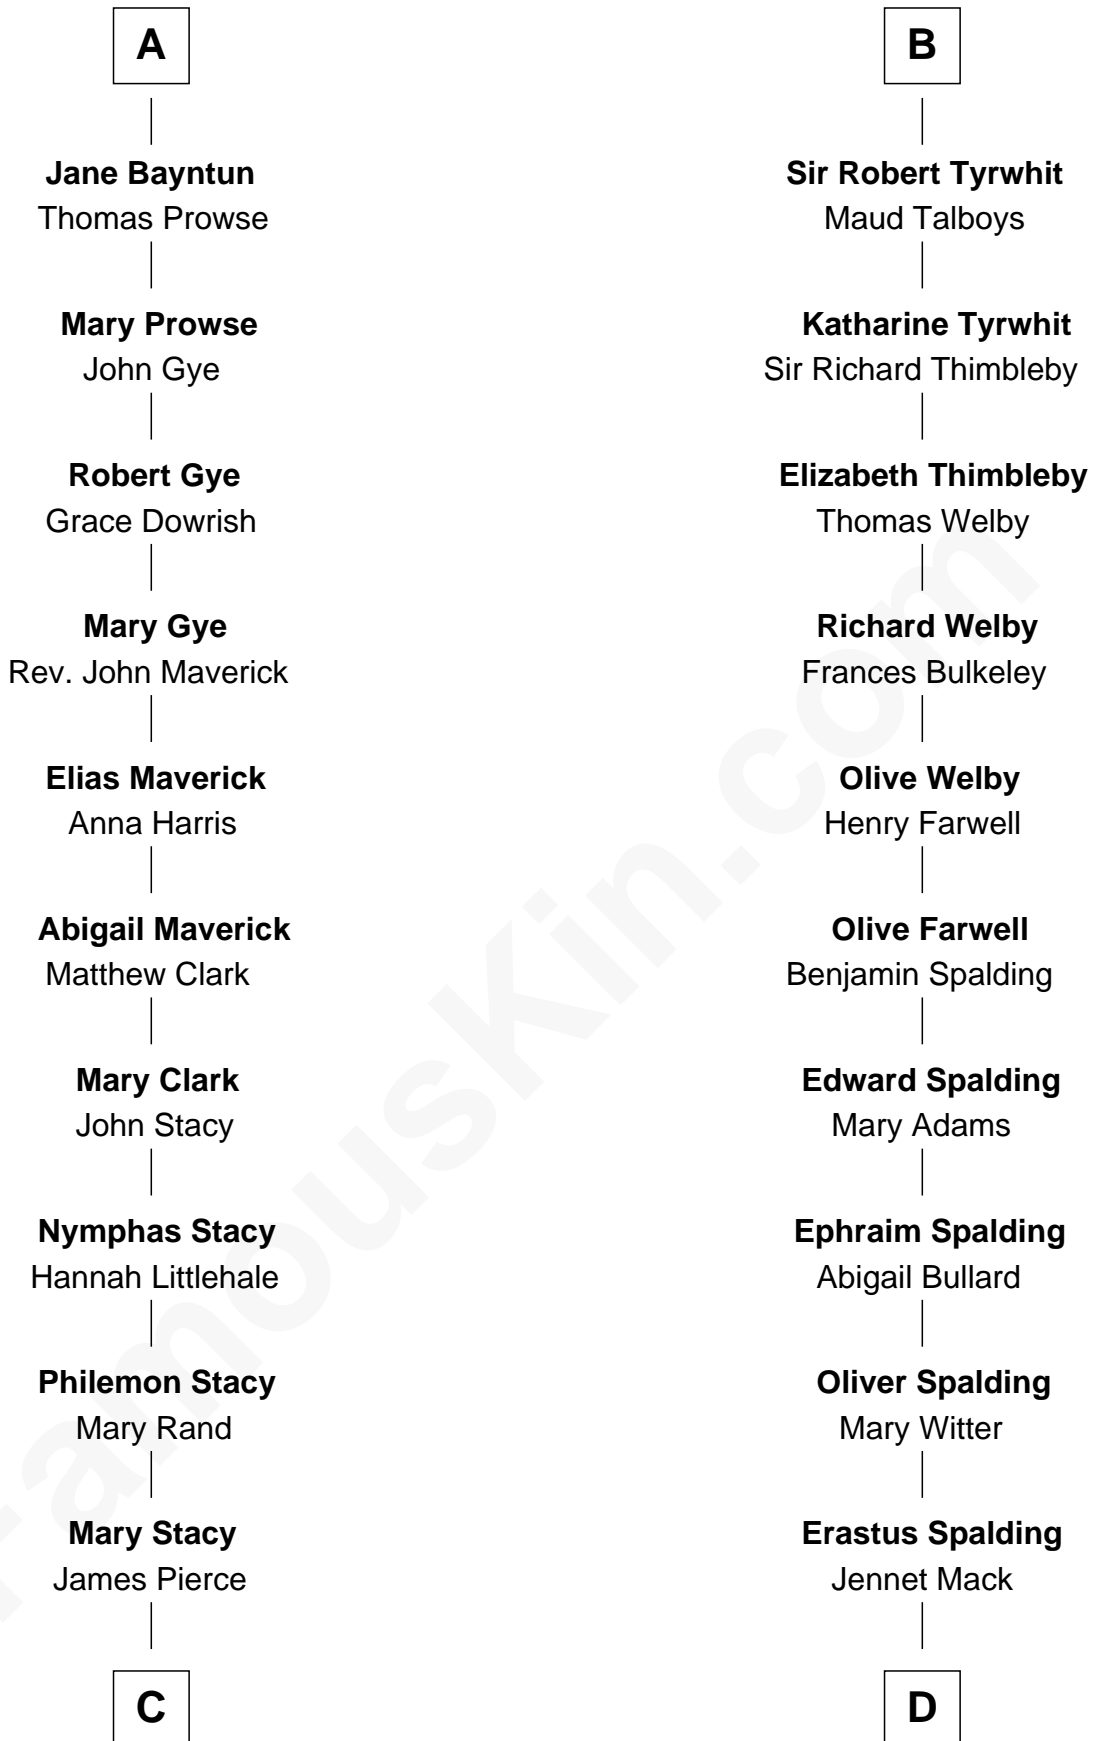

### Barbara (Pierce) Bush

*First Lady of President George H.W. Bush*

20th cousin 1 time removed of

**Katharine Hepburn**  
*Movie Actress*

**Eudo la Zouche**  
Milicent de Cantilupe

**Eve la Zouche**  
Sir Maurice de Berkeley

**Milicent de Berkeley**  
John Maltravers

**Sir John Maltravers**  
Gwenthin - - - - -

**Eleanor Maltravers**  
John Fitzalan

**Joan Fitzalan**  
Sir William Echyngham

**Joan Echyngham**  
Sir John Bayntun

**Henry Bayntun**  
- - - - -

**A**

**Sir William la Zouche**  
Maud Lovel

**Milicent la Zouche**  
Sir William Deincourt

**Margaret Deincourt**  
Sir Robert de Tibetot

**Elizabeth de Tibetot**  
Sir Philip le Despencer

**Margery Despencer**  
Sir Roger Wentworth

**Agnes Wentworth**  
Sir Robert Constable

**Anne Constable**  
William Tyrwhit

**B**

**C**

**Gen. James Pierce**

Chloe Holbrook

**Jonas James Pierce**