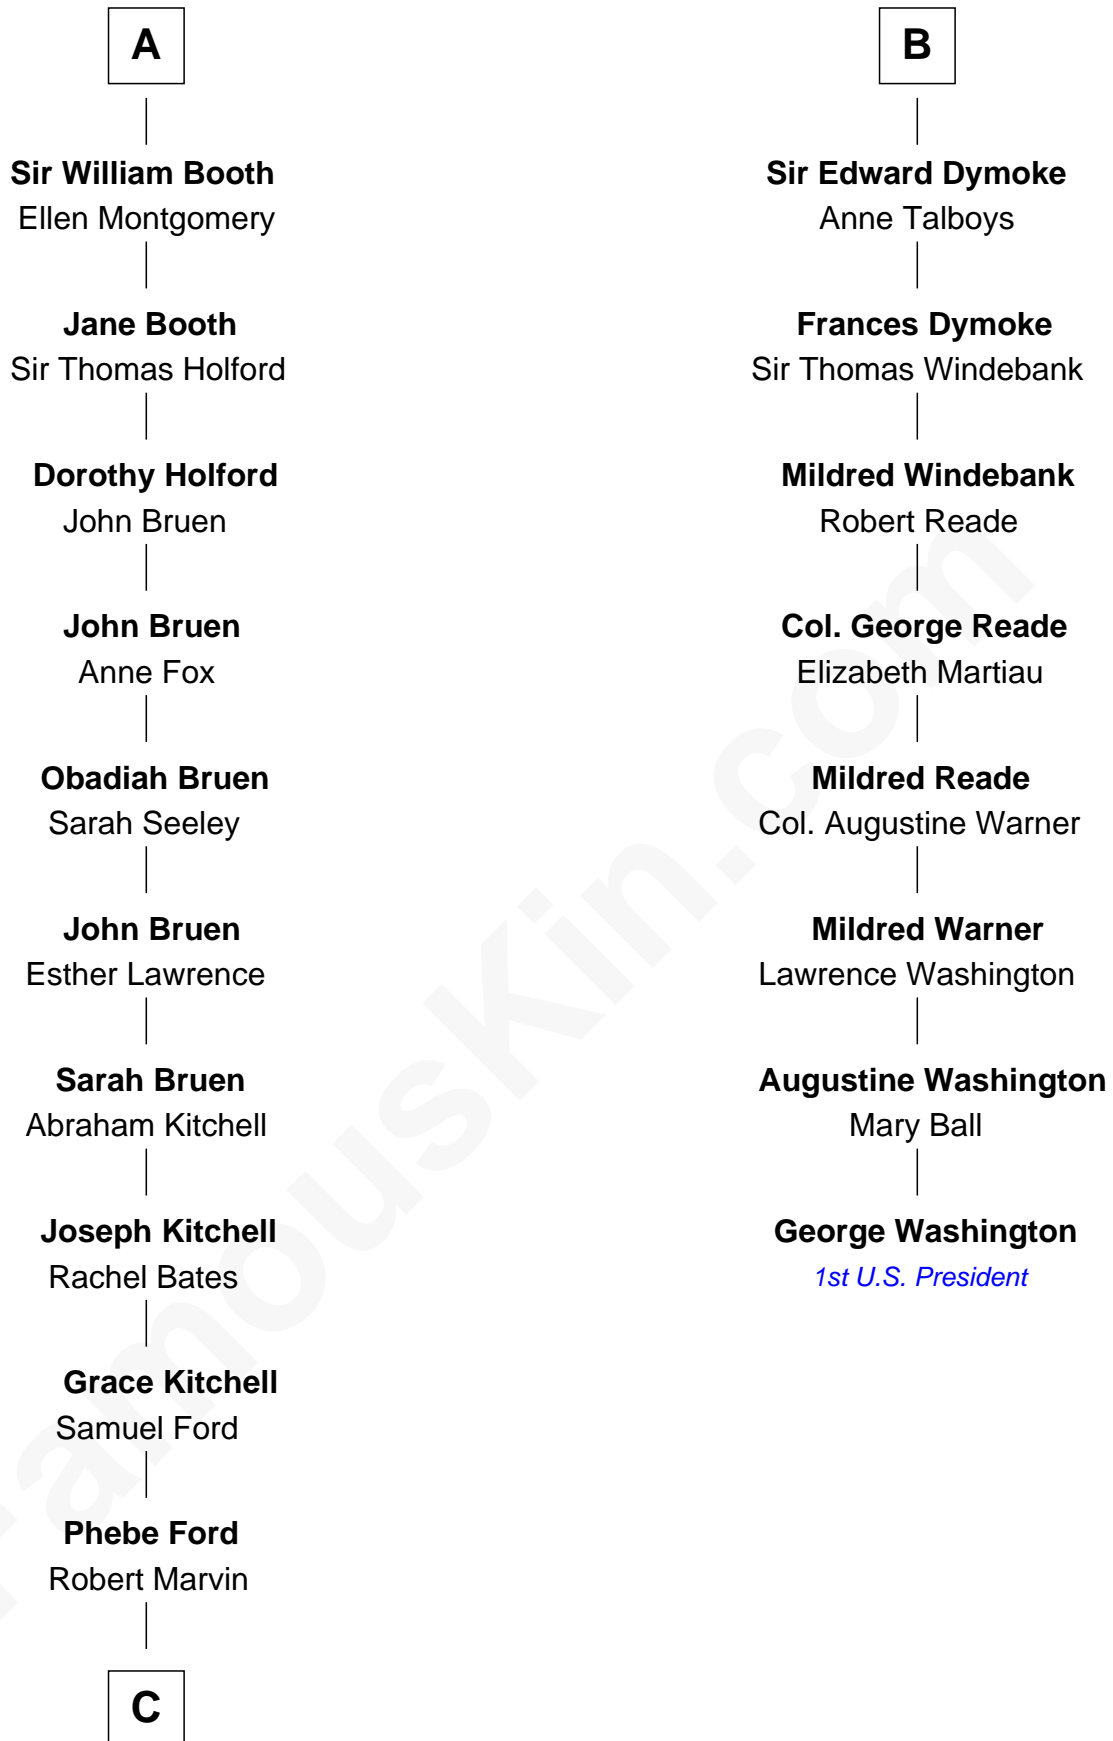

## Relationship Chart of Barbara (Pierce) Bush

*First Lady of President George H.W. Bush*

14th cousin 7 times removed of

**George Washington**  
*1st U.S. President*

**Guy de Beauchamp**  
Alice de Toeni

**Maud de Beauchamp**  
Sir Geoffrey de Say

**Idonea de Say**  
Sir John de Clinton

**Margaret de Clinton**  
Sir Baldwin de Montfort

**Sir William Montfort**  
Margaret Pecche

**Sir Baldwin Montfort**  
Joan Vernon

**Robert Montfort**  
Mary Stapleton

**Katherine Montfort**  
Sir George Booth

**A**

**Sir Thomas de Beauchamp**  
Katherine de Mortimer

**Maud de Beauchamp**  
Sir Roger de Clifford

**Katherine de Clifford**  
Sir Ralph de Greystoke

**Maud de Greystoke**  
Eudo de Welles

**Sir Lionel de Welles**  
Joan de Waterton

**Margaret de Welles**  
Sir Thomas Dymoke

**Sir Robert Dymoke**  
Ann Sparrow

**B**

**C**

Samuel Ross Marvin

Julia Ann Place

Jerome Place Marvin