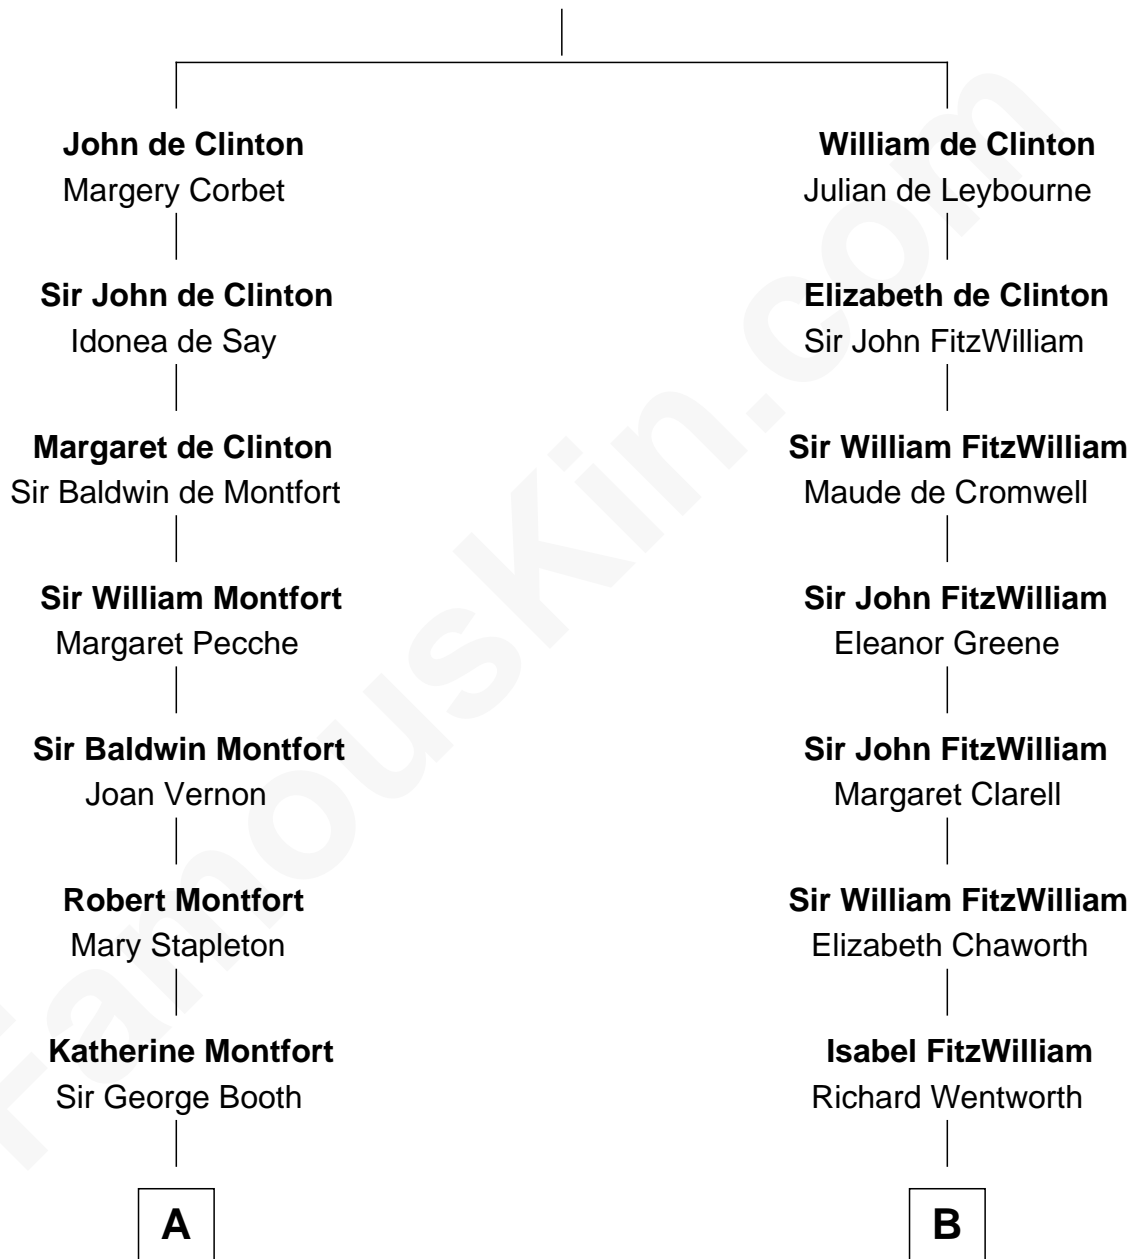

## Relationship Chart of

### Barbara (Pierce) Bush

*First Lady of President George H.W. Bush*

21st cousin of

### Louis Auchincloss

*Author*

**John de Clinton**

Ida de Odingsells

**C**

**Samuel Ross Marvin**

Julia Ann Place

**Jerome Place Marvin**

Martha Ann Stokes

**Mabel Marvin**

Scott Pierce

**Marvin Pierce**

Pauline Robinson

**Barbara (Pierce) Bush**

*First Lady of George H.W. Bush*

**D**