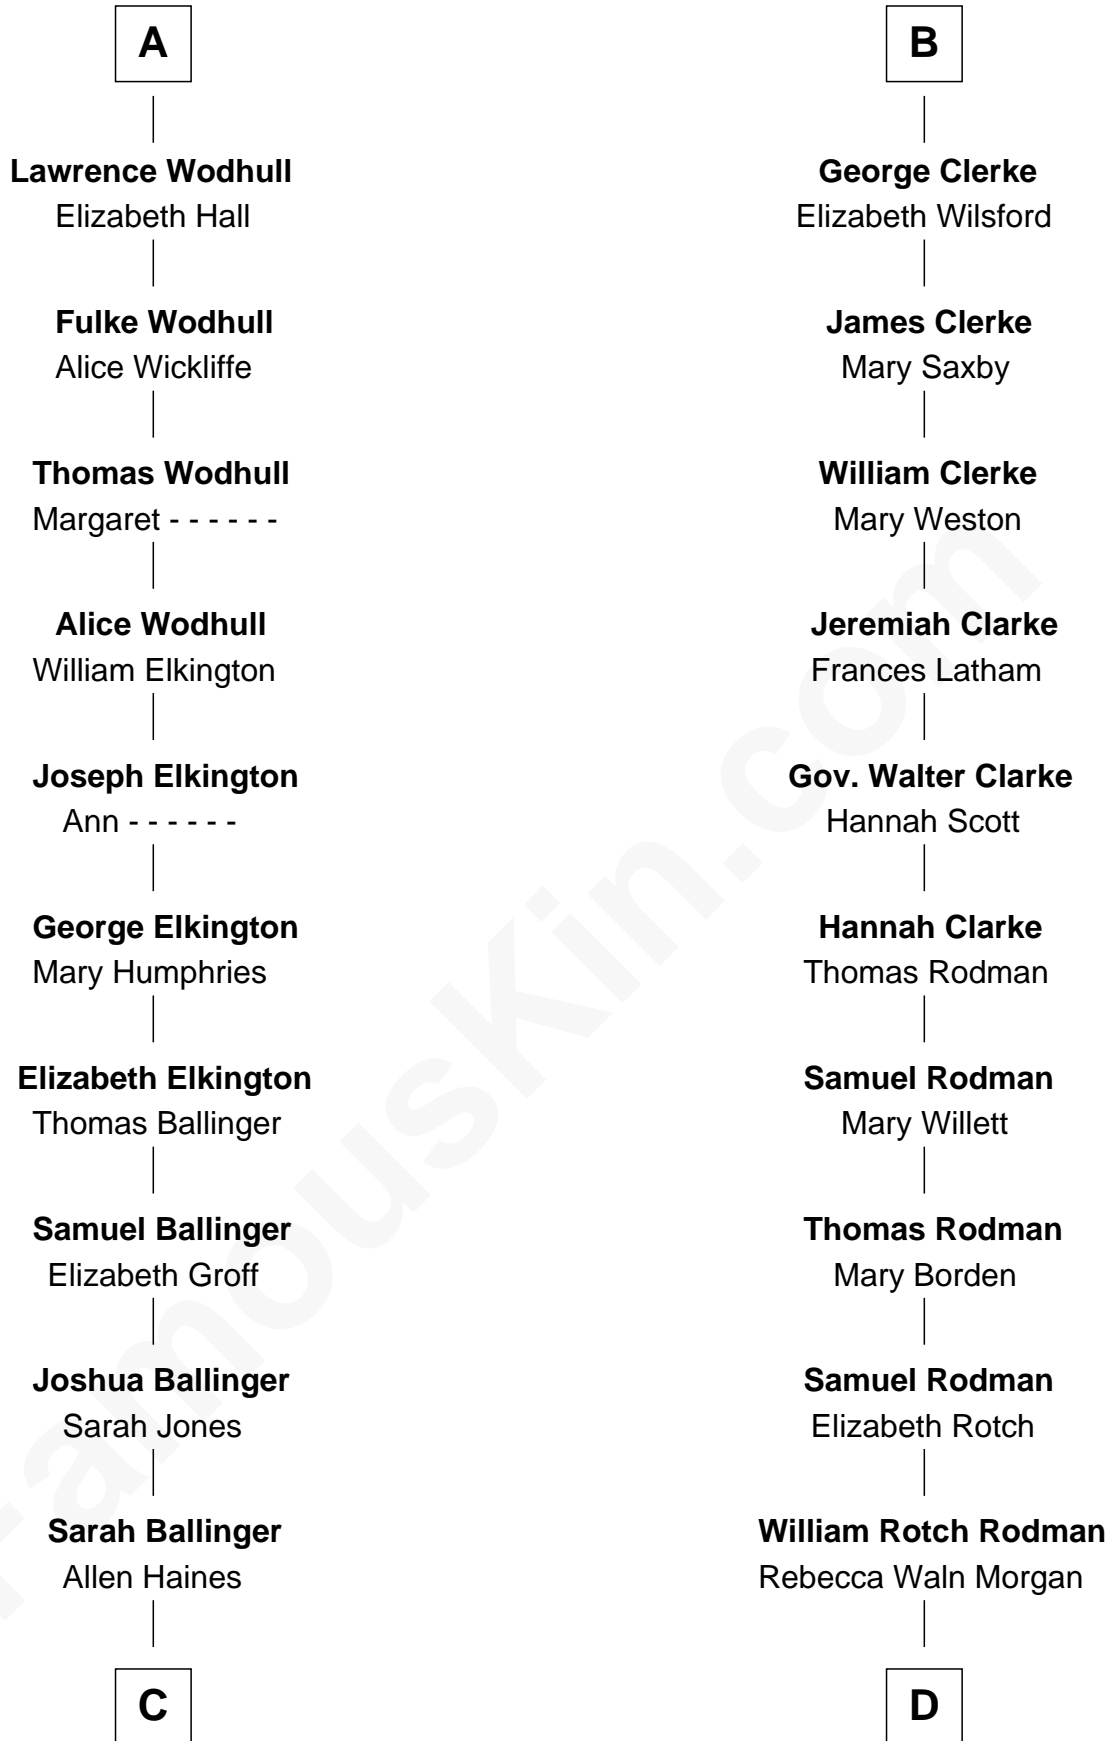

## Relationship Chart of

**Sir William Trussell**  
Margery Ludlow

**Isabel Trussell**  
Thomas Wodhull

**John Wodhull**  
Joan Etwell

**Fulk Wodhull**  
Anne Newenham

**A**

**Thomas de Botetourte**

Joan de Somery

**John de Botetourte**  
Joyce la Zouche de Mortimer

**Joyce de Botetourte**  
Sir Baldwin Freville

**Sir Baldwin Freville**  
Maude le Scrope

**Elizabeth Freville**  
Sir Thomas Ferrers

**Sir Henry Ferrers**  
Margaret Heckstall

**Elizabeth Ferrers**  
James Clerke

**B**

**C**

**Jonathan Haines**  
Mary Jane Sprague

**Sarah Haines**  
Jacob Marion Flickinger

**Lulu Dell Flickinger**  
James Edgar Robinson

**Pauline Robinson**  
Marvin Pierce

**Barbara (Pierce) Bush**  
*First Lady of George H.W. Bush*