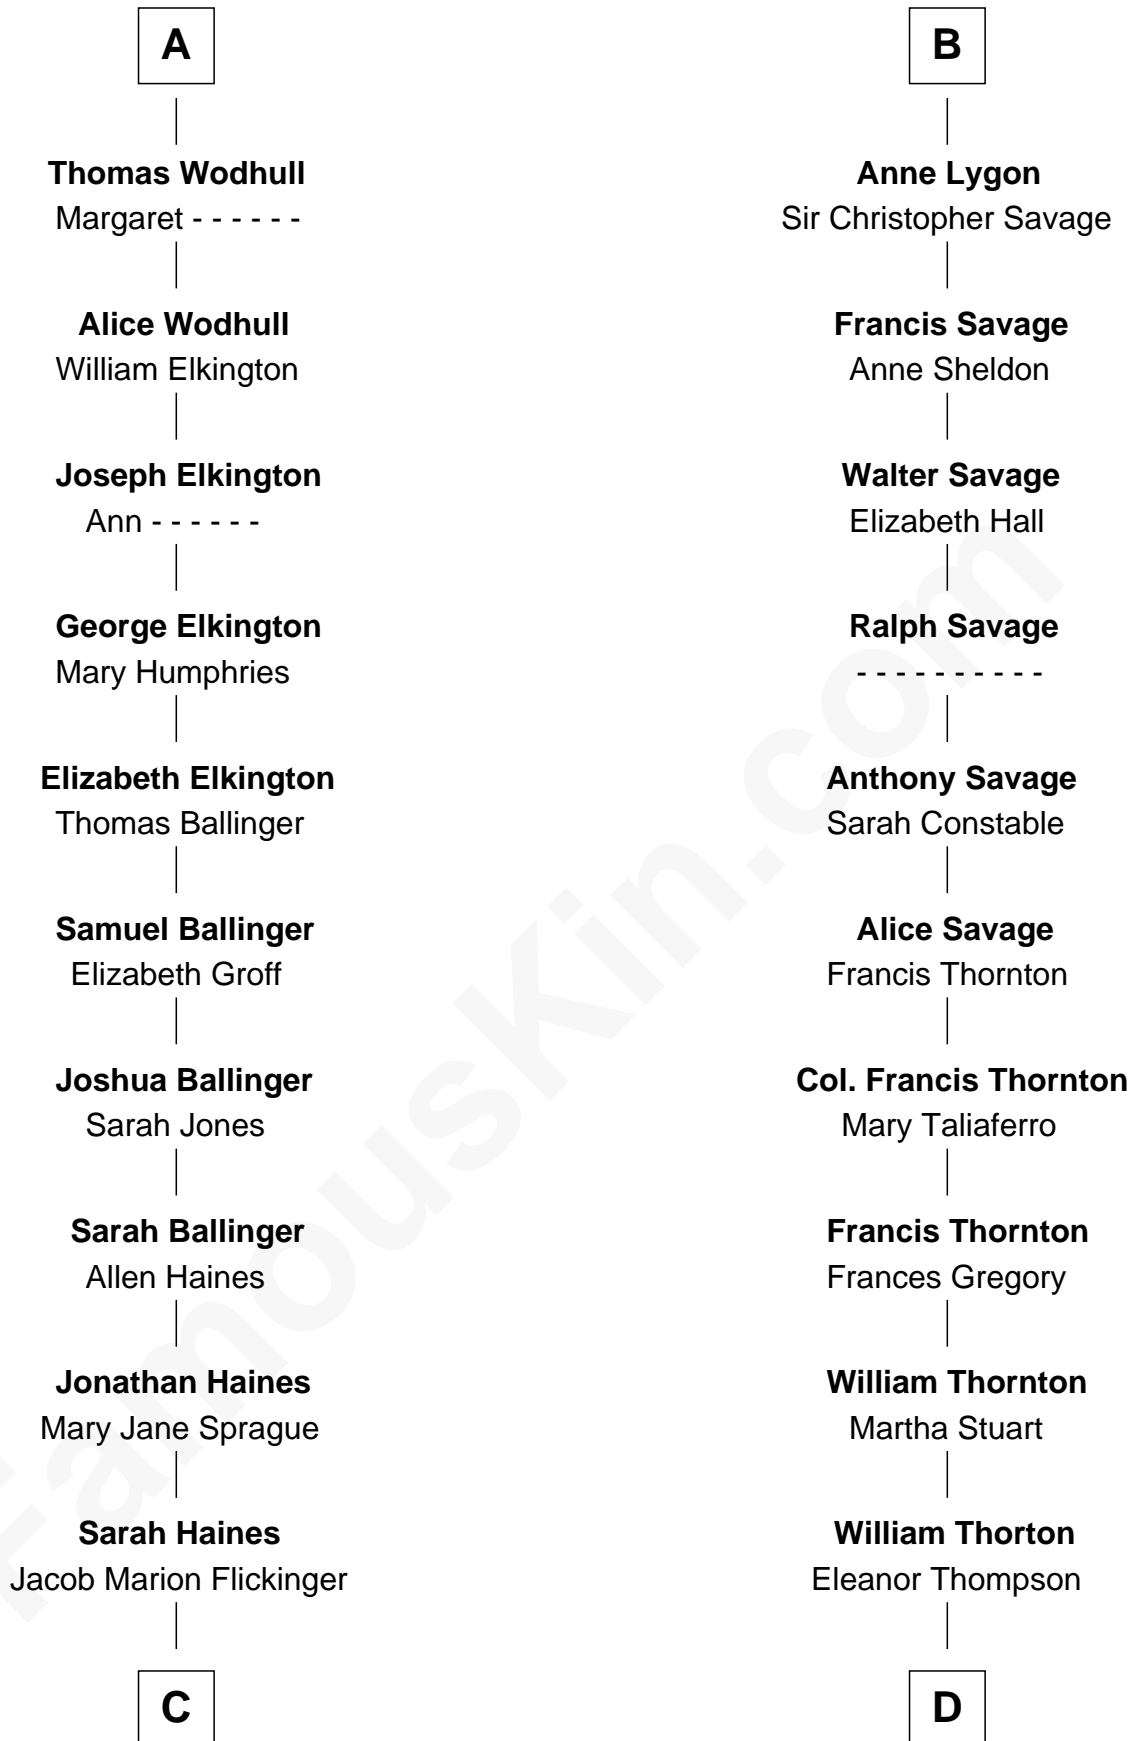

# FamousKin.com Relationship Chart of

**George W. Bush**

*43rd U.S. President*

20th cousin of

**General George S. Patton**

*U.S. Army - World War II*

**Sir Warin Trussell**  
Maud de St. Philibert

**Sir Laurence Trussell**  
Matilda de Charnells

**Sir William Trussell**  
Margery Ludlow

**Isabel Trussell**  
Thomas Wodhull

**John Wodhull**  
Joan Etwell

**Fulk Wodhull**  
Anne Newenham

**Lawrence Wodhull**  
Elizabeth Hall

**Fulke Wodhull**  
Alice Wickliffe

Eleanor Aylesbury

**Elizabeth Stafford**

Sir Richard de Beauchamp

**Anne de Beauchamp**

Sir Richard Lygon

**Sir Richard Lygon**

Margaret Greville

**B**

**C**

**Lulu Dell Flickinger**  
James Edgar Robinson

**Pauline Robinson**  
Marvin Pierce

**Barbara Pierce**  
George Herbert Walker Bush

**George W. Bush**  
*43rd U.S. President*

**D**

**Susanna Thompson Thorton**  
Andrew Glassell