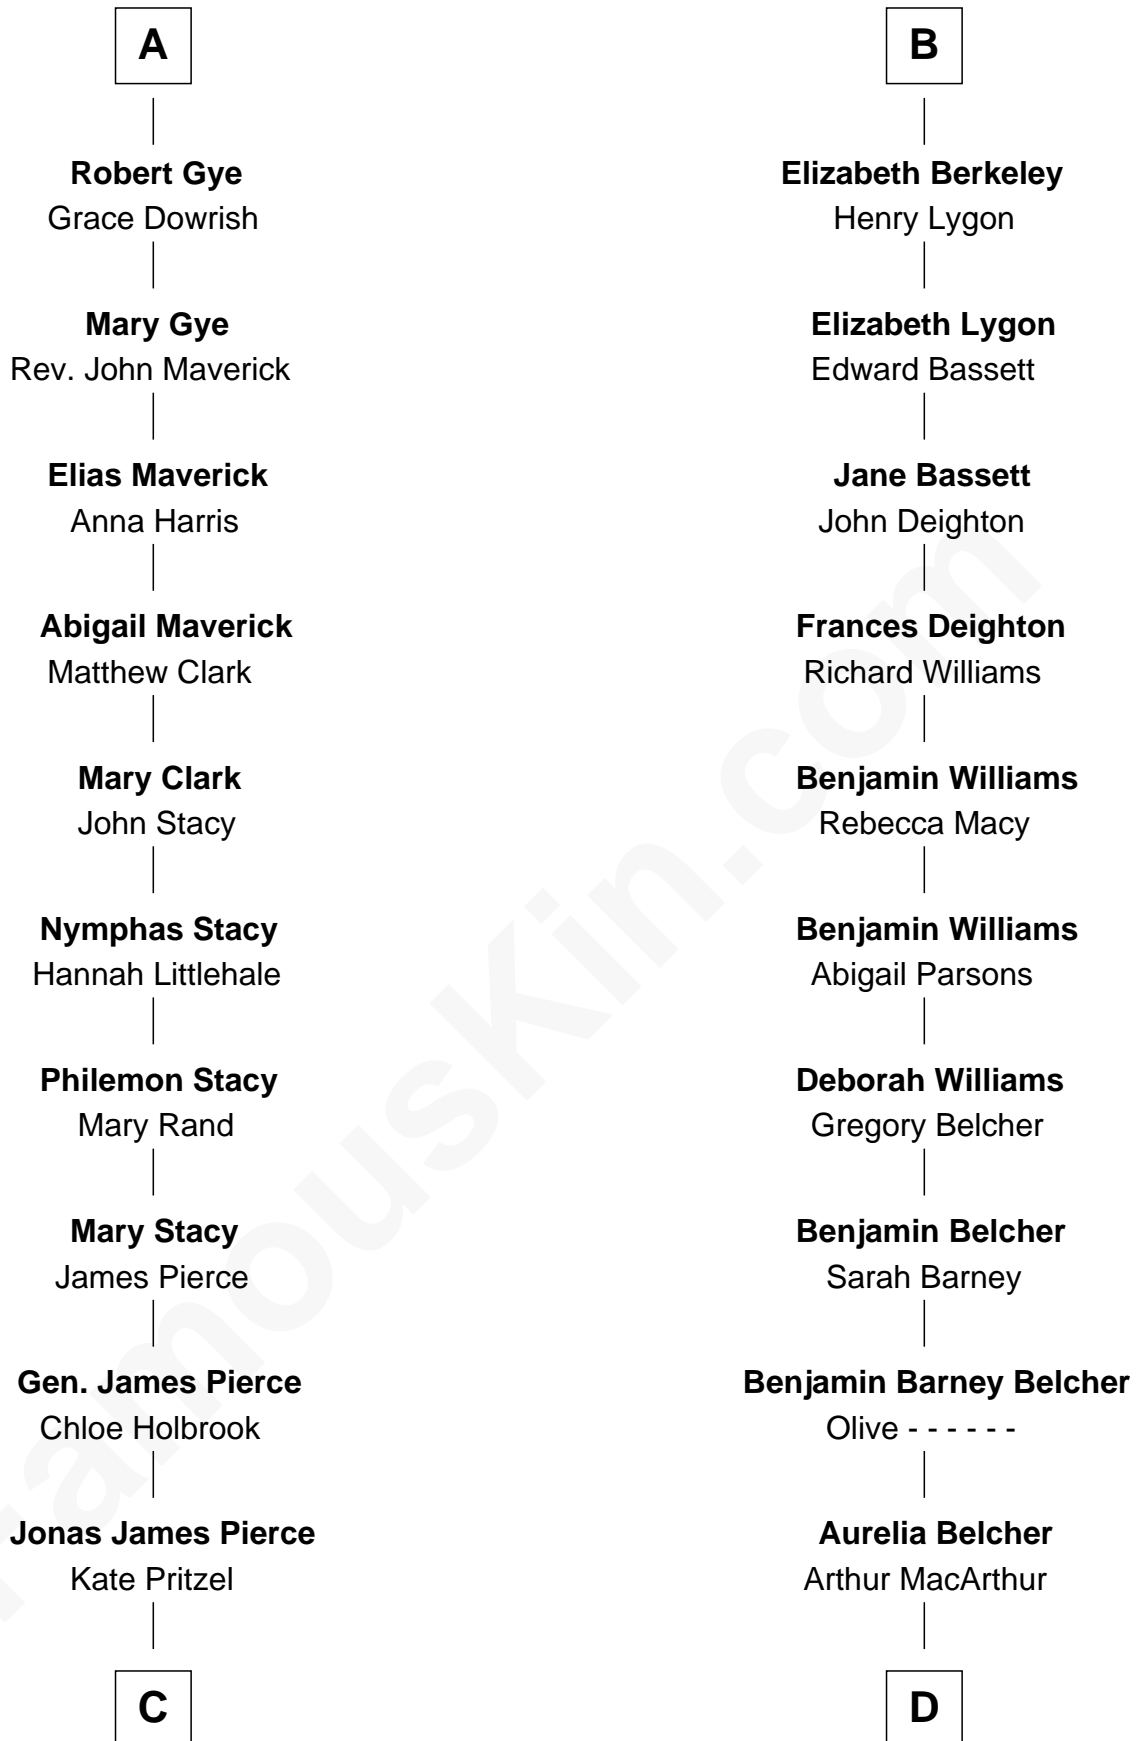

# FamousKin.com Relationship Chart of

**George W. Bush**  
*43rd U.S. President*

18th cousin 2 times removed of

**General Douglas MacArthur**  
*U.S. Army - World War II*

**Edmund Fitzalan**  
Alice de Warenne

**Richard Fitzalan**  
Eleanor Plantagenet

**John Fitzalan**  
Eleanor Maltravers

**Joan Fitzalan**  
Sir William Echyngnam

**Joan Echyngnam**  
Sir John Bayntun

**Henry Bayntun**  
-----

**Jane Bayntun**  
Thomas Prowse

**Mary Prowse**  
John Gye

**A**

**Richard Fitzalan**  
Eleanor Plantagenet

**Sir Richard Fitzalan**  
Elizabeth de Bohun

**Elizabeth Fitzalan**  
Sir Thomas Mowbray

**Isabel Mowbray**  
Sir James Berkeley

**Maurice Berkeley**  
Isabel Mead

**Anne Berkeley**  
Sir William Dennis

**Isabel Dennis**  
Sir John Berkeley

**B**

FamousKin.com