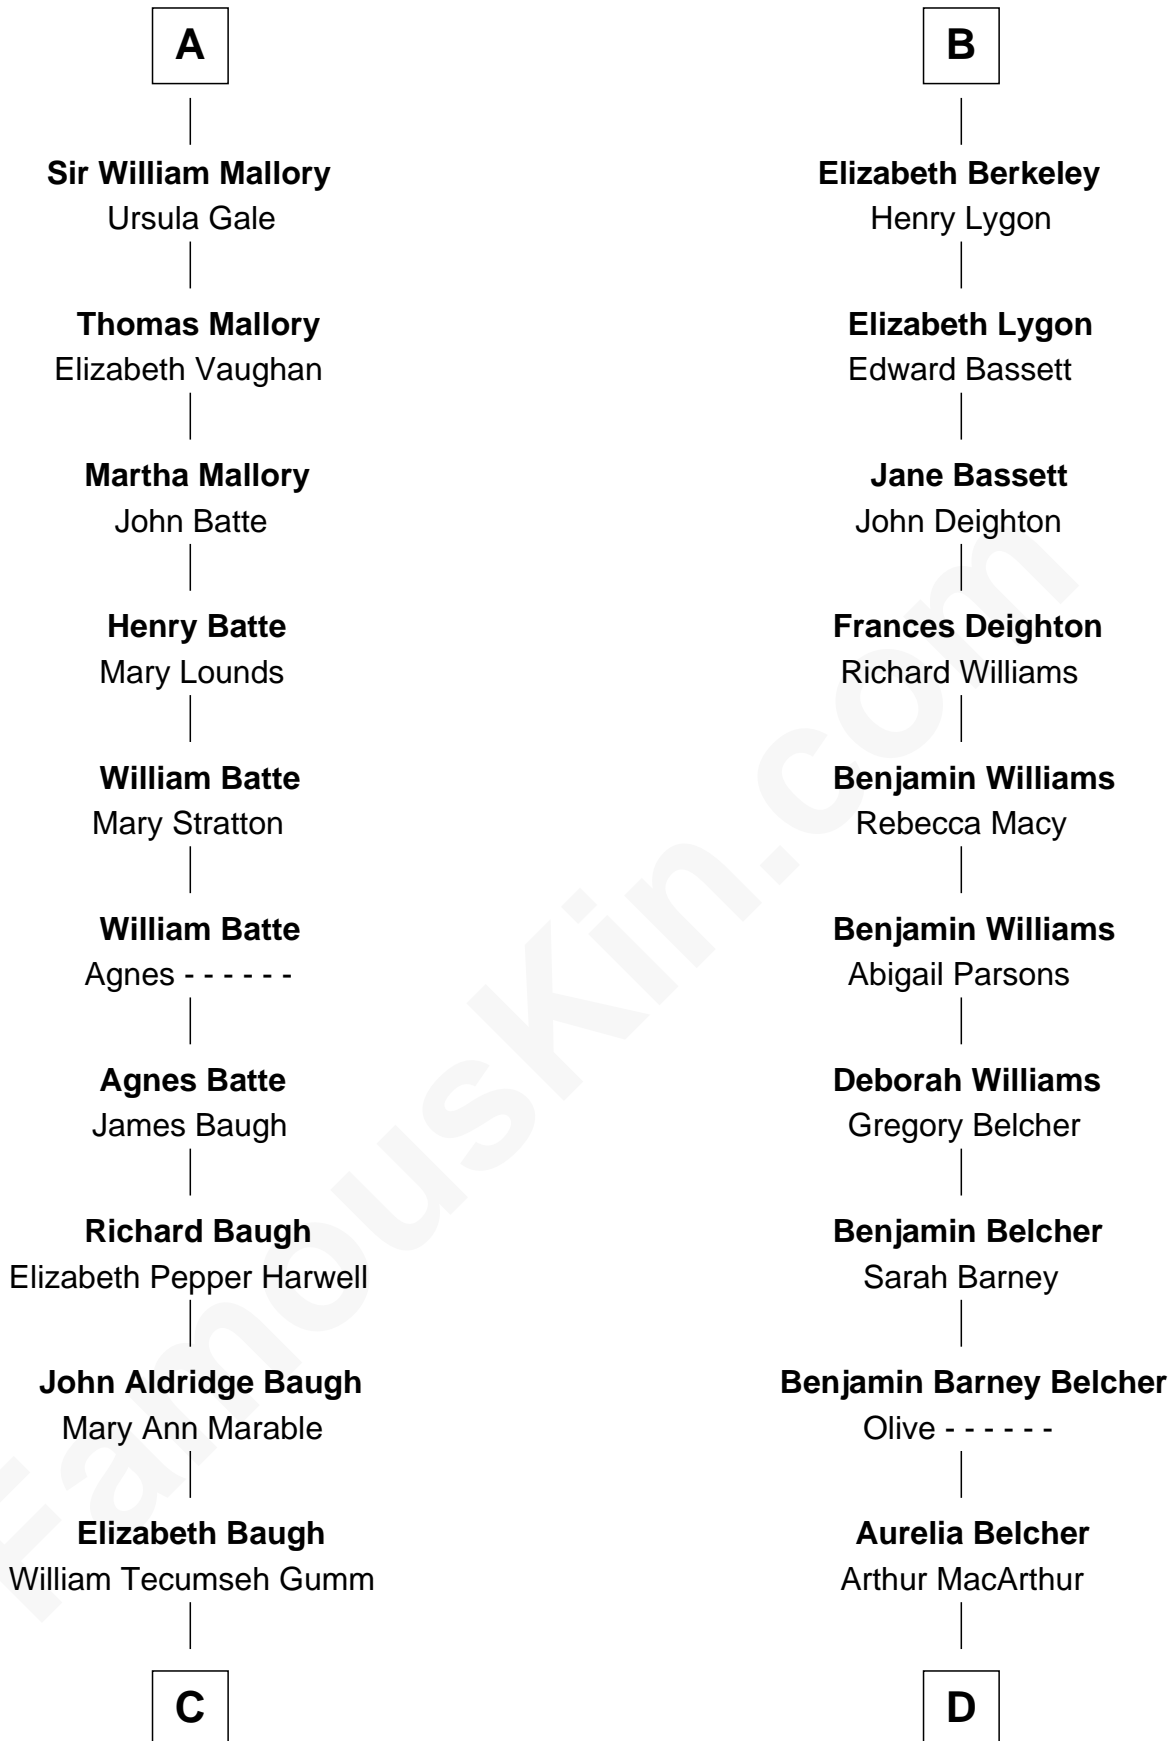

# FamousKin.com Relationship Chart of

**Judy Garland**

*Singer and Movie Actress*

18th cousin of

**General Douglas MacArthur**

*U.S. Army - World War II*

**Edmund Fitzalan**

Alice de Warenne

**Joan Constable**

Sir William Mallory

**Sir John Mallory**

Margaret Thwaites

**Sir William Mallory**

Jane Norton

**A**

**Richard Fitzalan**

Eleanor Plantagenet

**Sir Richard Fitzalan**

Elizabeth de Bohun

**Elizabeth Fitzalan**

Sir Thomas Mowbray

**Isabel Mowbray**

Sir James Berkeley

**Maurice Berkeley**

Isabel Mead

**Anne Berkeley**

Sir William Dennis

**Isabel Dennis**

Sir John Berkeley

**B**

**C**

**Francis Avent Gumm**