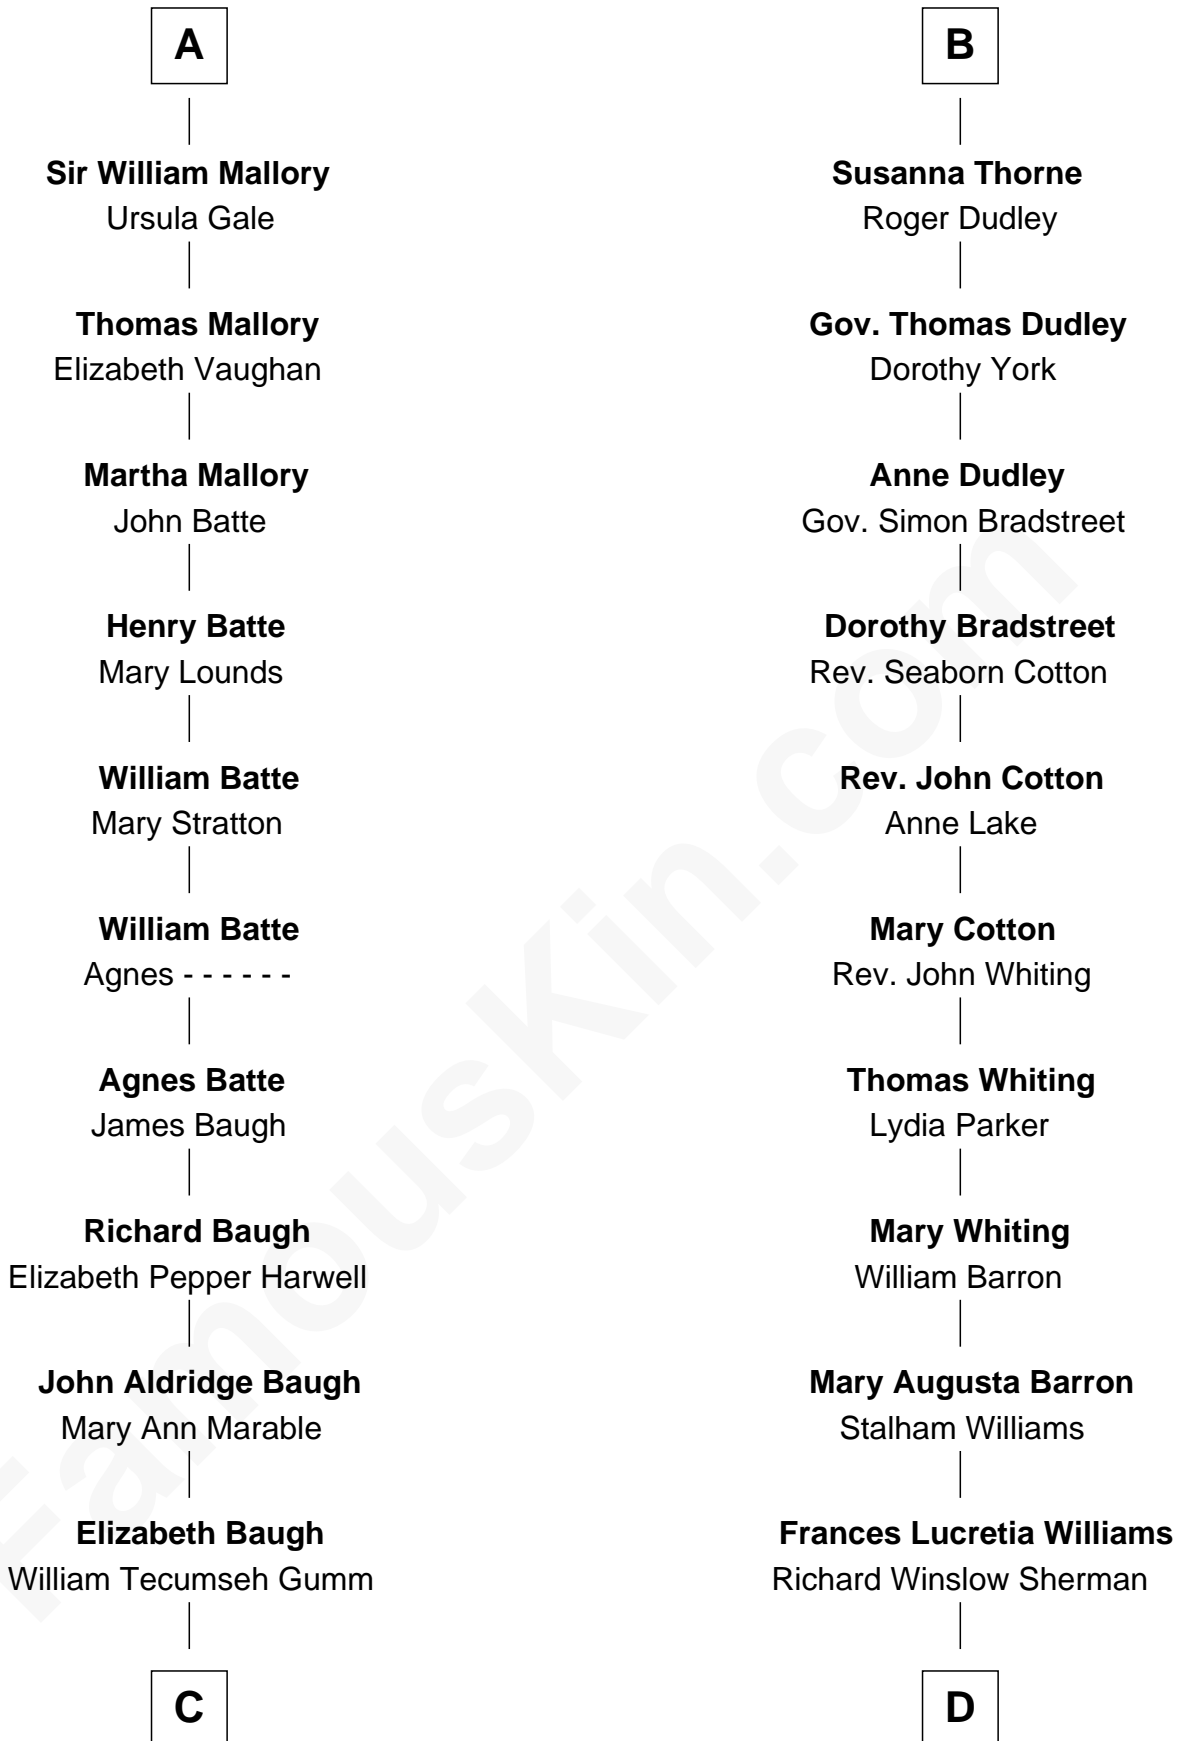

# FamousKin.com Relationship Chart of

**Judy Garland**

*Singer and Movie Actress*

18th cousin of

**James Sherman**

*27th U.S. Vice-President*

**Sir John Grey**

*Avice Marmion*

**Sir Robert Grey**  
*Lora de St. Quintin*

**Elizabeth Grey**  
*Henry FitzHugh*

**Sir William FitzHugh**  
*Margery Willoughby*

**Lora FitzHugh**  
*Sir John Constable*

**Joan Constable**  
*Sir William Mallory*

**Sir John Mallory**  
*Margaret Thwaites*

**Sir William Mallory**  
*Jane Norton*

**A**

**Maud Grey**

*Sir Thomas Harcourt*

**Sir Thomas Harcourt**  
*Jane Fraunceys*

**Sir Richard Harcourt**  
*Edith St. Clair*

**Alice Harcourt**  
*William Bessiles*

**Elizabeth Bessiles**  
*Richard Fettiplace*

**Anne Fettiplace**  
*Edward Purefoy*

**Mary Purefoy**  
*Thomas Thorne*

**B**

**C**

**Francis Avent Gumm**

Ethel Marian Milne