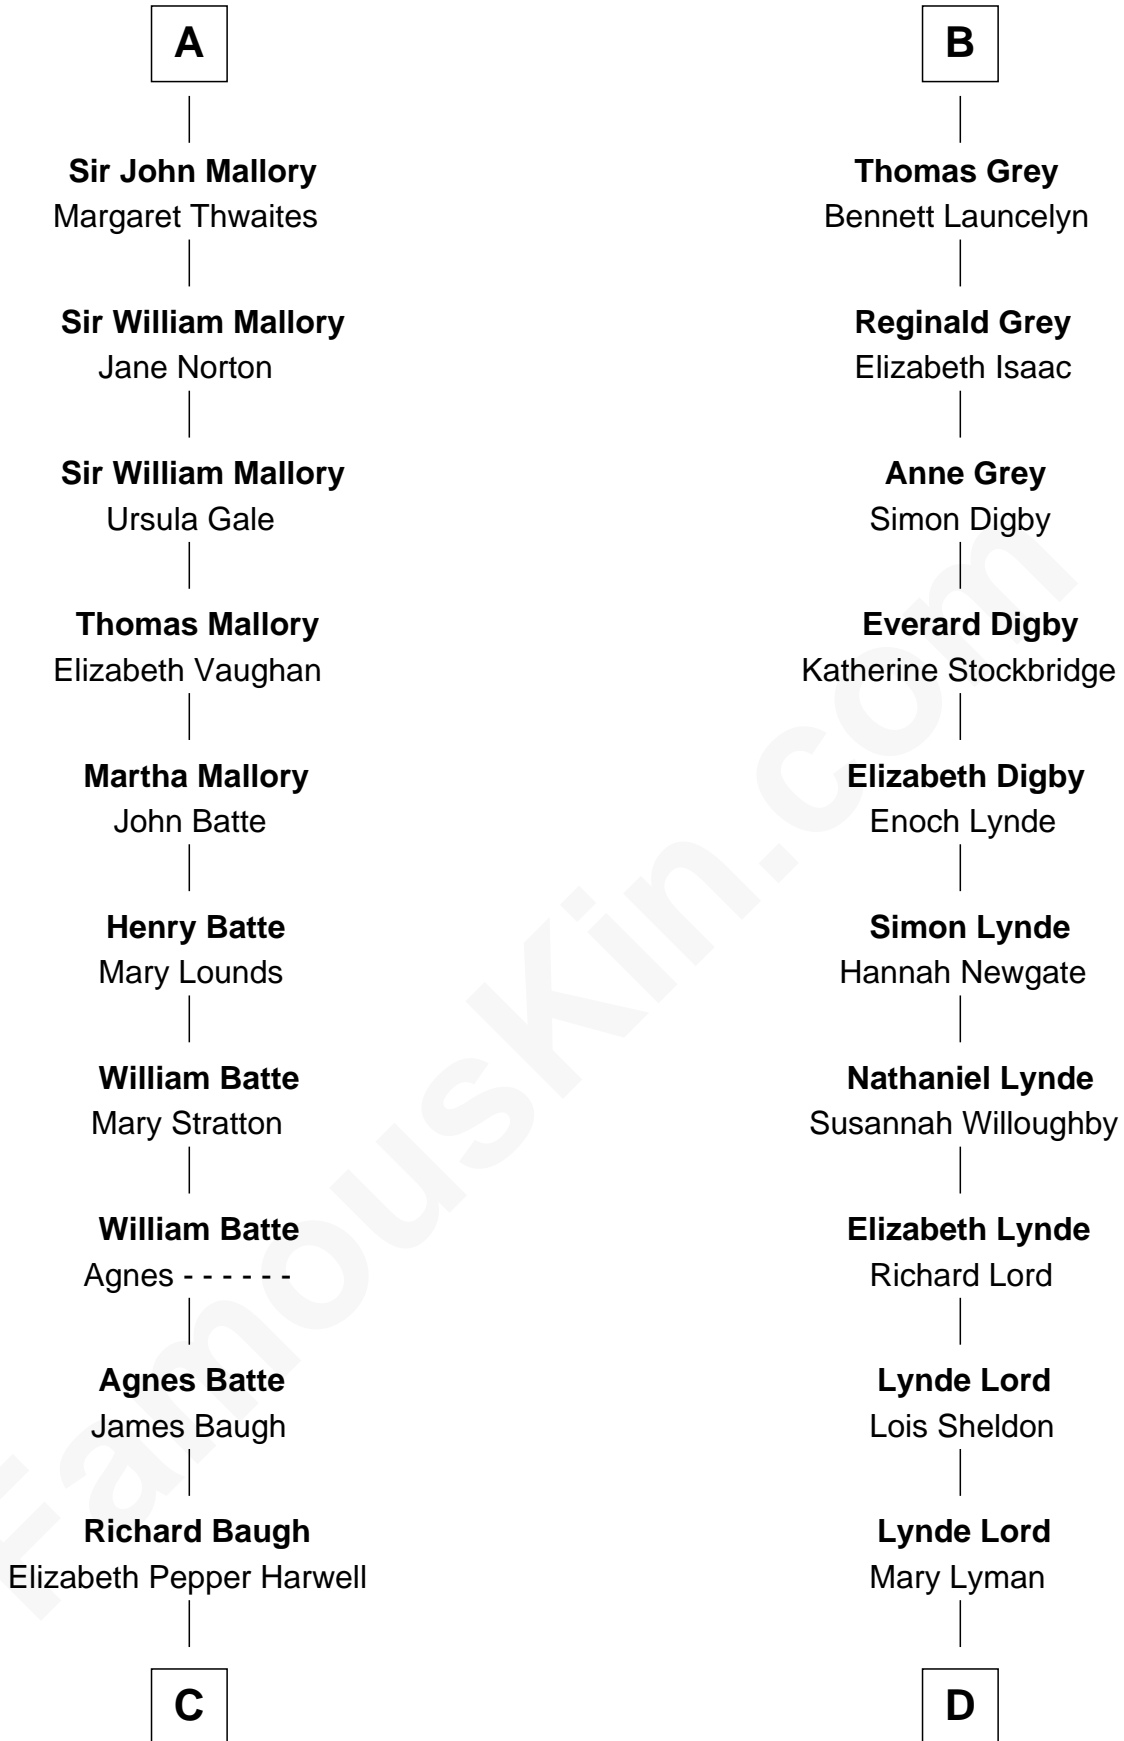

Sir Roger de Herdeburgh

Ela Herdeburgh

Sir William de Boteler

Ankaret le Boteler

John le Strange

Eleanor le Strange

Sir Reynold de Grey

Sir Reynold Grey

Joan Astley

John Grey

Elizabeth - - - - -

Reginald Grey

Beatrice - - - - -

B

C

John Aldridge Baugh