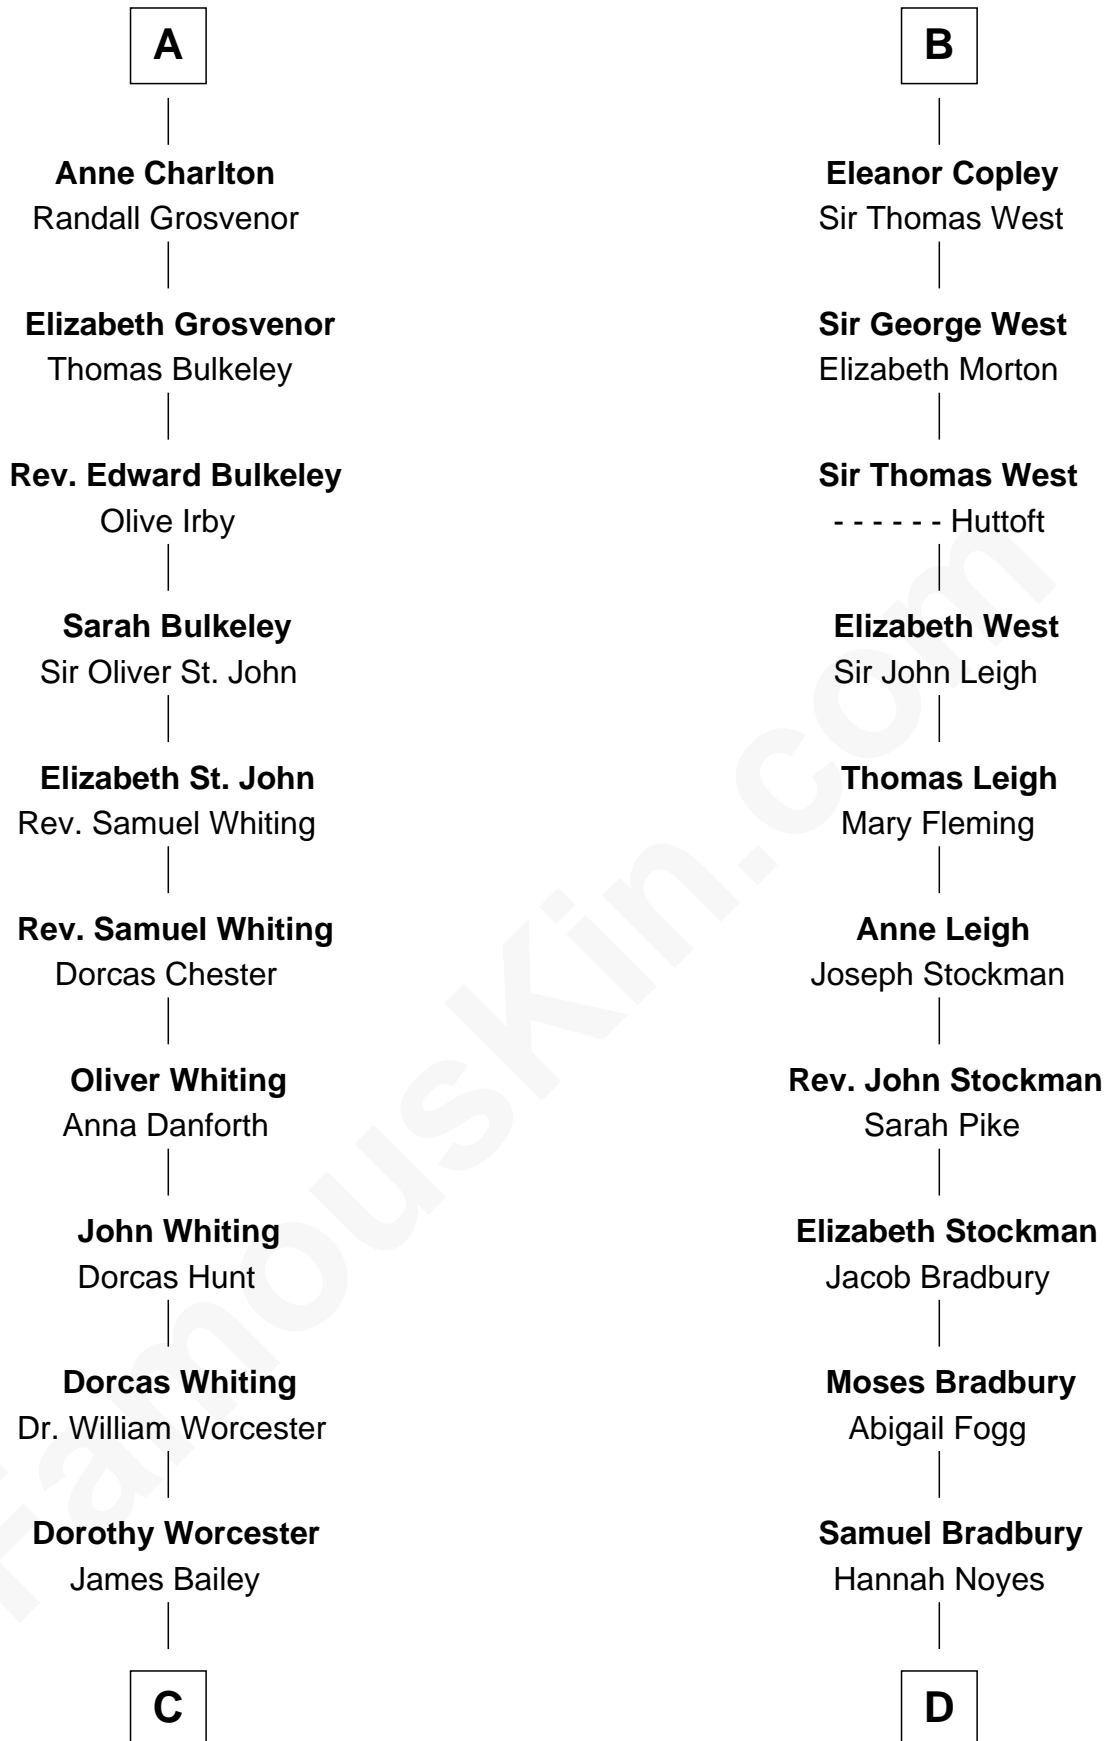

# FamousKin.com Relationship Chart of

**Bette Davis**

*Movie Actress*

21st cousin of

**Ray Bradbury**

*Author of The Martian Chronicles*

**Sir Roger de Somery**

Nichole d'Aubenev

**Maud de Somery**  
Sir Henry de Erdington

**Sir Henry de Erdington**  
Joan de Wolvey

**Sir Giles de Erdington**  
Elizabeth de Tolthorpe

**Margaret de Erdington**  
Sir Roger Corbet

**Sir Robert Corbet**  
Margaret - - - - -

**Mary Corbet**  
Robert Charlton

**Richard Charlton**  
Elizabeth Mainwaring

**A**

**Joan de Somery**  
John IV le Strange

**Hawise le Strange**  
Robert de Felton

**Sir John de Felton**  
Sibyl - - - - -

**Sir Thomas de Felton**  
Joan Walkfare

**Eleanor de Felton**  
Sir Thomas Hoo

**Sir Thomas Hoo**  
Eleanor de Welles

**Anne Hoo**  
Sir Roger Copley

**B**

**C**

**Benjamin W. Bailey**

Latta Hopkins