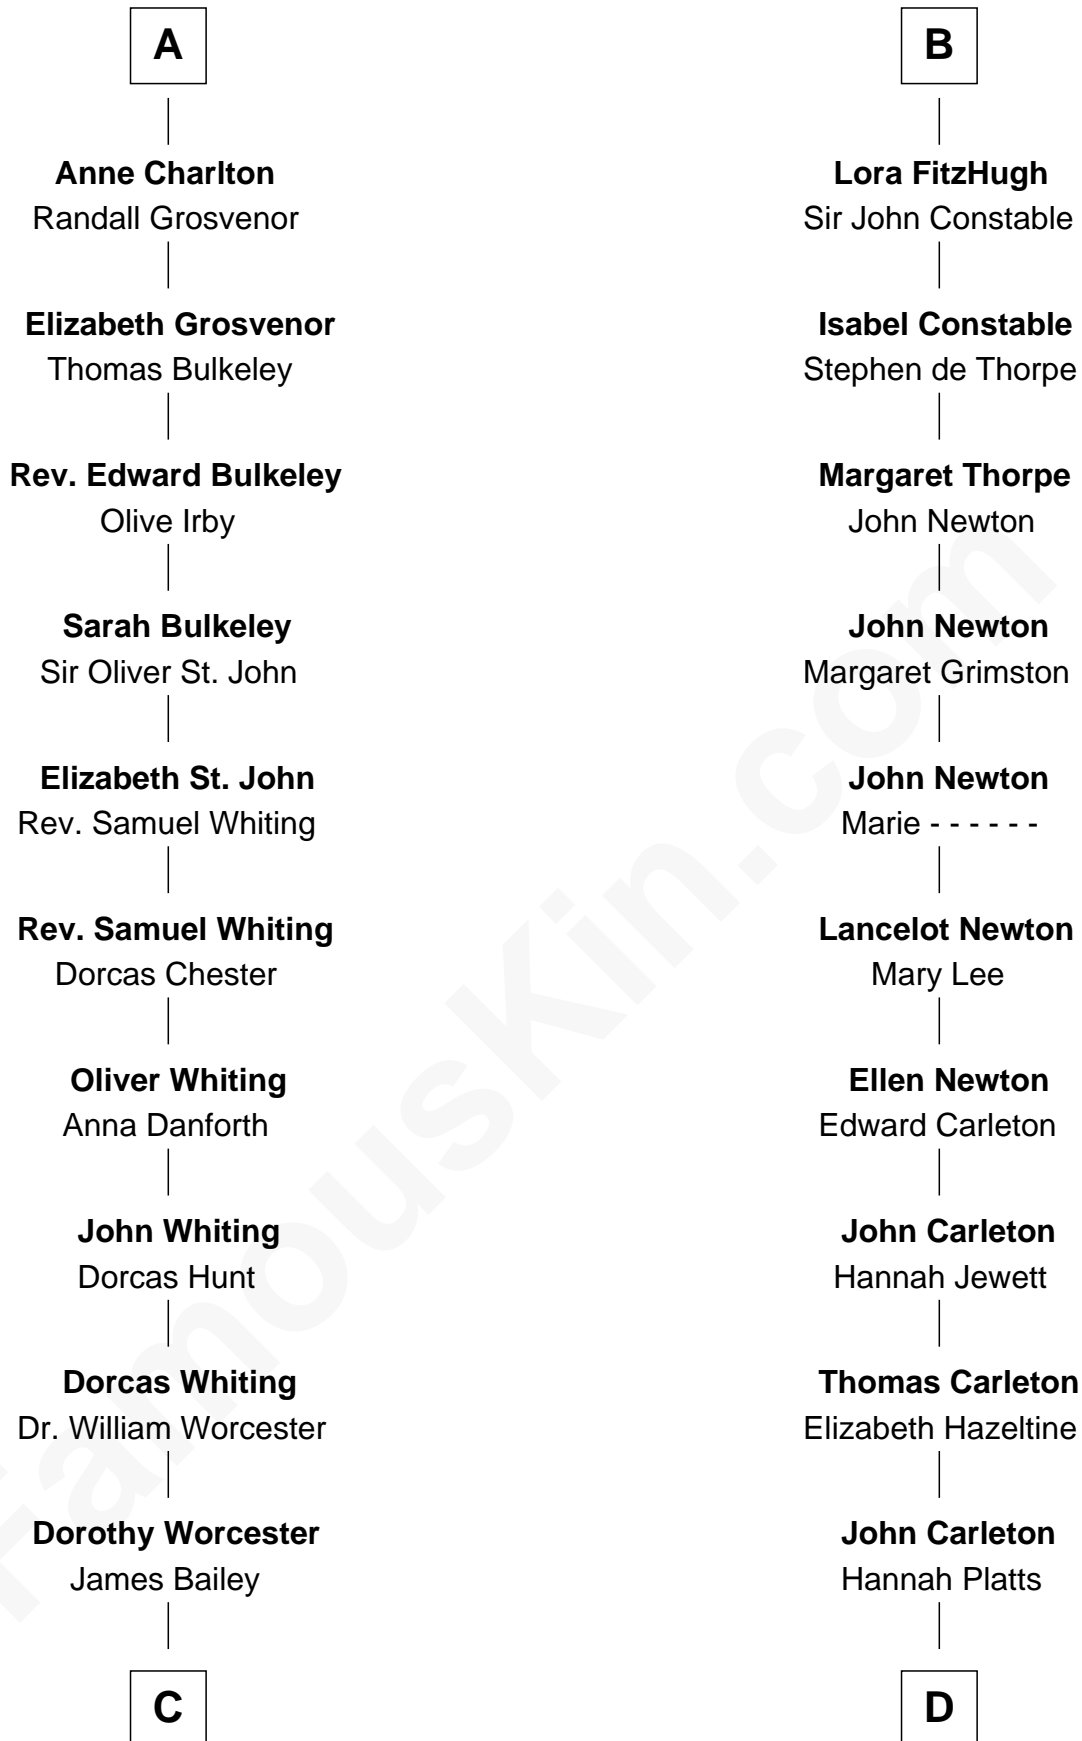

# FamousKin.com Relationship Chart of

**Bette Davis**

*Movie Actress*

20th cousin 1 time removed of

**Charles A. Pillsbury**

*Co-Founder of C.A. Pillsbury Co.*

**Sir Roger de Somery**

Nichole d'Aubenev

**Maud de Somery**  
Sir Henry de Erdington

**Sir Henry de Erdington**  
Joan de Wolvey

**Sir Giles de Erdington**  
Elizabeth de Tolthorpe

**Margaret de Erdington**  
Sir Roger Corbet

**Sir Robert Corbet**  
Margaret - - - - -

**Mary Corbet**  
Robert Charlton

**Richard Charlton**  
Elizabeth Mainwaring

**A**

**Joan de Somery**  
John IV le Strange

**John V le Strange**  
Maud de Walton

**John VI le Strange**  
Iseult - - - - -

**Roger le Strange**  
Maud - - - - -

**Sir Roger le Strange**  
Aline Fitzalan

**Lucy le Strange**  
Sir William Willoughby

**Margery Willoughby**  
Sir William FitzHugh

**B**

**C**

**Benjamin W. Bailey**

Latta Hopkins

**Harriet Jane Bailey**