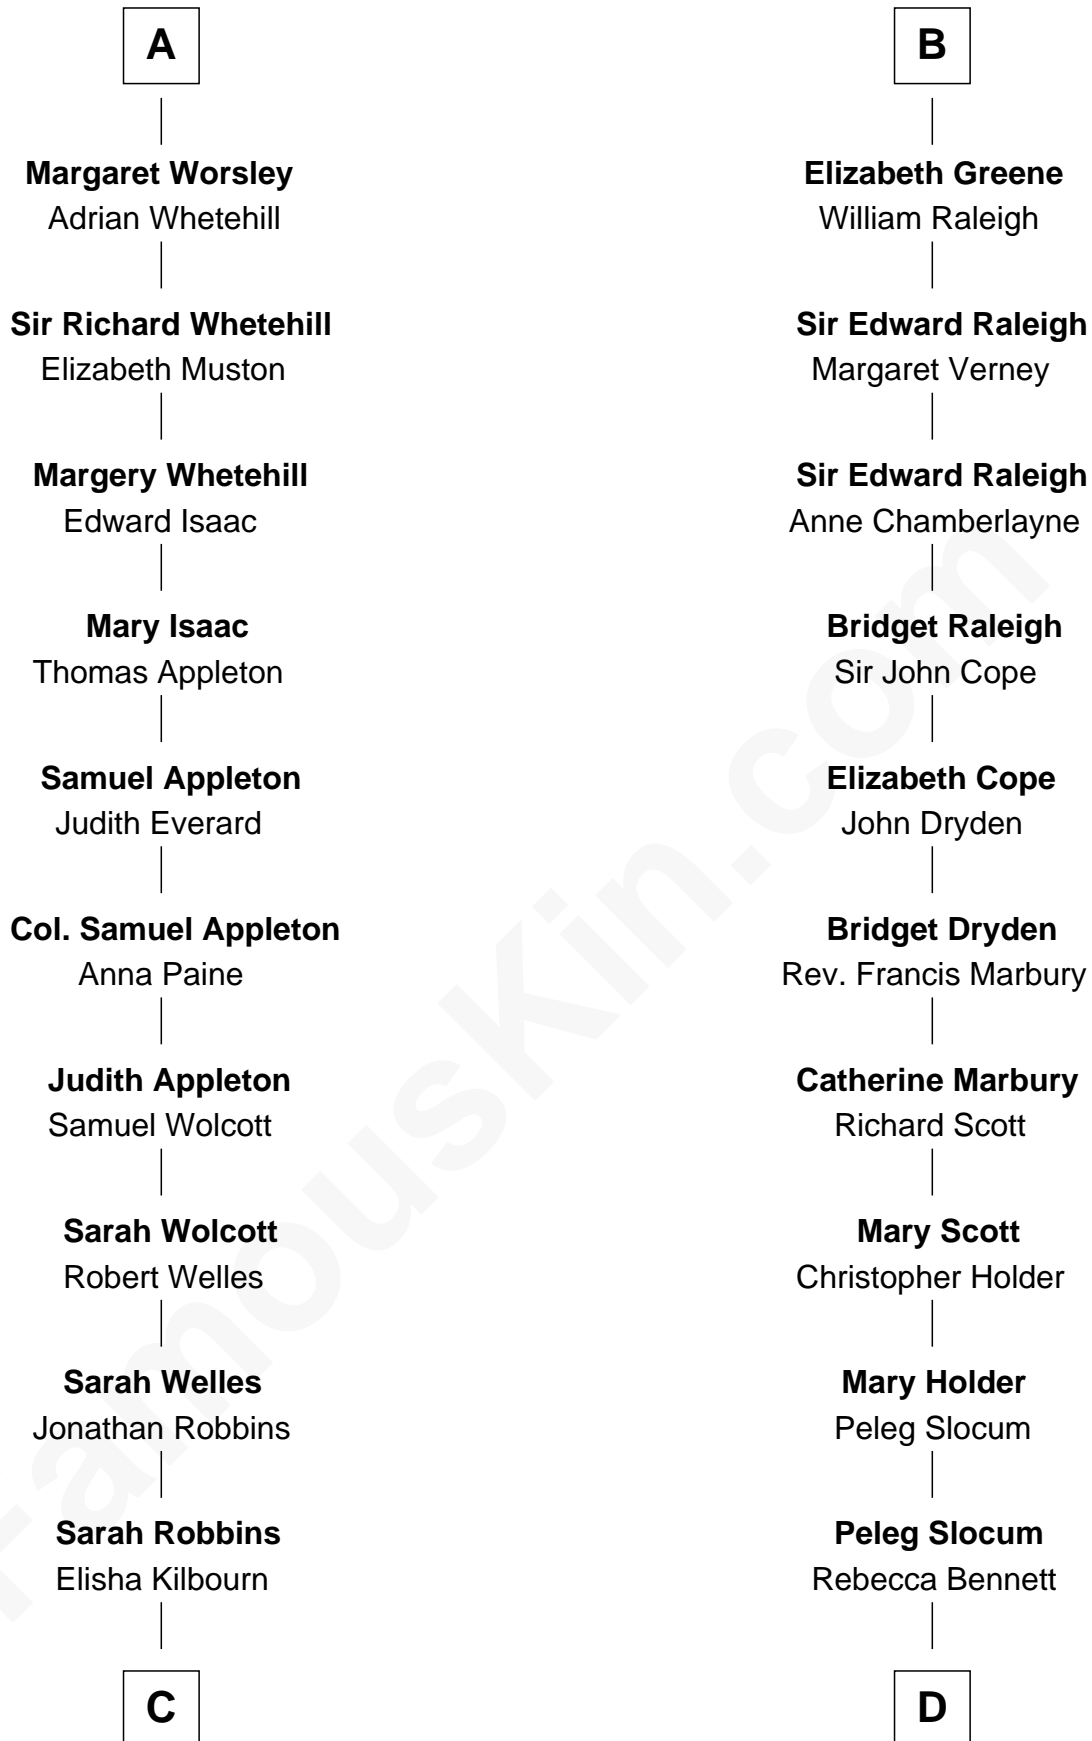

### Henry Clay Folger

Founder of Folger Shakespeare Library and Chairman of Standard Oil

**Sir Roger de Somery**

Nichole d'Aubenev

**C**

**Elizabeth Kilbourn**  
Eliphalet Remington

**Eliphalet Remington**  
*Founder of Remington Arms Company*

**D**

**Peleg Slocum**  
Elizabeth Brown

**Rebecca Slocum**  
George Folger

**Samuel Brown Folger**  
Nancy F. Hiller

**Henry Clay Folger**  
Eliza Jane Clark

**Henry Clay Folger**  
*Chairman of Standard Oil*