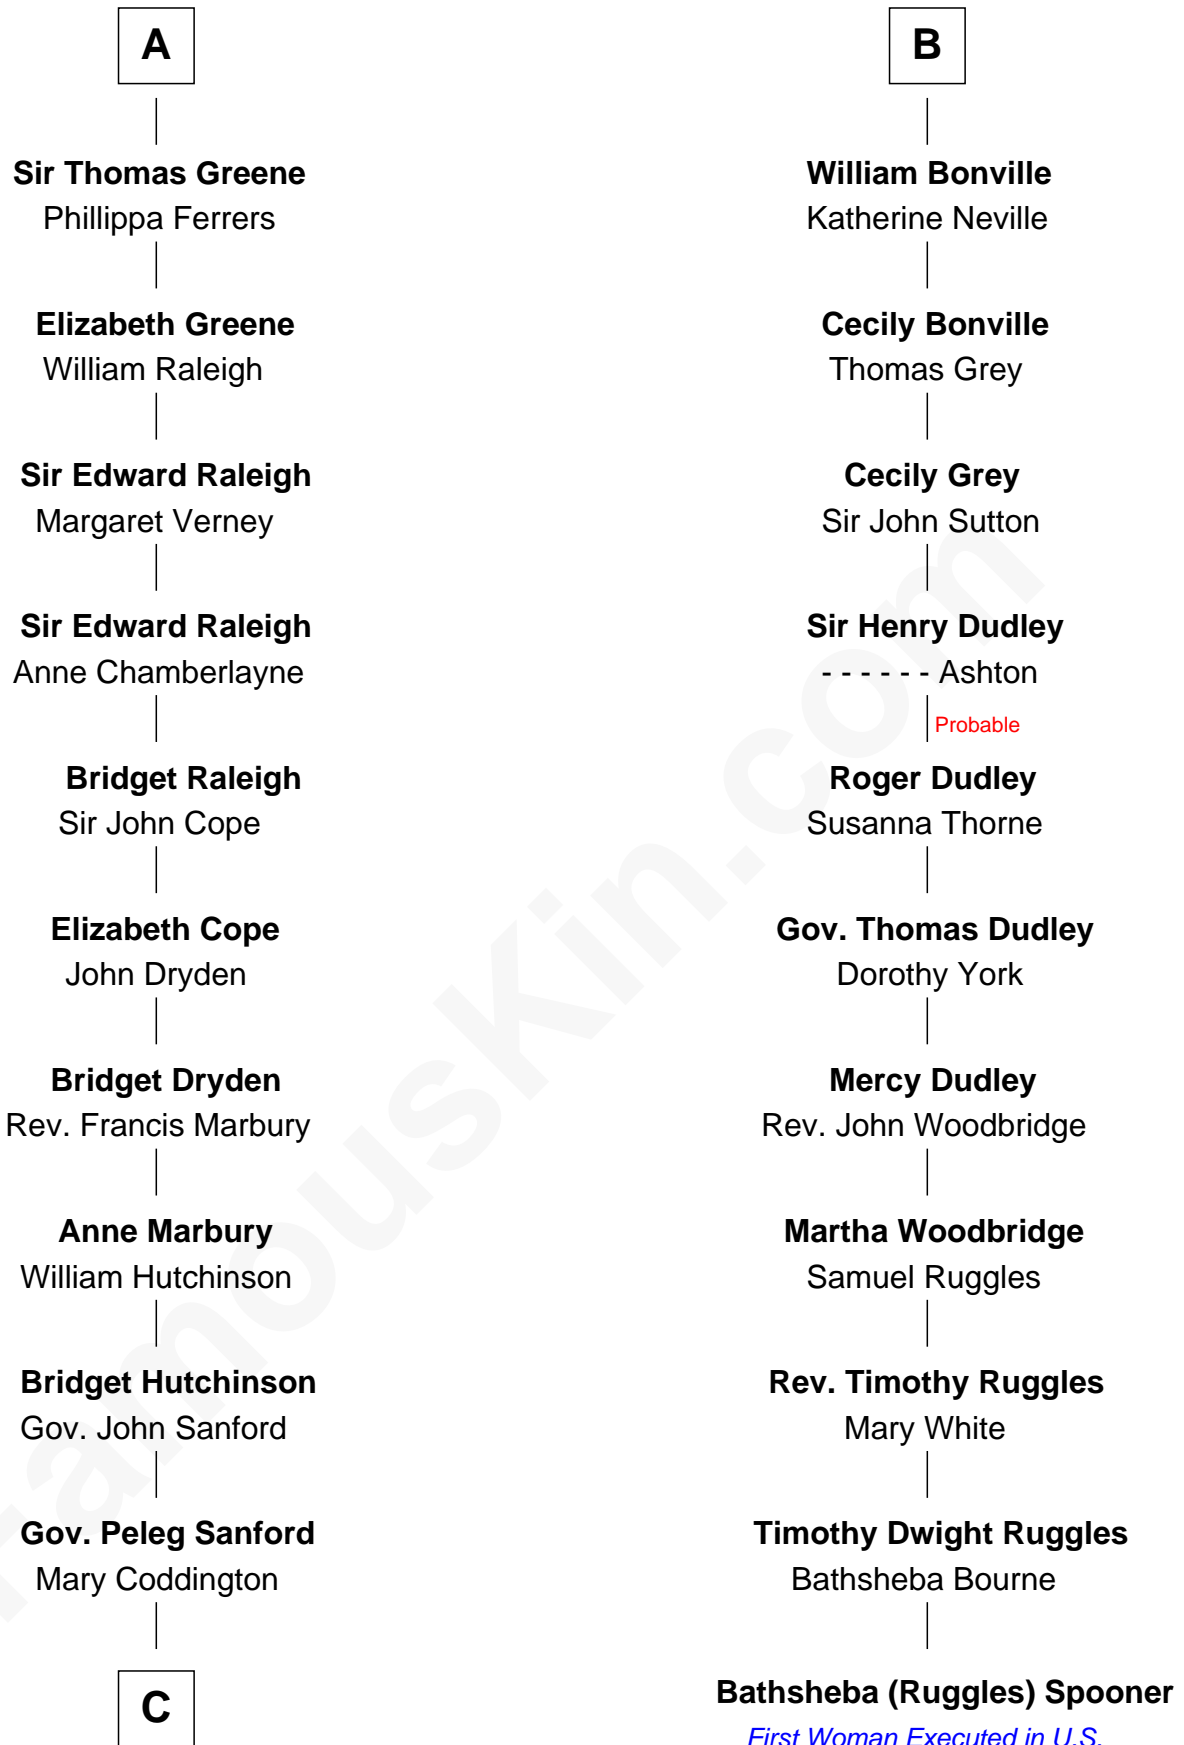

## Bathsheba (Ruggles) Spooner

*First woman executed for murder in U.S. by non-British government*

**Sir Humphrey de Bohun**

Maud of Eu

**Sir Humphrey de Bohun**

Eleanor de Braiose

**Humphrey de Bohun**

Maud de Fiennes

**Mary Talbot**

Sir Thomas Greene

**A**

**Eleanor de Bohun**

Sir John de Verdun

**Maud de Verdun**

Sir John de Grey

**Sir Roger de Grey**

Elizabeth de Hastings

**Sir Reynold de Grey**

Eleanor le Strange

**Sir Reynold Grey**

Margaret de Ros

**Margaret Grey**

Sir William Bonville

**William Bonville**

Elizabeth Harington

**B**

**C**

**Anne Sanford**  
Capt. John Mason

**Peleg Sanford Mason**  
Mary Stanton

**Elijah Mason**  
Lucretia Greene

**Arabella Greene Mason**  
Zebulon Rudolph

**Lucretia (Rudolph) Garfield**  
*First Lady of James Garfield*