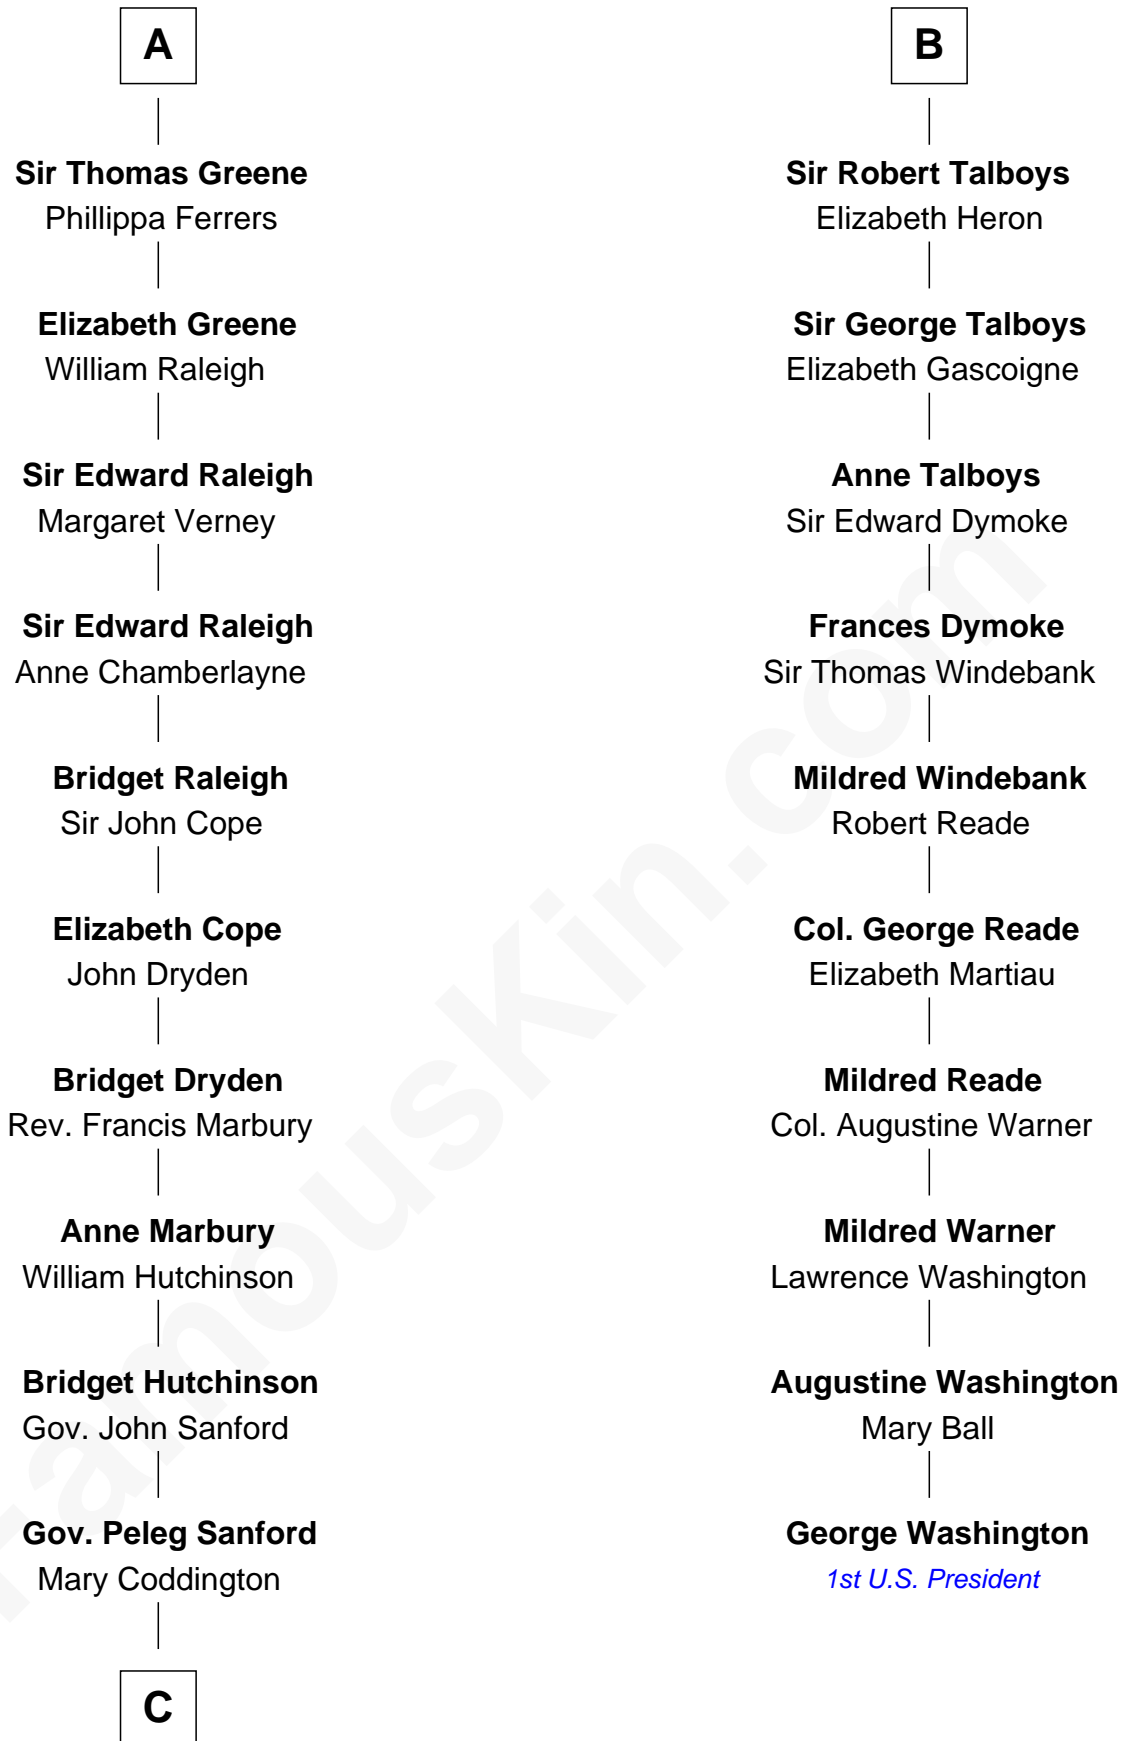

Sir Humphrey de Bohun
Eleanor de Braiose

Humphrey de Bohun
Maud de Fiennes

Humphrey de Bohun
Elizabeth Plantagenet

Eleanor de Bohun
Sir James le Boteler

Pernel le Boteler
Sir Gilbert Talbot

Sir Richard Talbot
Ankaret le Strange

Mary Talbot
Sir Thomas Greene

A

Eleanor de Bohun
Sir John de Verdun

Maud de Verdun
Sir John de Grey

Sir Roger de Grey
Elizabeth de Hastings

Sir Reynold de Grey
Eleanor le Strange

Sir Reynold Grey
Margaret de Ros

Margaret Grey
Sir William Bonville

Elizabeth Bonville
William Talboys

B

C

—
Anne Sanford
Capt. John Mason

—
Peleg Sanford Mason
Mary Stanton

—
Elijah Mason
Lucretia Greene

—
Arabella Greene Mason
Zebulon Rudolph